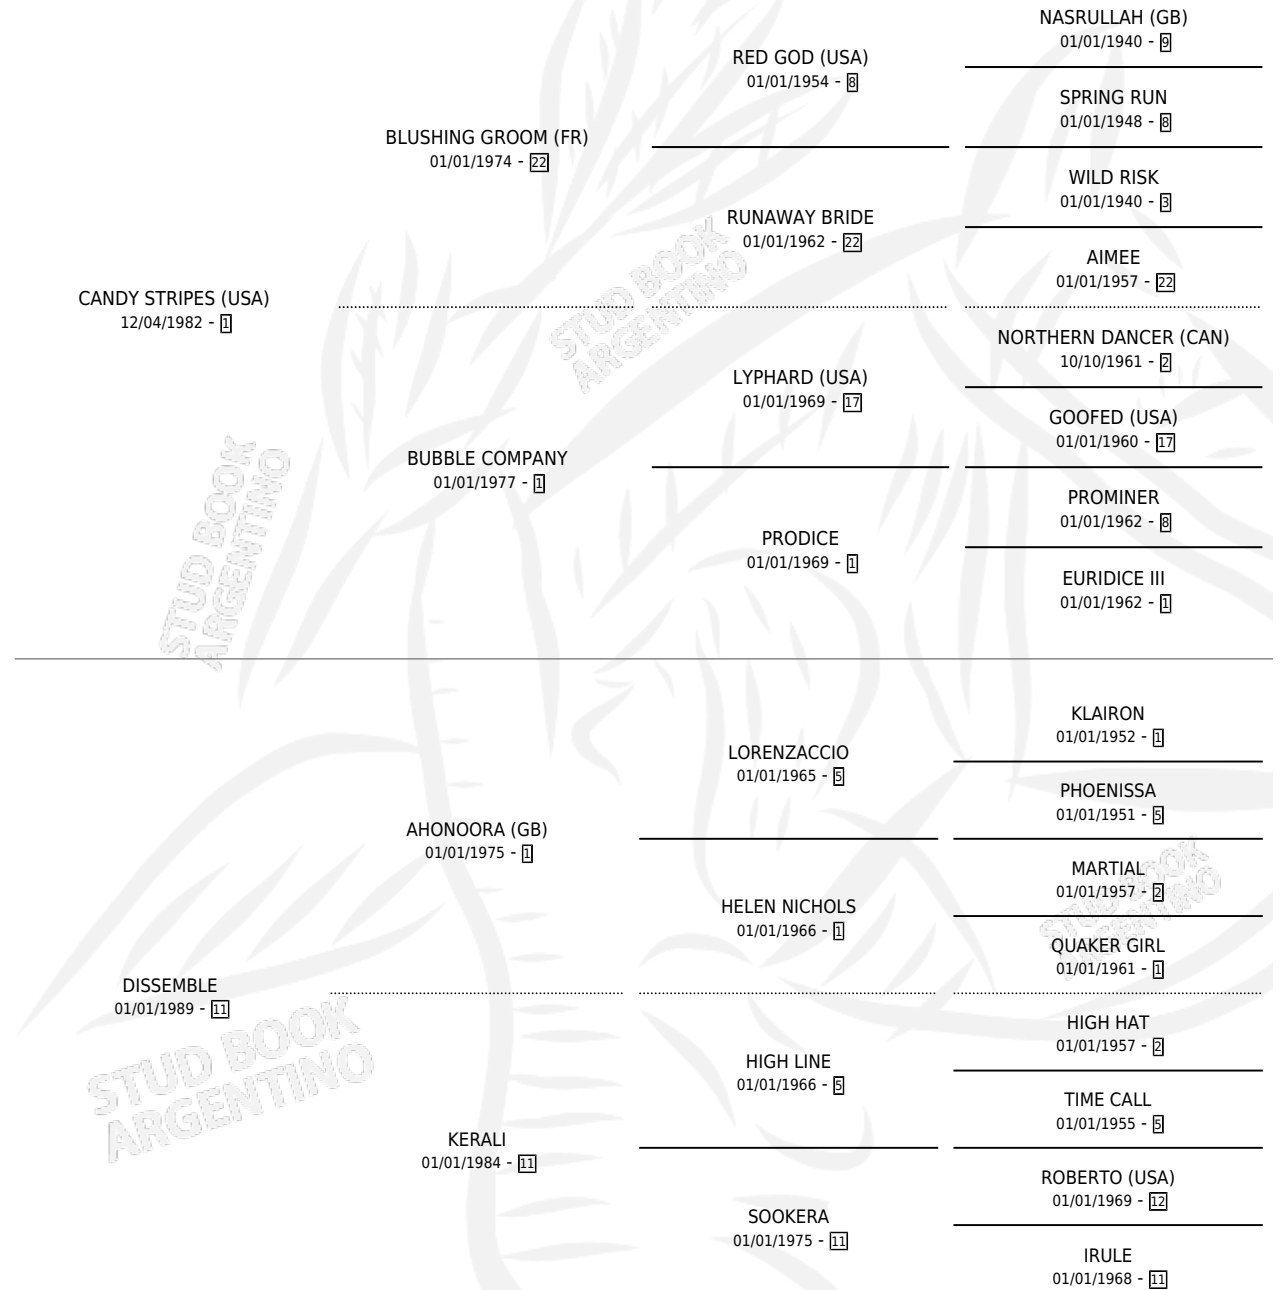

LEROIDESANIMAUX (BRZ)

por **CANDY STRIPES (USA)** y **DISSEMBLE** por **AHONOORA (GB)**

Brasil · Macho · Alazan · SP · 27/09/2000
Familia 11 · Volumen web

ESTADO

TIPIFICACIÓN SANGUÍNEA	X
TIPIFICACIÓN POR ADN	✓
PASAPORTE	✓
IDENTIFICACIÓN POR MICROCHIP	X
REPRODUCTOR	✓

Lugar de nacimiento: Brasil
Criador: Extranjero

HIJOS

	MACHOS	HEMBRAS
7 NACIERON	2	5
3 CORRIERON	1	2
3 GANARON	1	2

1 GANADORES **CL**   **1** GANADORES **GR**   **1** GANADORES **G1**

PEDIGREE