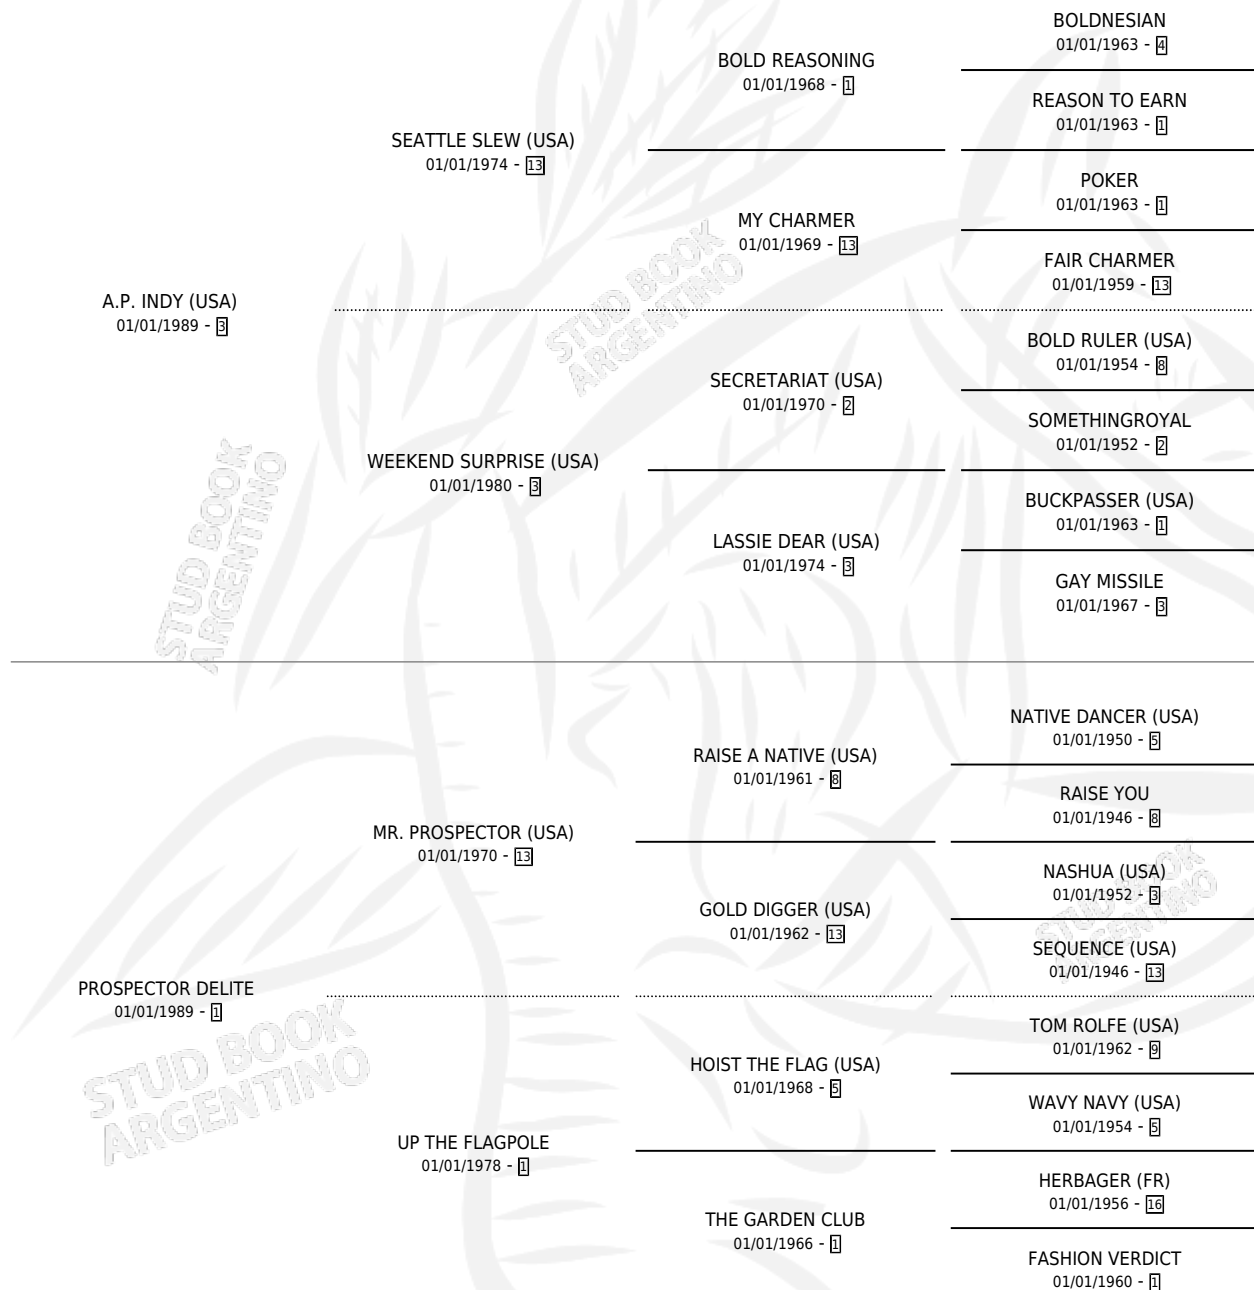

MINESHAF (USA)

por **A.P. INDY (USA)** y **PROSPECTOR DELITE** por **MR. PROSPECTOR (USA)**

Estados Unidos · Macho · Zaino Negro · SP · 17/05/1999
Familia 1-x · Volumen web

ESTADO

TIPIFICACIÓN SANGUÍNEA	X
TIPIFICACIÓN POR ADN	X
PASAPORTE	X
IDENTIFICACIÓN POR MICROCHIP	X
REPRODUCTOR	✓

Lugar de nacimiento: Estados Unidos

Criador: Extranjero

~

HIJOS

	MACHOS	HEMBRAS
11 NACIERON	2	9
2 CORRIERON	0	2
2 GANARON	0	2

0	0	0
GANADORES CL	GANADORES GR	GANADORES G1

PEDIGREE

SERVICIOS PADRILLO