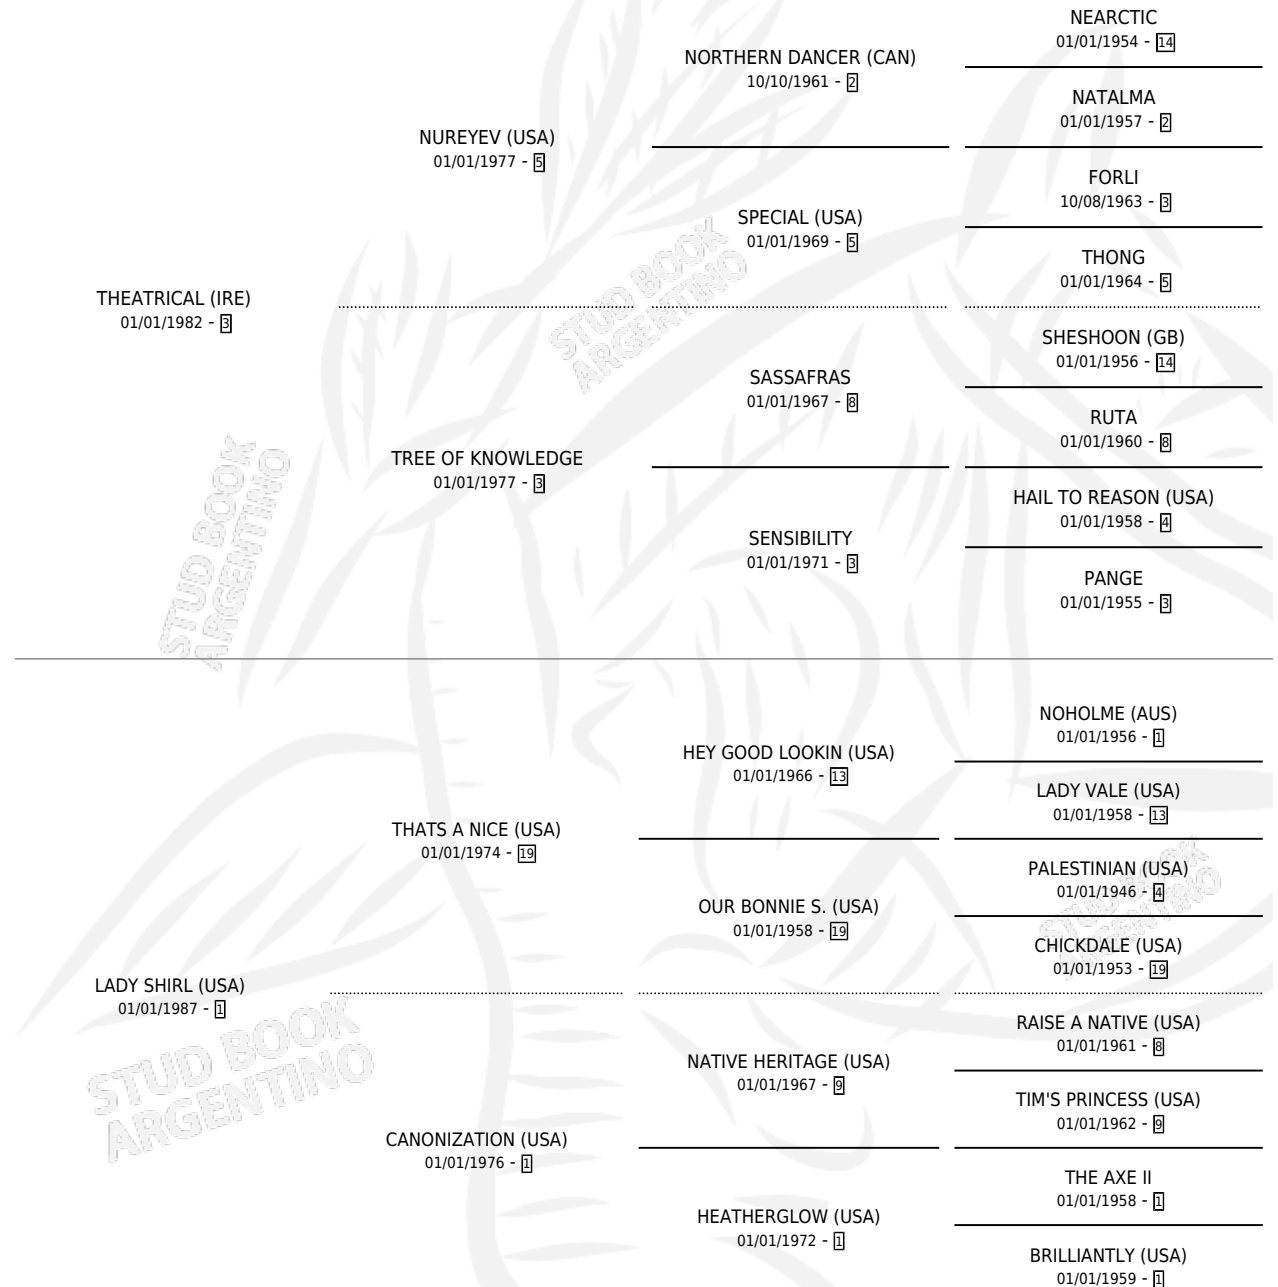

SHAKESPEARE (USA)

por THEATRICAL (IRE) y LADY SHIRL (USA) por THATS A NICE (USA)

Estados Unidos · Macho · Zaino · SP · 04/02/2001
Familia 1-x · Volumen web

ESTADO

TIPIFICACIÓN SANGUÍNEA	X
TIPIFICACIÓN POR ADN	✓
PASAPORTE	X
IDENTIFICACIÓN POR MICROCHIP	X
REPRODUCTOR	✓

Lugar de nacimiento: Estados Unidos

Criador: Extranjero

~

HIJOS

	MACHOS	HEMBRAS
1 NACIERON	1	0
1 CORRIERON	1	0
1 GANARON	1	0

0	0	0
GANADORES CL	GANADORES GR	GANADORES G1

PEDIGREE

SERVICIOS PADRILLO