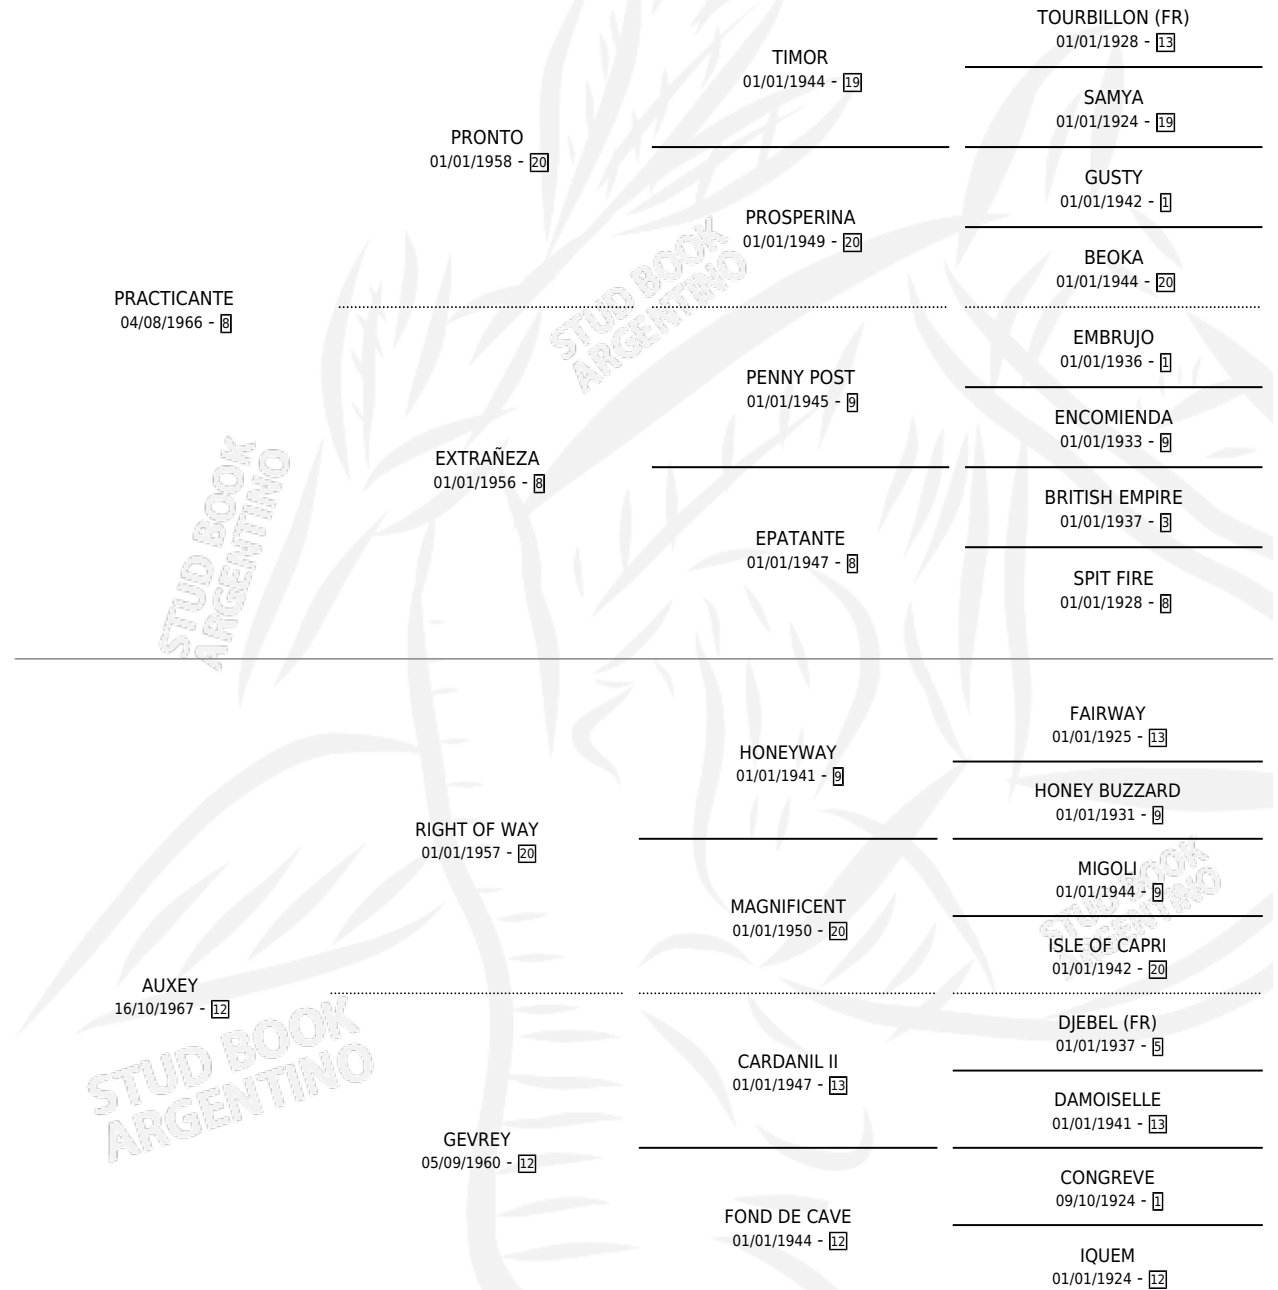

AUNANTE

por PRACTICANTE y AUXEY por RIGHT OF WAY

Argentina · Macho · Alazan · SP · 19/09/1977
Familia 12-d · Volumen 29

ESTADO

TIPIFICACIÓN SANGUÍNEA	X
TIPIFICACIÓN POR ADN	X
PASAPORTE	X
IDENTIFICACIÓN POR MICROCHIP	X
REPRODUCTOR	X

Lugar de nacimiento: Campo particular

Criador: Sin dato

PEDIGREE

CAMPAÑA

Solo carreras oficiales de Argentina

POR EDAD

EDAD	CC	1°	2°	3°	4°	5°	NP	CLC	CLG	CLCG1	CLGG1	IMPORTE	GANANCIA / CC
3 AÑOS	3	2	0	1	0	0	0	1	0	0	0	\$0	\$0
4 AÑOS	1	0	0	0	0	1	0	1	0	0	0	\$0	\$0
TOTALES	4	2	0	1	0	1	0	2	0	0	0	\$0	\$0
%		50.0%	0.0%	25.0%	0.0%	25.0%	0.0%	50.0%	0.0%	0.0%	0.0%		