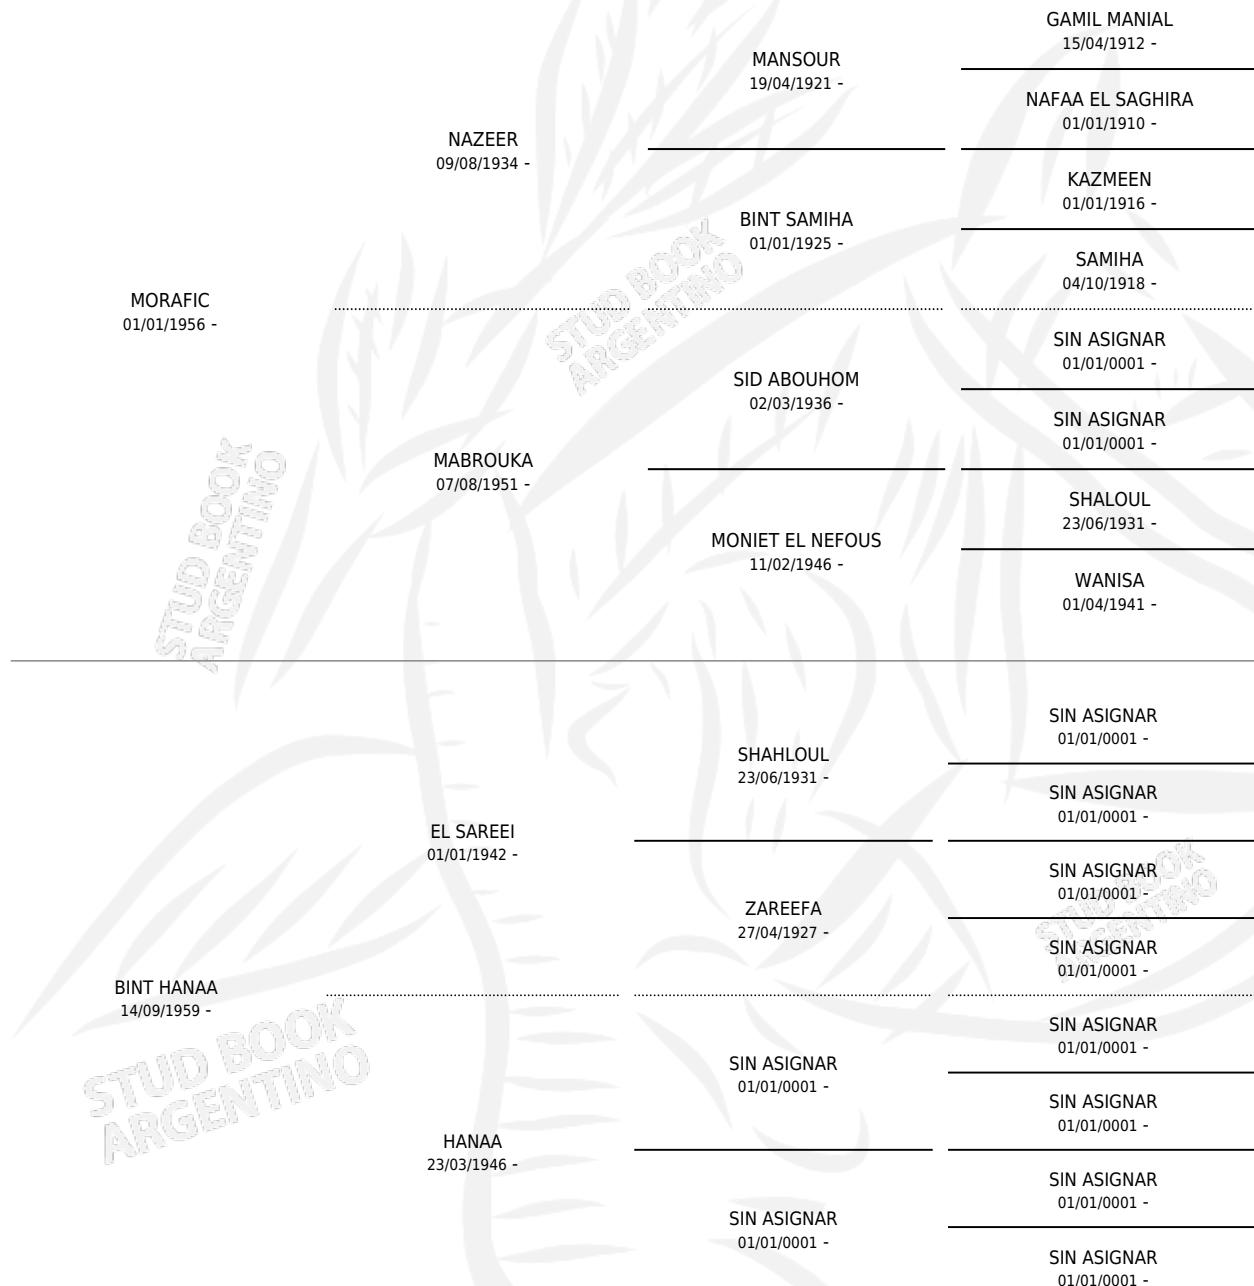

GAMILAA

por MORAFIC y BINT HANAA por EL SAREEI

Argentina · Hembra · Tordillo · AP · 24/05/1964
Familia · Volumen 25

ESTADO

TIPIFICACIÓN SANGUÍNEA	X
TIPIFICACIÓN POR ADN	X
PASAPORTE	X
IDENTIFICACIÓN POR MICROCHIP	X
REPRODUCTOR	X

Lugar de nacimiento: Campo particular

Criador: Sin dato

~

HIJOS

	MACHOS	HEMBRAS
1 NACIERON	0	1
SIN ACTUACIONES		

PEDIGREE