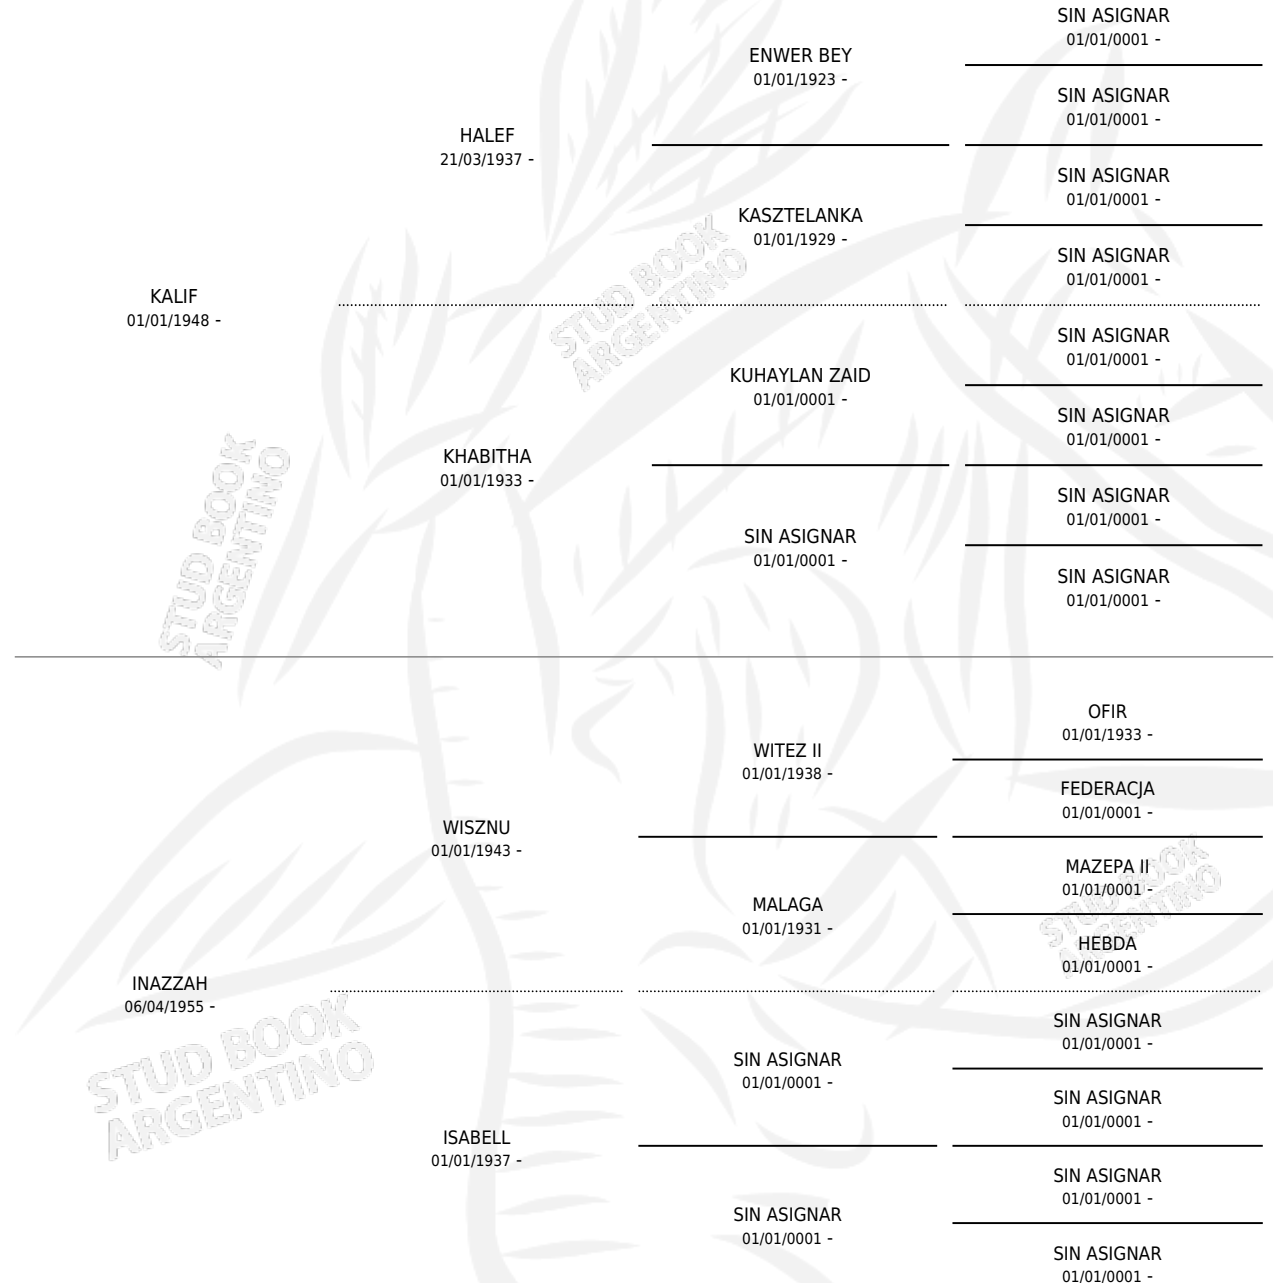

IRINAH

por KALIF y INAZZAH por WISZNU

Argentina · Hembra · Alazan · AP · 01/01/1959
Familia · Volumen 23

ESTADO

TIPIFICACIÓN SANGUÍNEA	X
TIPIFICACIÓN POR ADN	X
PASAPORTE	X
IDENTIFICACIÓN POR MICROCHIP	X
REPRODUCTOR	X

Lugar de nacimiento: Campo particular

Criador: Sin dato

~

HIJOS

	MACHOS	HEMBRAS
1 NACIERON	0	1
SIN ACTUACIONES		

PEDIGREE

IRINAH

Datos oficiales del Stud Book Argentino