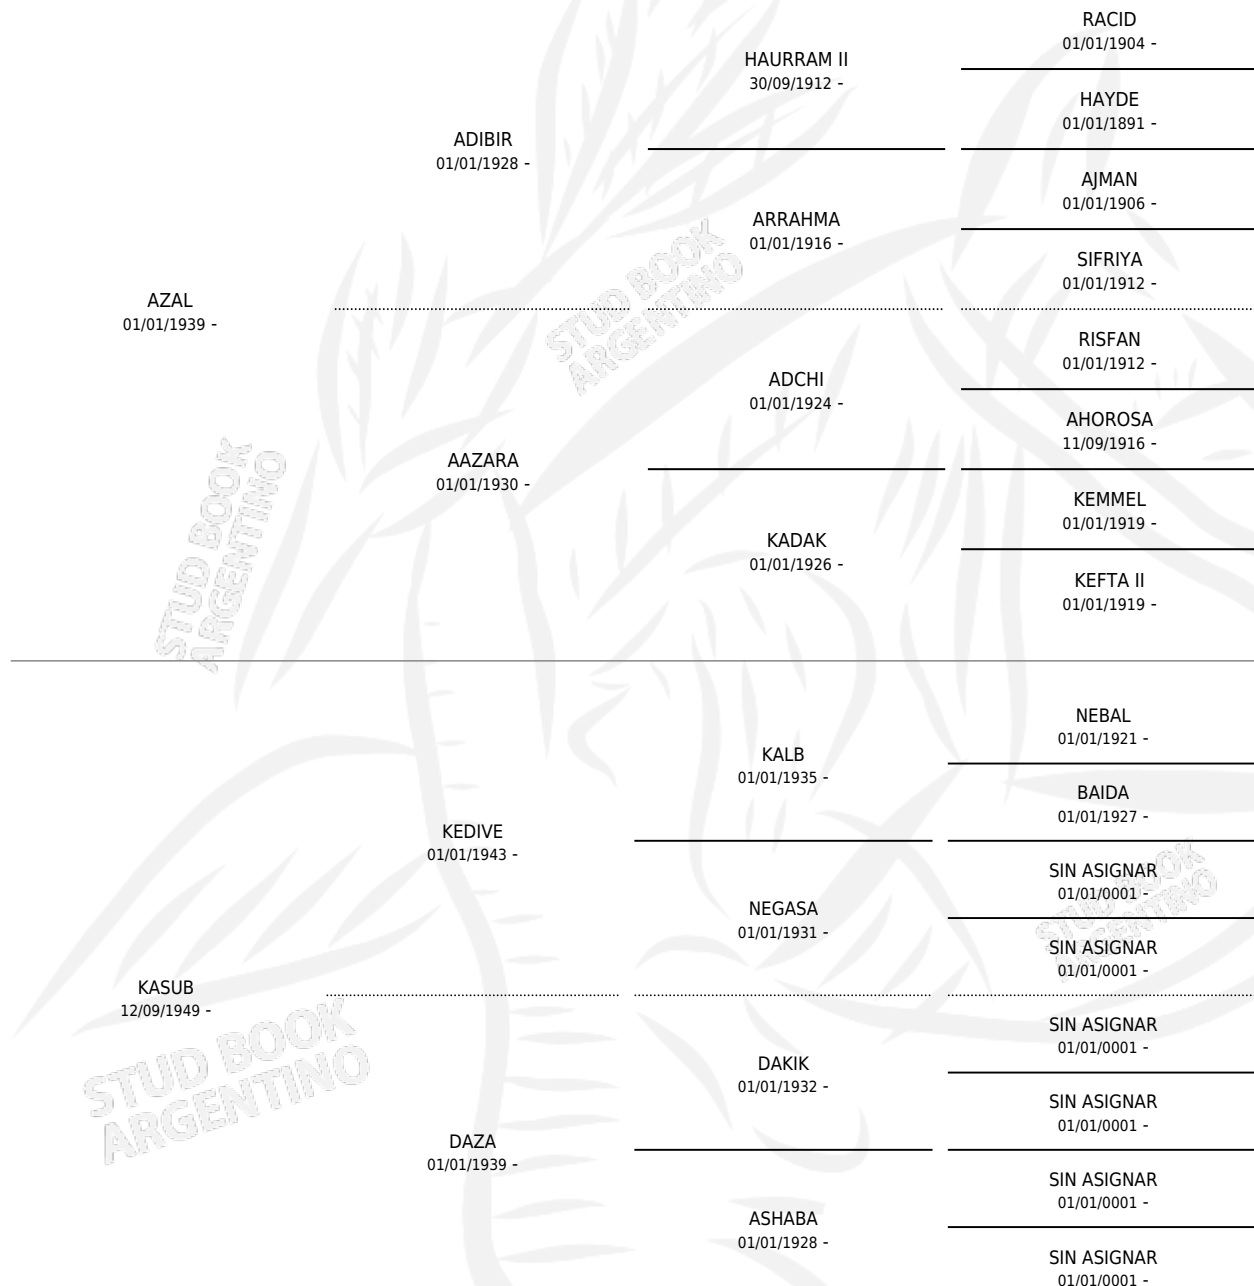

ALEF

por AZAL y KASUB por KEDIVE

Argentina · Hembra · Alazan · AP · 08/11/1957
Familia · Volumen 23

ESTADO

TIPIFICACIÓN SANGUÍNEA	X
TIPIFICACIÓN POR ADN	X
PASAPORTE	X
IDENTIFICACIÓN POR MICROCHIP	X
REPRODUCTOR	X

Lugar de nacimiento: Campo particular

Criador: Sin dato

~

HIJOS

	MACHOS	HEMBRAS
2 NACIERON	0	2
SIN ACTUACIONES		

PEDIGREE