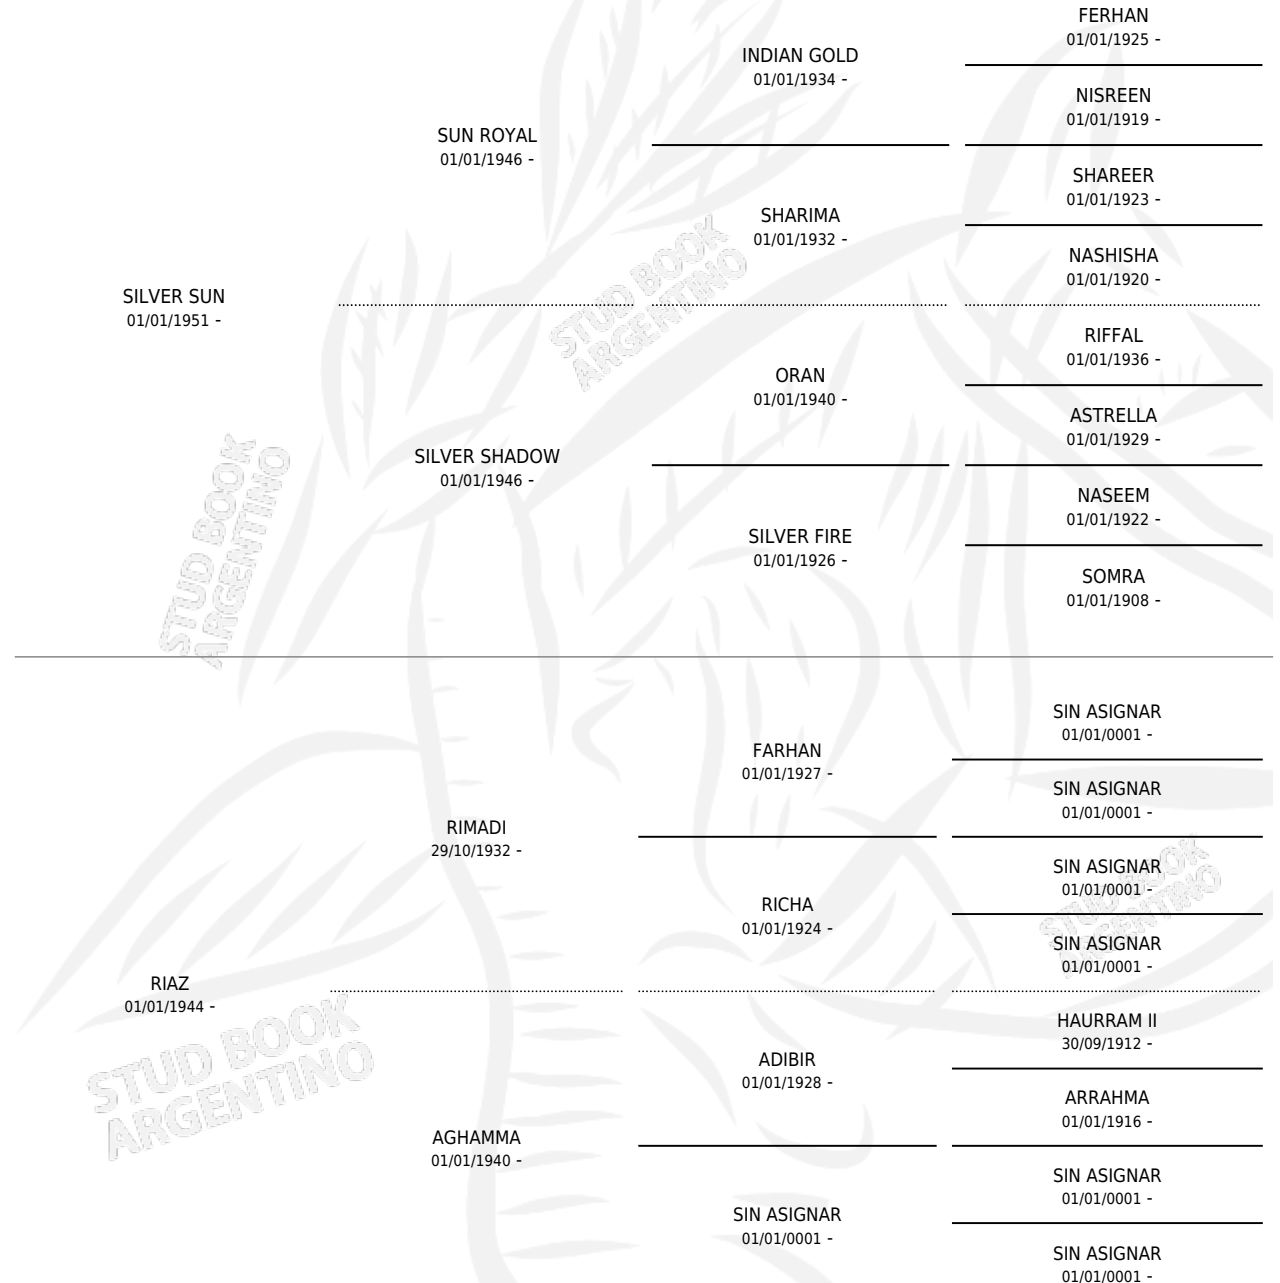

BEYRUT

por SILVER SUN y RIAZ por RIMADI

Argentina · Hembra · Tordillo · AP · 01/01/1959
Familia · Volumen 23

ESTADO

TIPIFICACIÓN SANGUÍNEA	X
TIPIFICACIÓN POR ADN	X
PASAPORTE	X
IDENTIFICACIÓN POR MICROCHIP	X
REPRODUCTOR	X

Lugar de nacimiento: Campo particular

Criador: Sin dato

~

HIJOS

	MACHOS	HEMBRAS
5 NACIERON	0	5
SIN ACTUACIONES		

PEDIGREE

BEYRUT

Datos oficiales del Stud Book Argentino