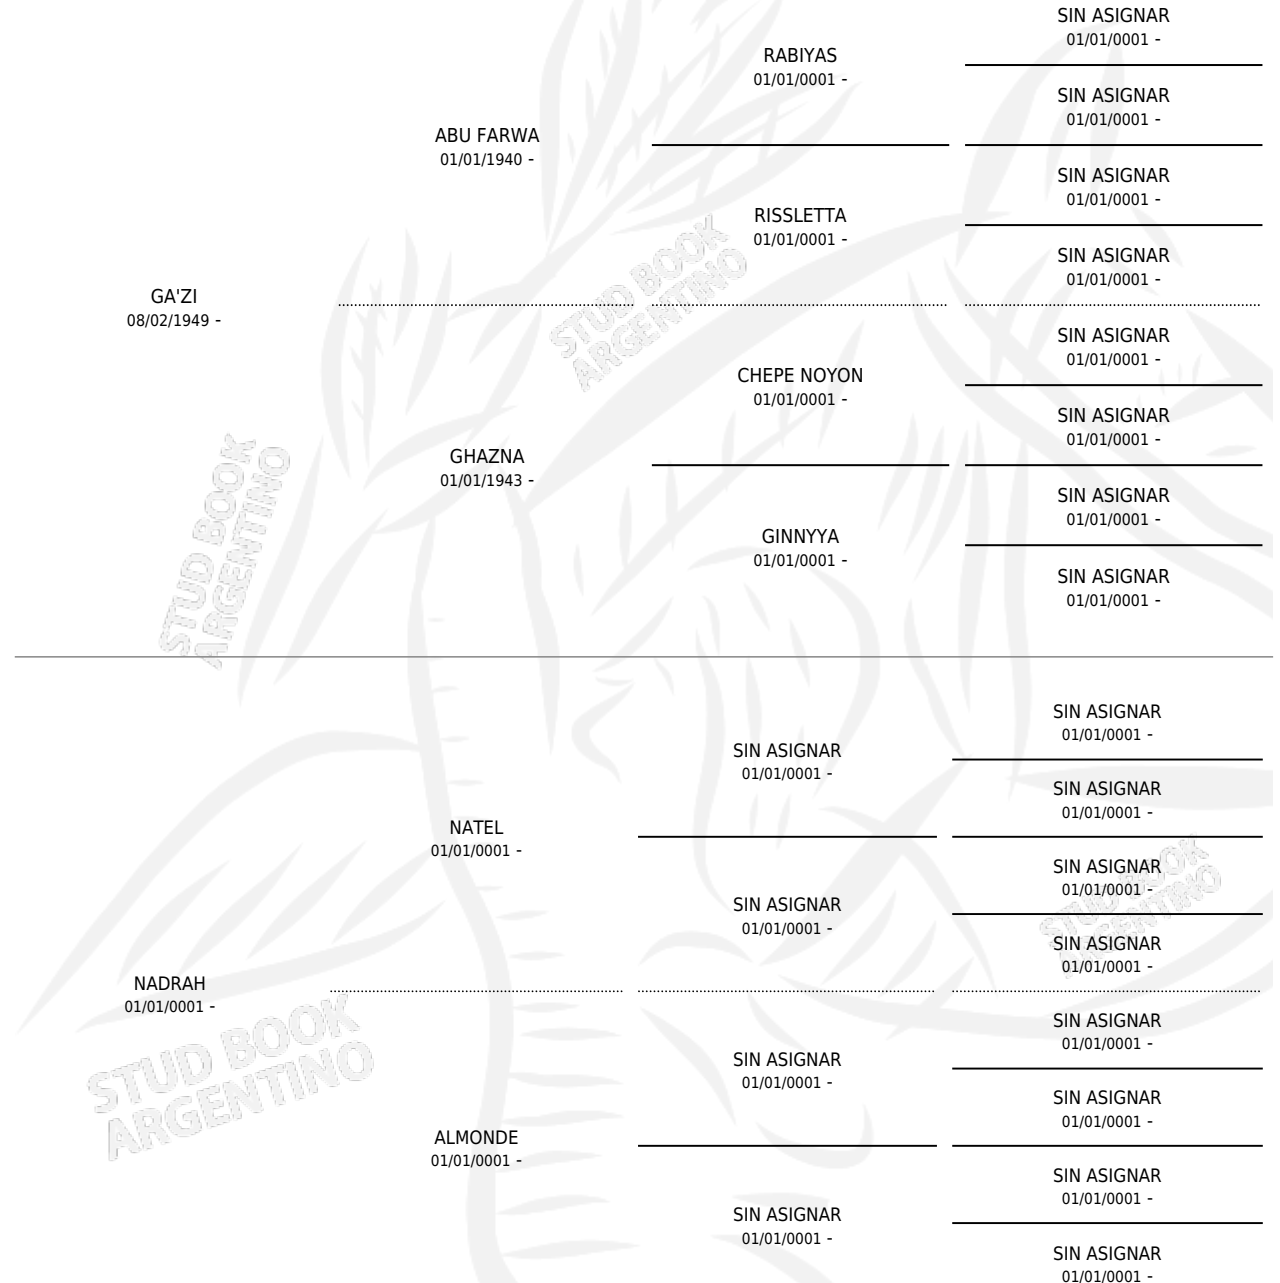

Lugar de nacimiento: Campo particular

Criador: Sin dato

~

HIJOS

	MACHOS	HEMBRAS
1 NACIERON	0	1
SIN ACTUACIONES		

PEDIGREE

NADRAZI

Datos oficiales del Stud Book Argentino