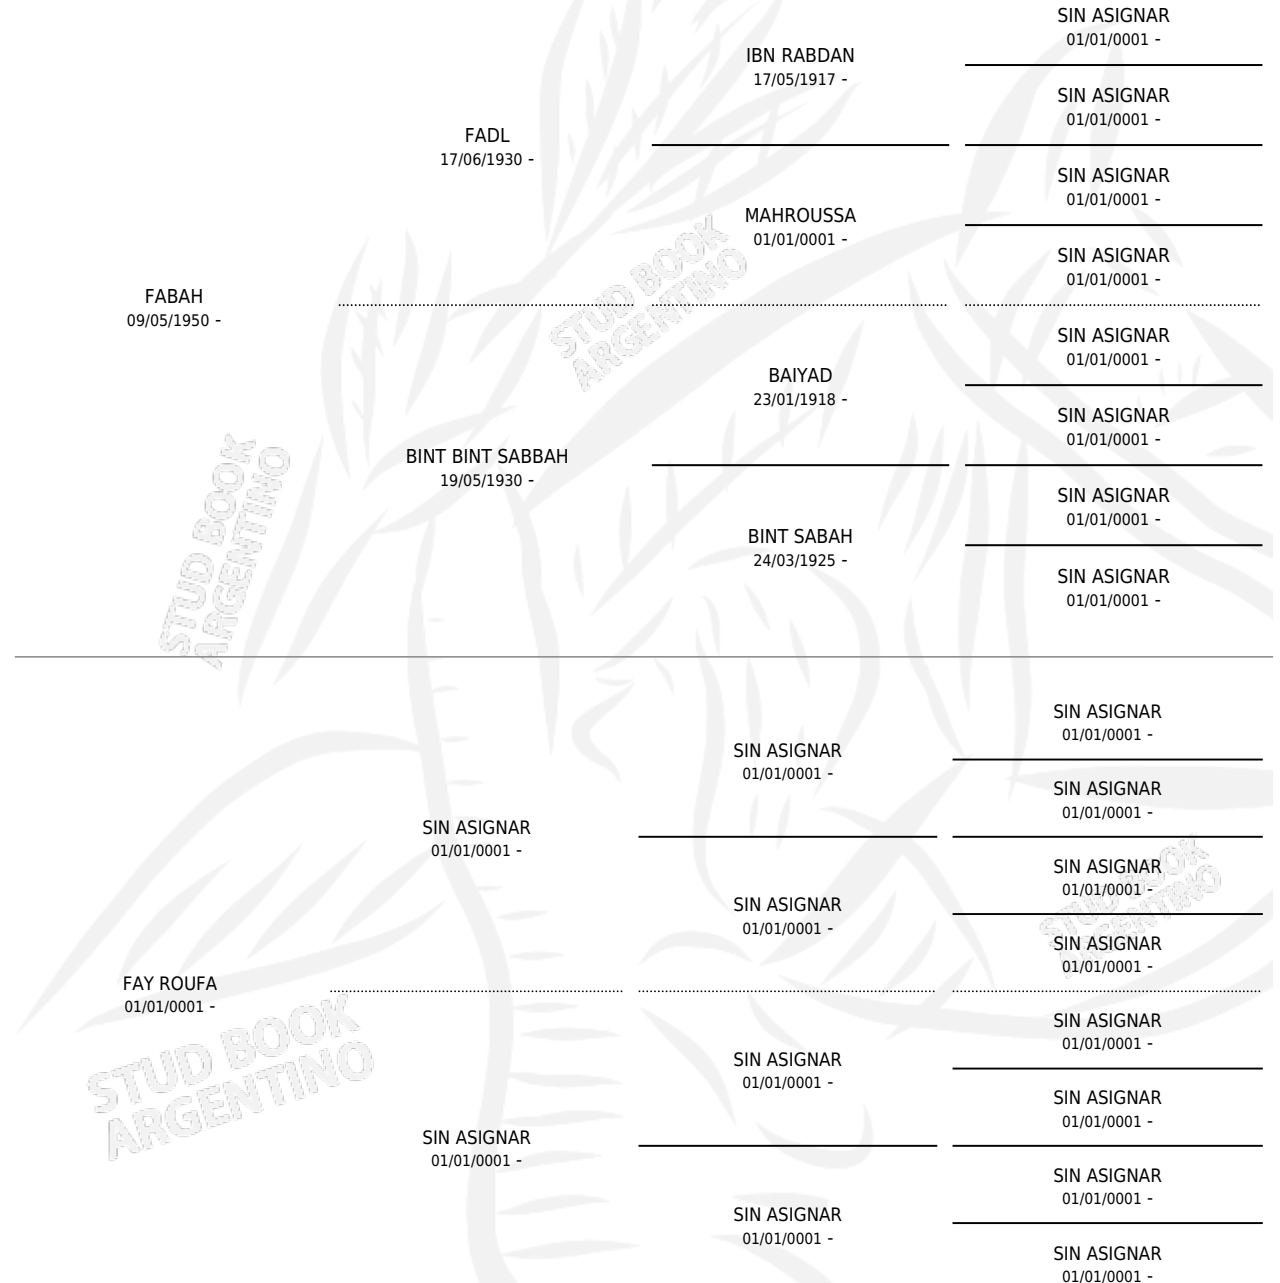

BINT FAY ROUFA

PEDIGREE

por FABAH y FAY ROUFA por SIN ASIGNAR

Argentina · Hembra · No Consigna · AP · 01/01/0001
Familia · Volumen web

ESTADO

TIPIFICACIÓN SANGUÍNEA	X
TIPIFICACIÓN POR ADN	X
PASAPORTE	X
IDENTIFICACIÓN POR MICROCHIP	X
REPRODUCTOR	X

Lugar de nacimiento: Campo particular

Criador: Sin dato

~

HIJOS

	MACHOS	HEMBRAS
1 NACIERON	0	1
SIN ACTUACIONES