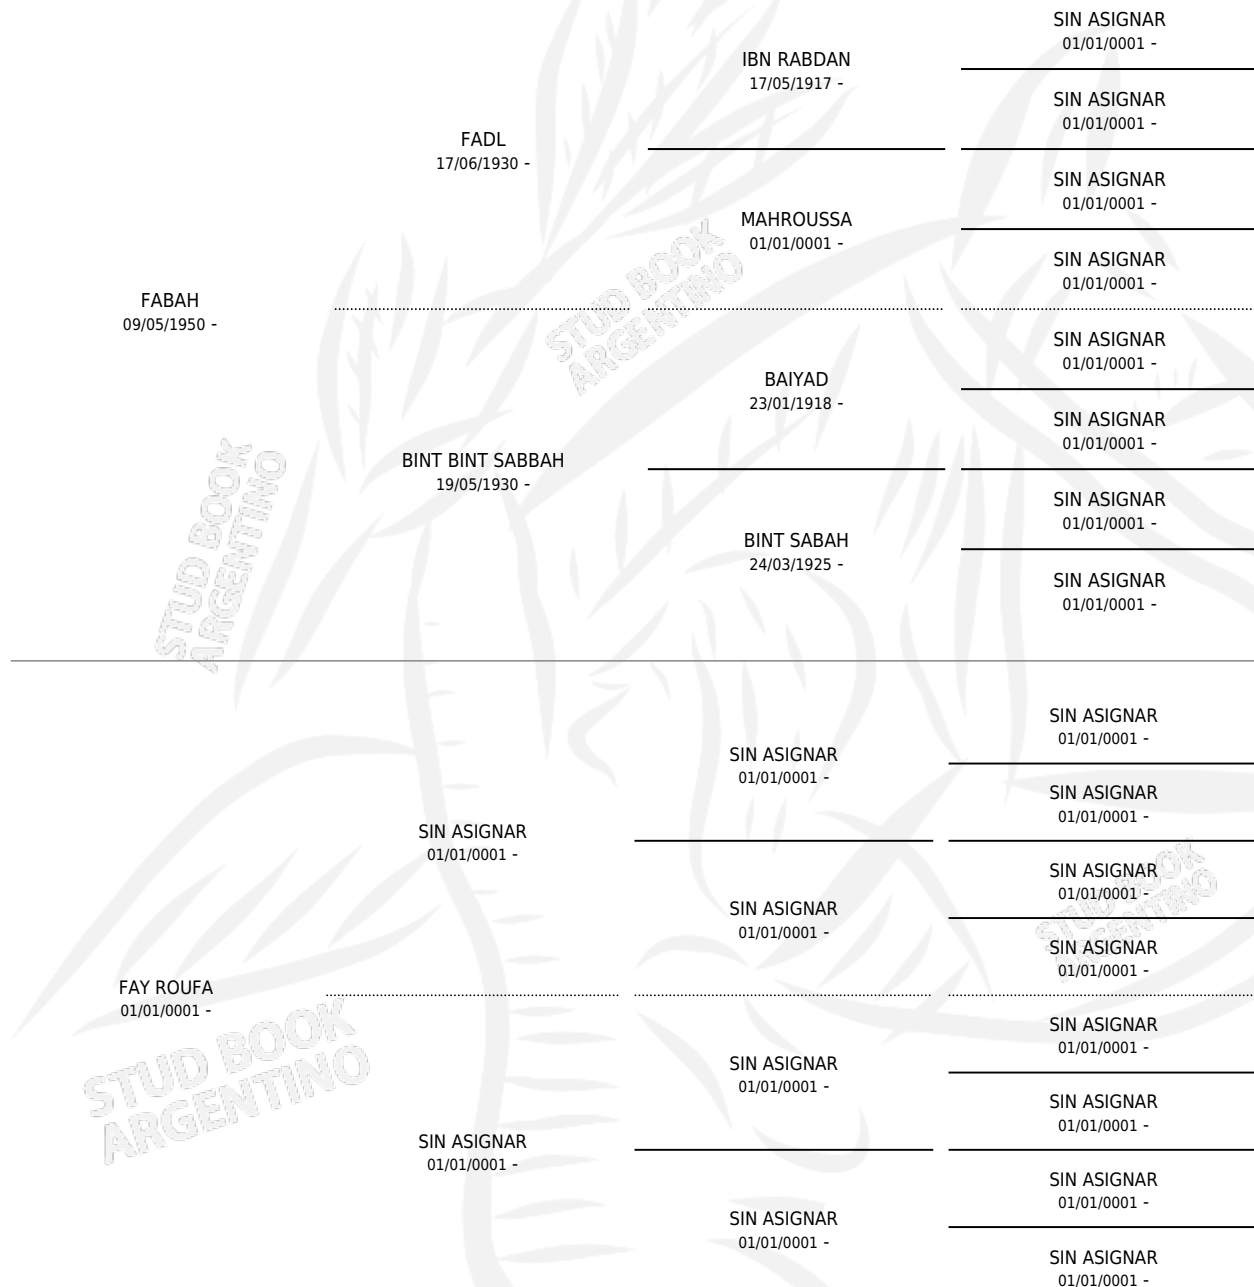

BINT FAY ROUFA

PEDIGREE

por FABAH y FAY ROUFA por SIN ASIGNAR

Argentina · Hembra · No Consigna · AP · 01/01/0001
Familia · Volumen web

ESTADO

TIPIFICACIÓN SANGUÍNEA	X
TIPIFICACIÓN POR ADN	X
PASAPORTE	X
IDENTIFICACIÓN POR MICROCHIP	X
REPRODUCTOR	X

Lugar de nacimiento: Campo particular

Criador: Sin dato

~

HIJOS

	MACHOS	HEMBRAS
1 NACIERON	0	1
SIN ACTUACIONES		

BINT FAY ROUFA

Datos oficiales del Stud Book Argentino

Documento generado el 08/05/2026