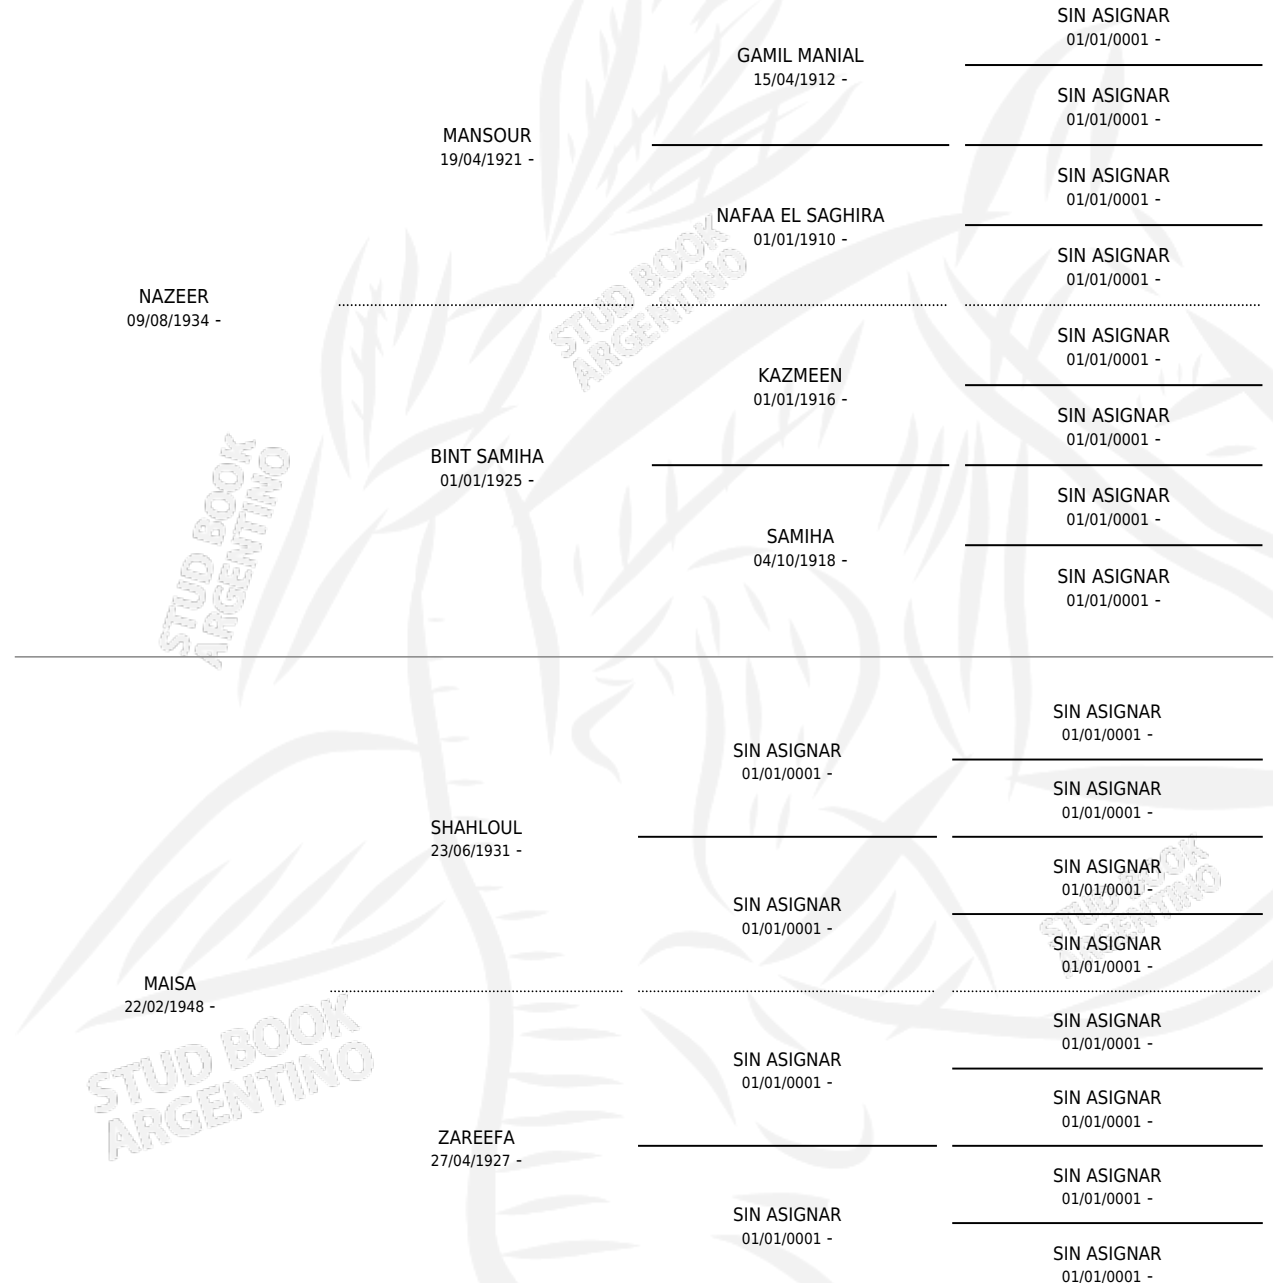

Lugar de nacimiento: Campo particular

Criador: Sin dato

~

HIJOS

	MACHOS	HEMBRAS
3 NACIERON	2	1
SIN ACTUACIONES		

PEDIGREE

BINT MAISA ELSAGHIRA

Datos oficiales del Stud Book Argentino