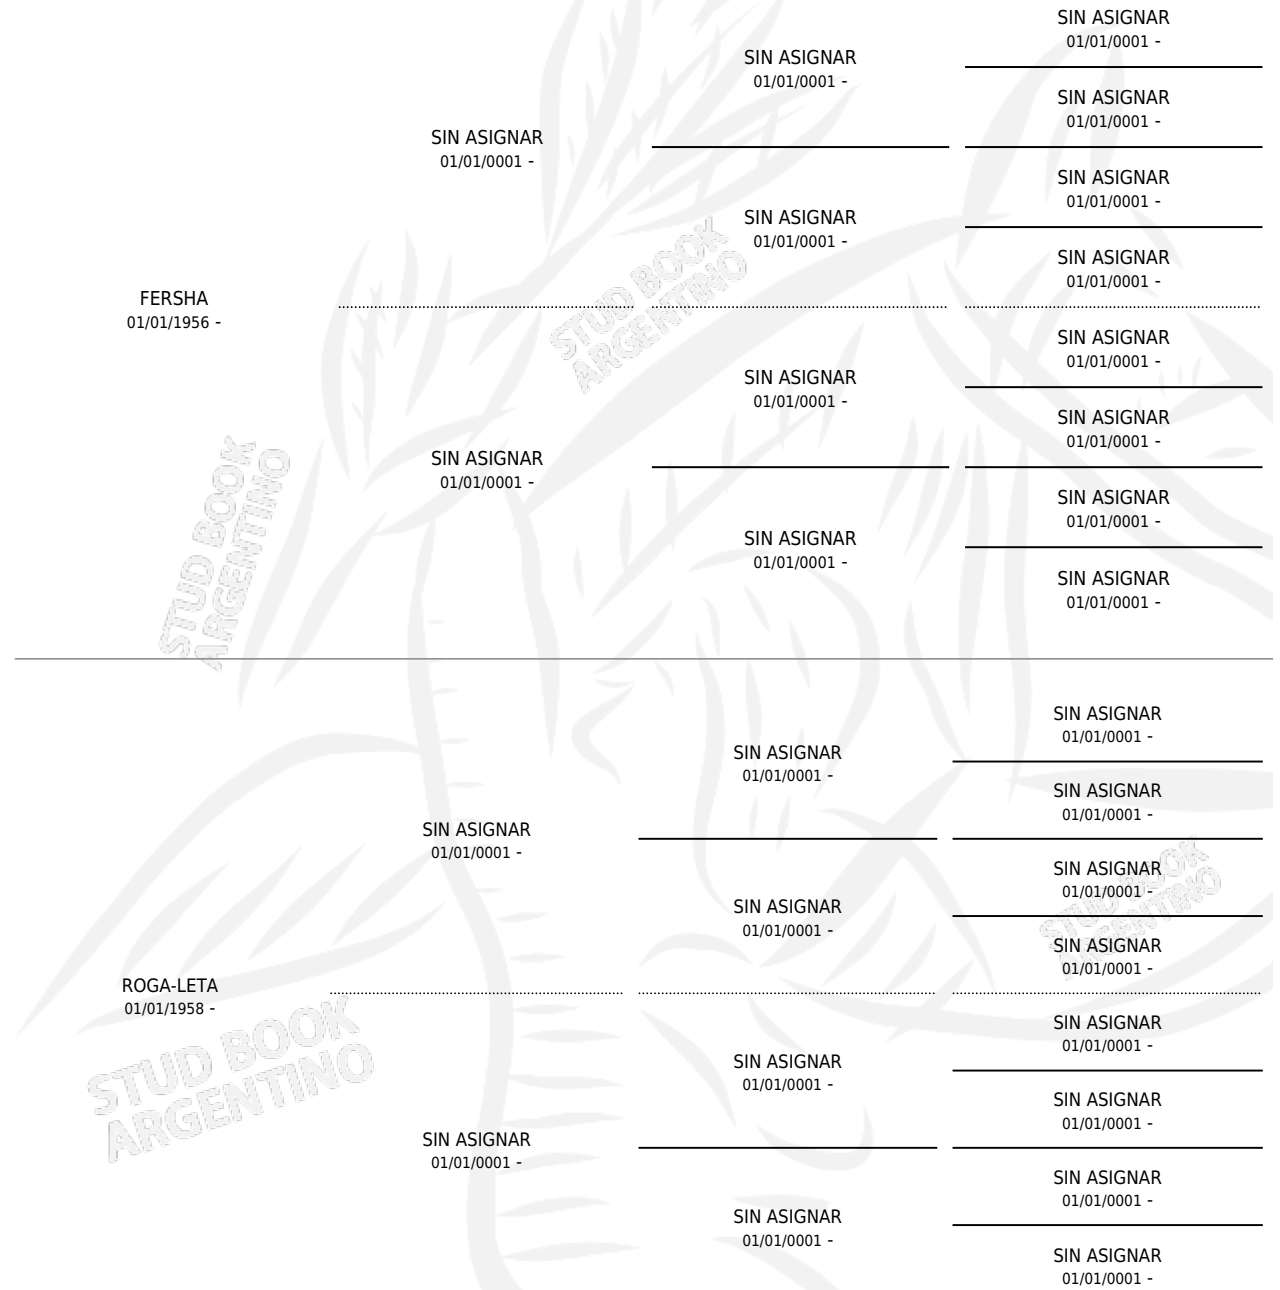

FERLETA

PEDIGREE

por **FERSHA** y **ROGA-LETA** por **SIN ASIGNAR**

Argentina · Hembra · Zaino · AP · 07/07/1965
Familia · Volumen 25

ESTADO

TIPIFICACIÓN SANGUÍNEA	X
TIPIFICACIÓN POR ADN	X
PASAPORTE	X
IDENTIFICACIÓN POR MICROCHIP	X
REPRODUCTOR	X

Lugar de nacimiento: Campo particular

Criador: Sin dato

~

HIJOS

	MACHOS	HEMBRAS
1 NACIERON	0	1

SIN ACTUACIONES

FERLETA

Datos oficiales del Stud Book Argentino