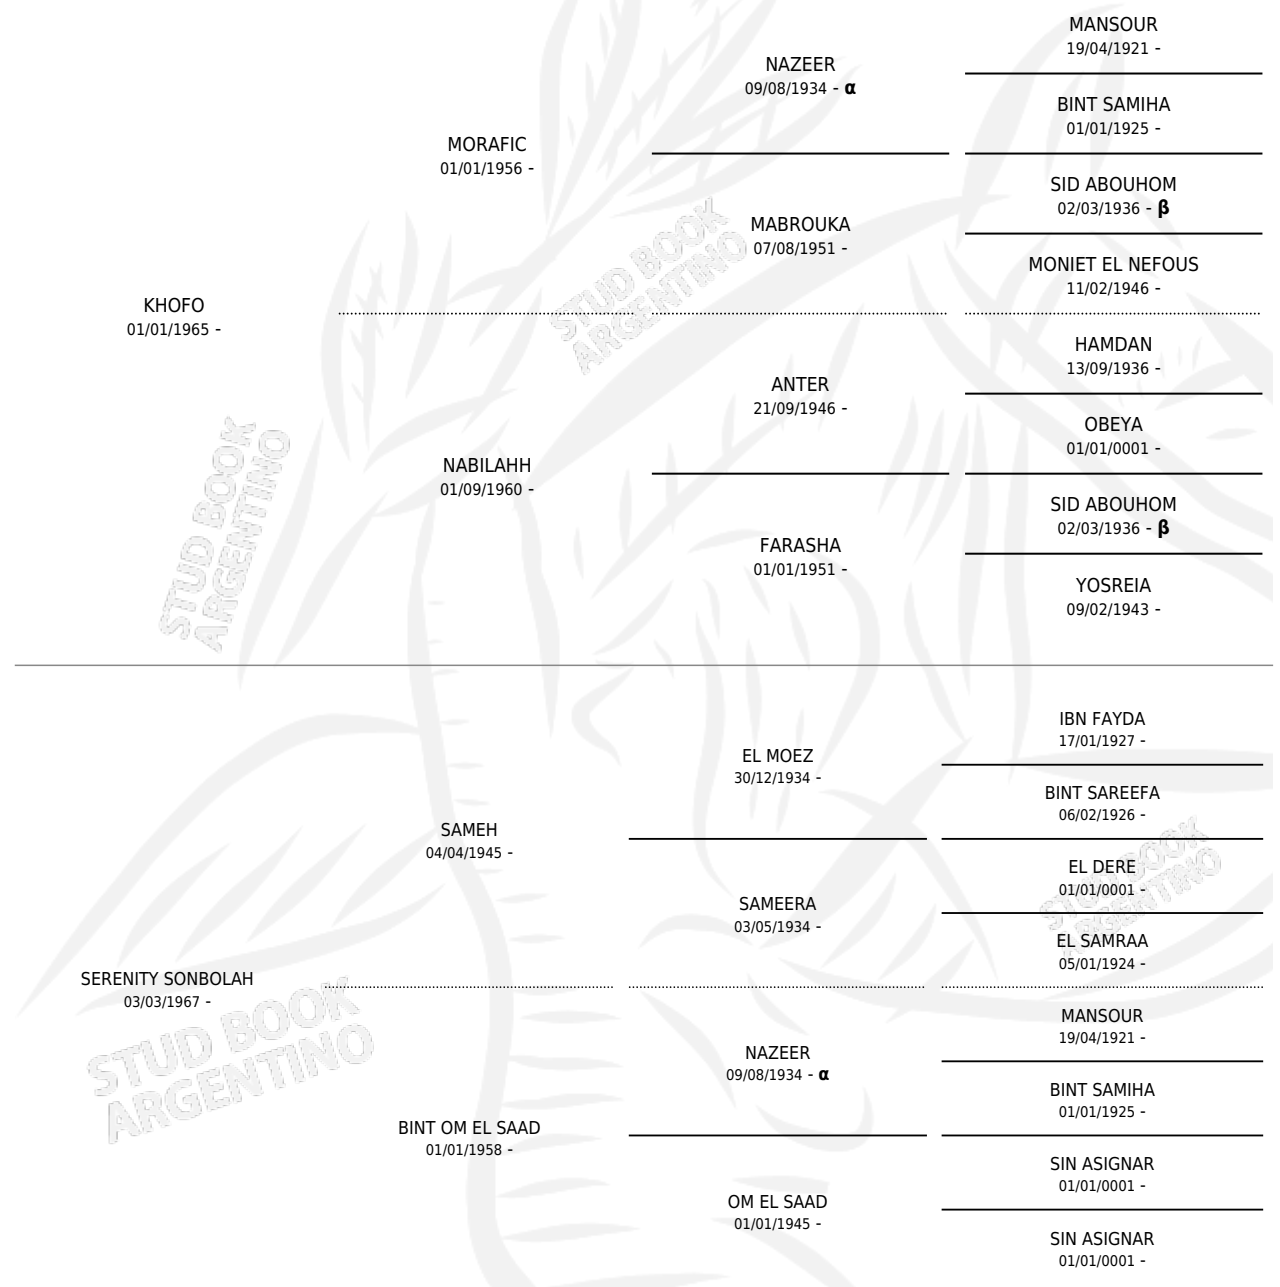

SF BINT SONBOHLA

por KHOFO y SERENITY SONBOLAH por SAMEH

Argentina · Hembra · Alazan · AP · 18/01/1973
Familia · Volumen 28

ESTADO

TIPIFICACIÓN SANGUÍNEA	X
TIPIFICACIÓN POR ADN	X
PASAPORTE	X
IDENTIFICACIÓN POR MICROCHIP	X
REPRODUCTOR	X

Lugar de nacimiento: Campo particular

Criador: Sin dato

~

HIJOS

	MACHOS	HEMBRAS
1 NACIERON	0	1
SIN ACTUACIONES		

PEDIGREE

INBREEDING : α, β

SF BINT SONBOHLA