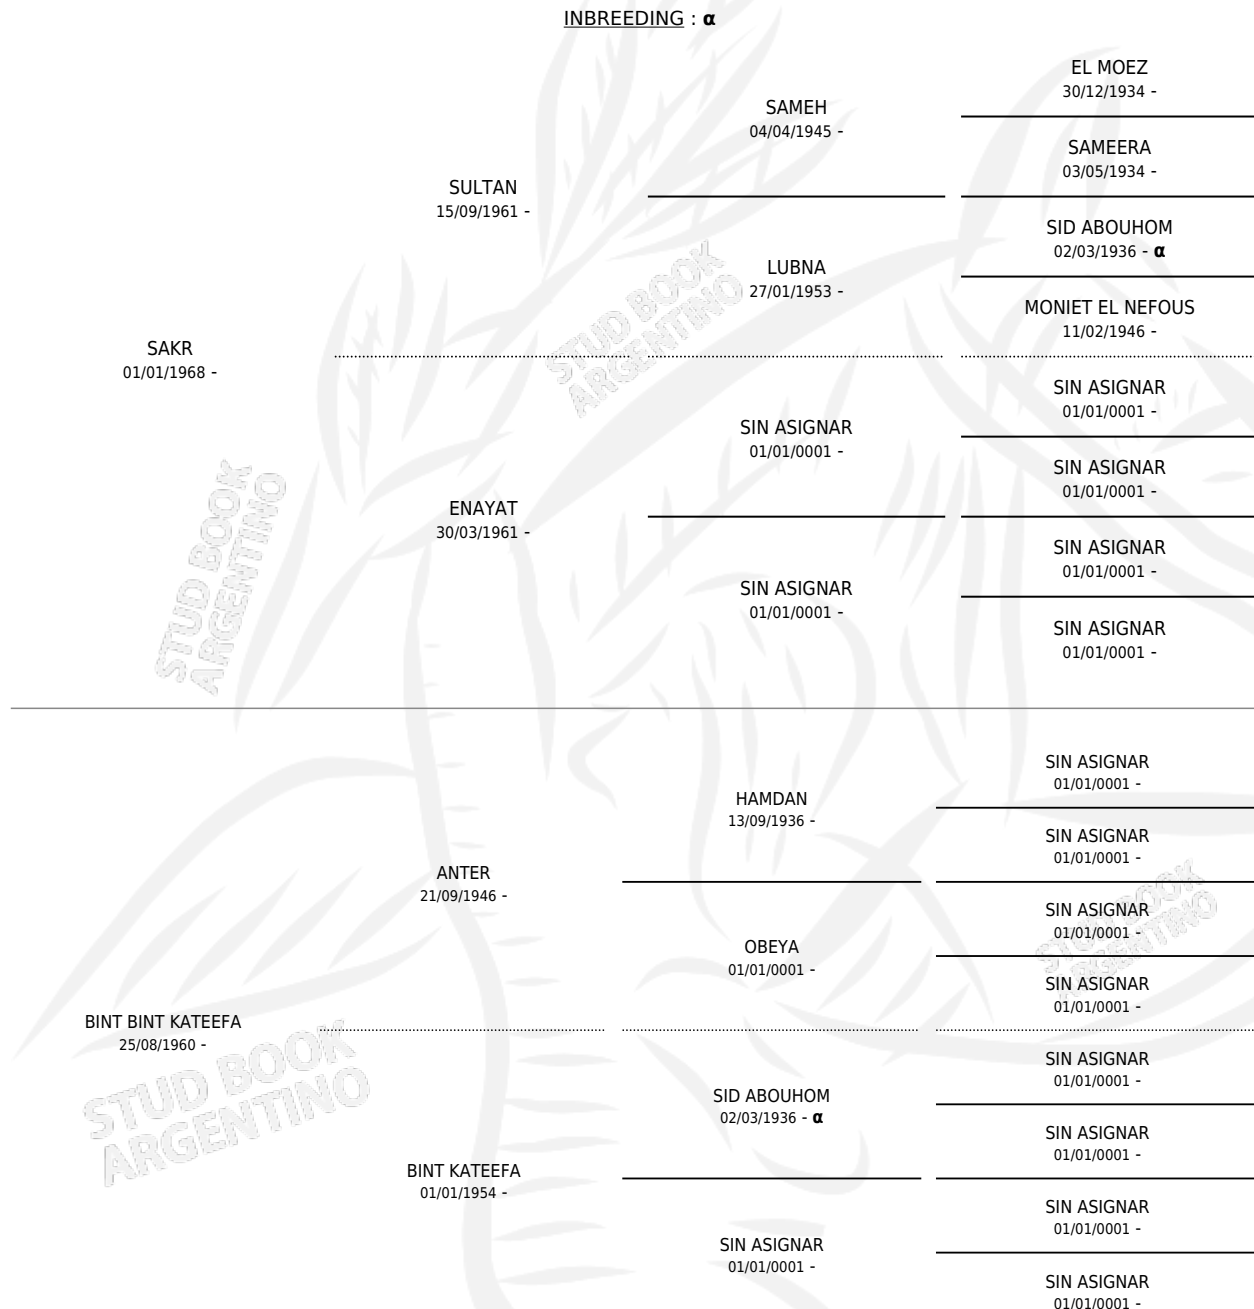

RAHNDA

PEDIGREE

por SAKR y BINT BINT KATEEFA por ANTER

INBREEDING : α

Argentina · Hembra · Alazan · AP · 01/01/1971
Familia · Volumen 27

ESTADO

TIPIFICACIÓN SANGUÍNEA	X
TIPIFICACIÓN POR ADN	X
PASAPORTE	X
IDENTIFICACIÓN POR MICROCHIP	X
REPRODUCTOR	X

Lugar de nacimiento: Campo particular

Criador: Sin dato

~

HIJOS

	MACHOS	HEMBRAS
1 NACIERON	0	1
SIN ACTUACIONES