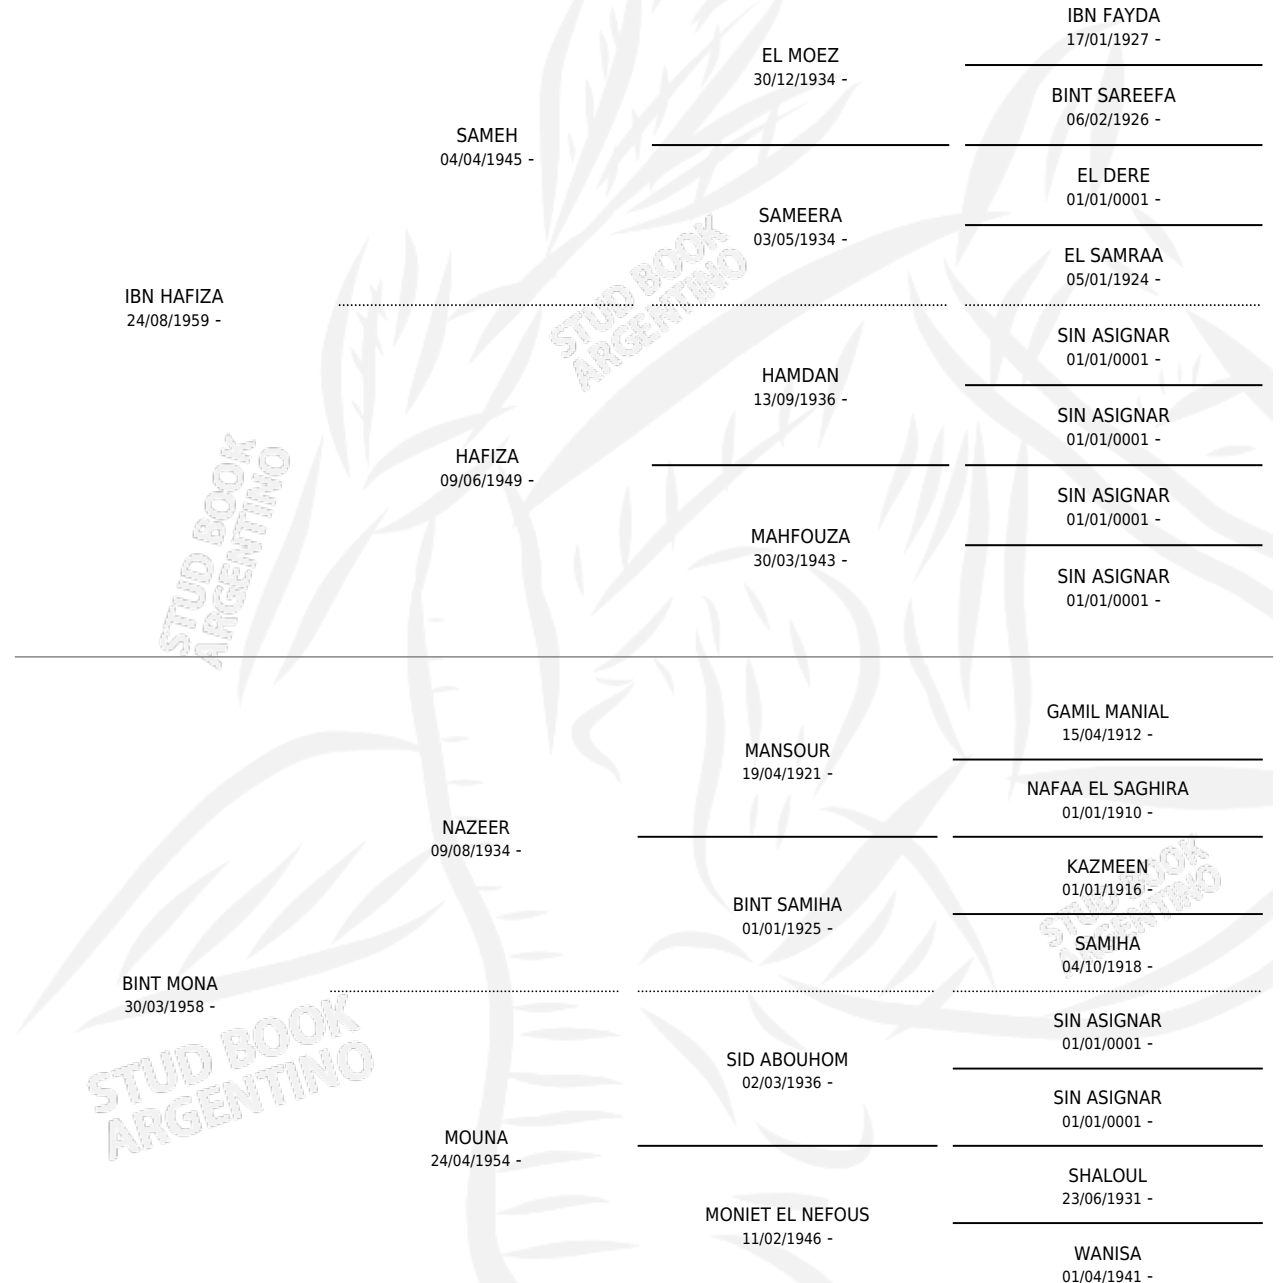

Lugar de nacimiento: Campo Particular

Criador: Sin dato

~

HIJOS

	MACHOS	HEMBRAS
2 NACIERON	0	2
SIN ACTUACIONES		

PEDIGREE

ATTEYAH RIYALA

Datos oficiales del Stud Book Argentino