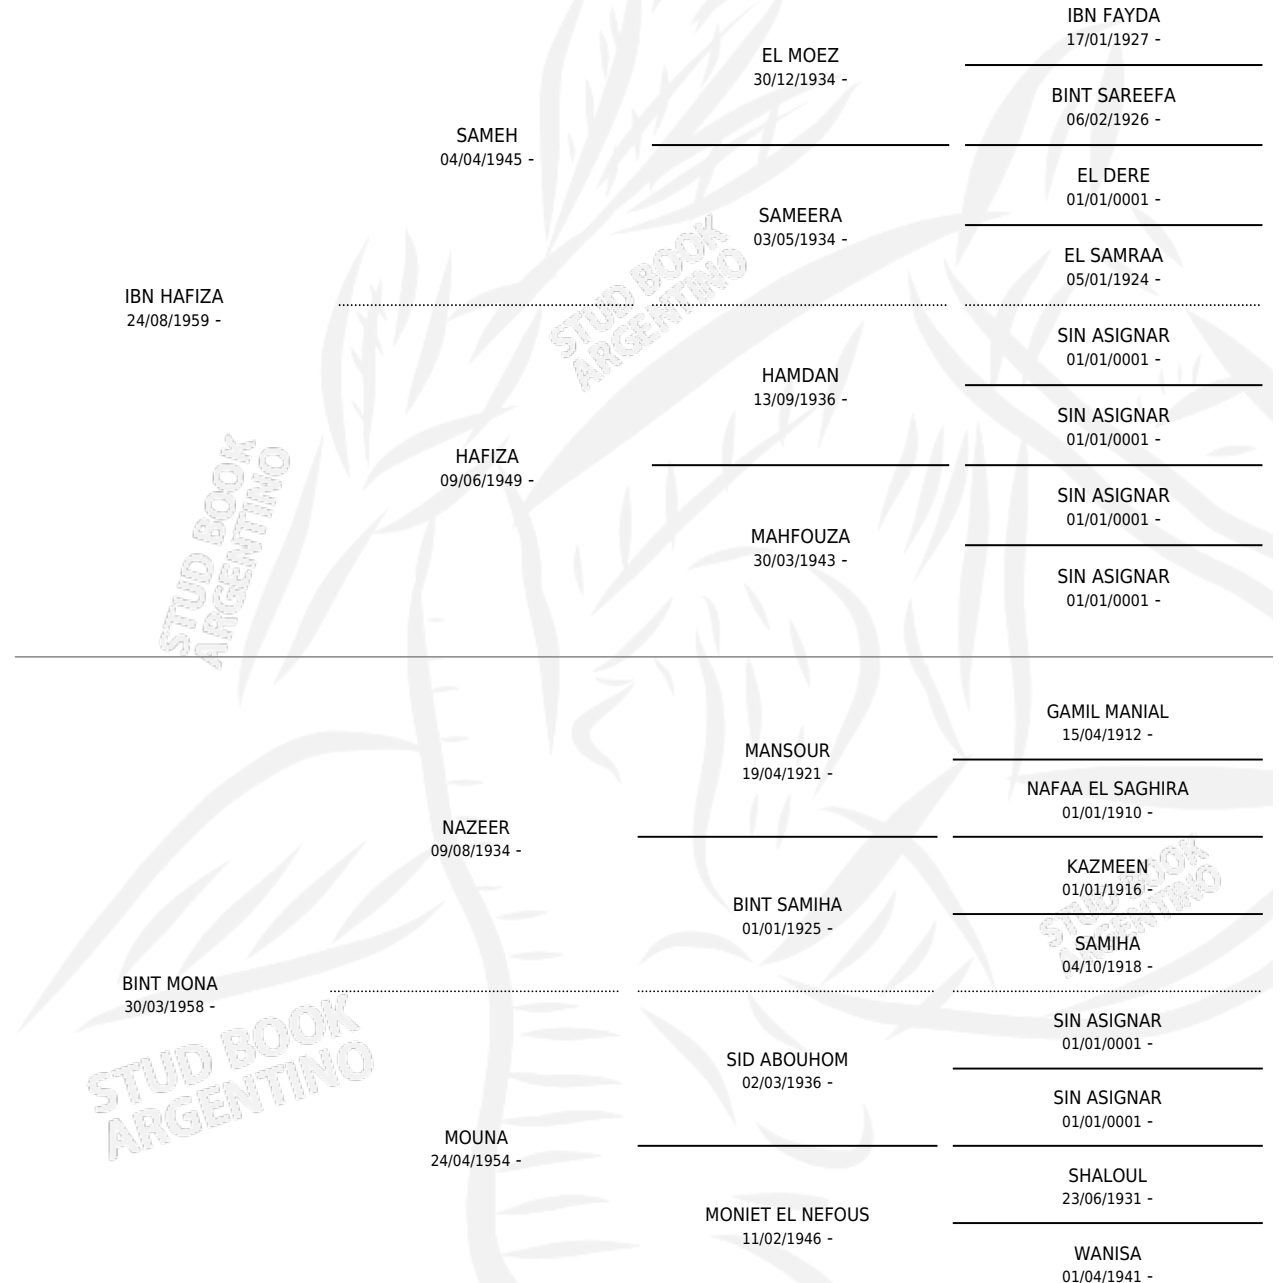

Lugar de nacimiento: Campo particular

Criador: Sin dato

~

HIJOS

	MACHOS	HEMBRAS
2 NACIERON	0	2
SIN ACTUACIONES		

PEDIGREE

ATTEYAH RIYALA

Datos oficiales del Stud Book Argentino