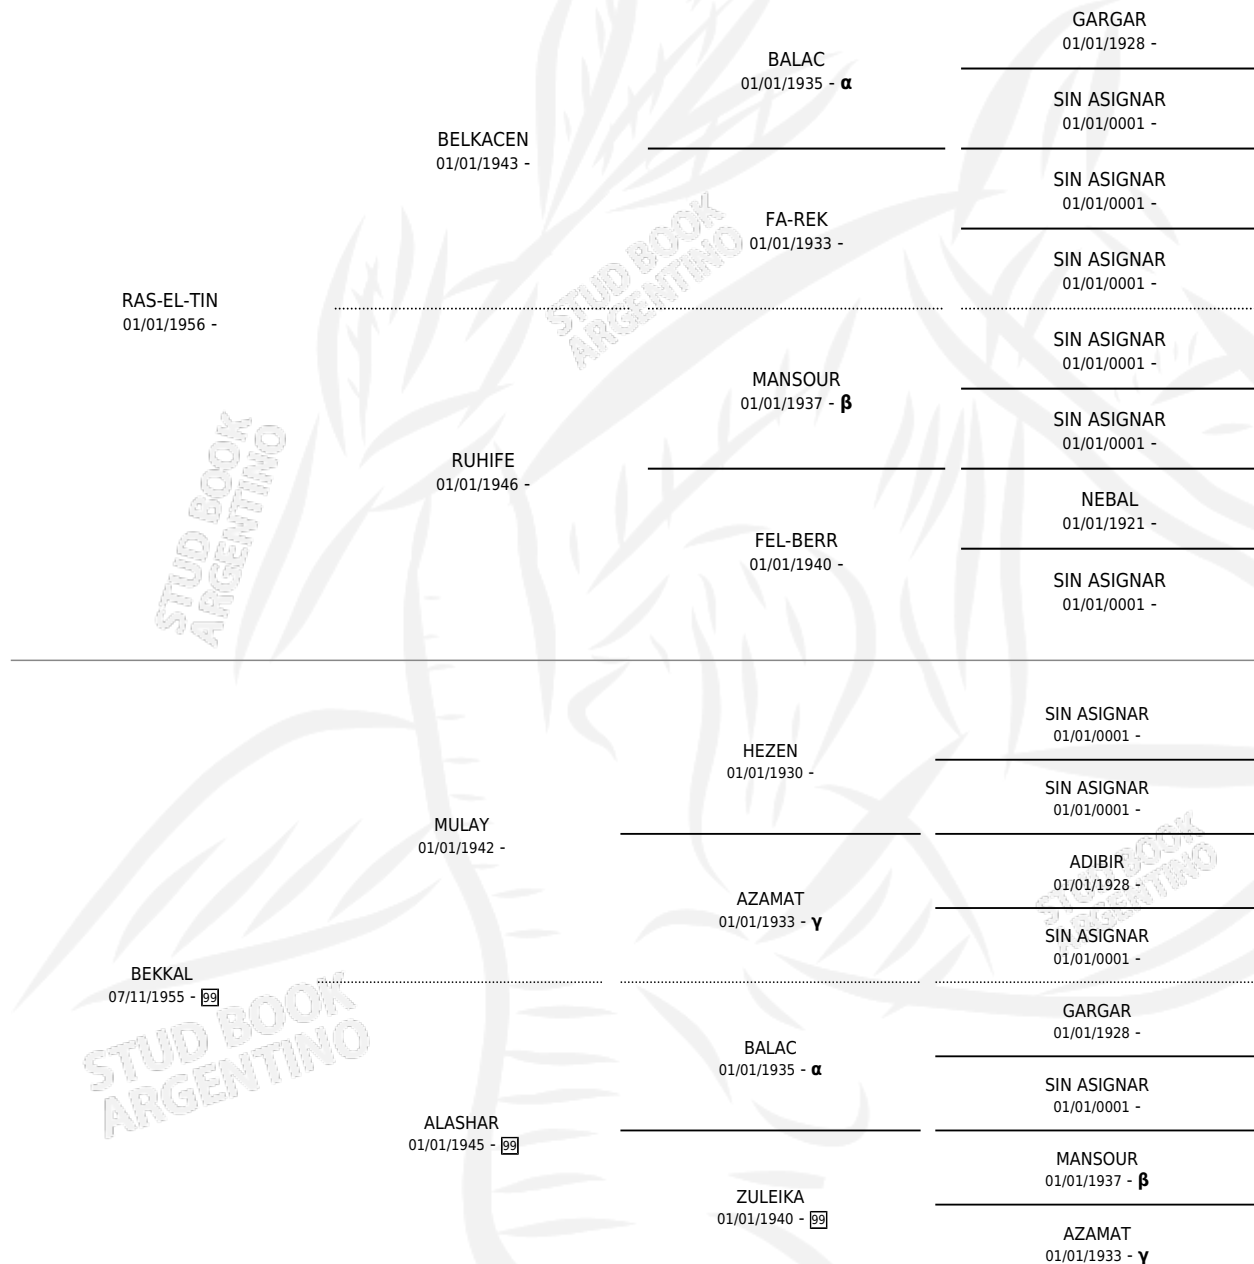

MECHEDIL

por RAS-EL-TIN y BEKKAL por MULAY

Argentina · Hembra · Zaino Colorado · · 02/11/1961
Familia 99 · Volumen 24

ESTADO

TIPIFICACIÓN SANGUÍNEA	X
TIPIFICACIÓN POR ADN	X
PASAPORTE	X
IDENTIFICACIÓN POR MICROCHIP	X
REPRODUCTOR	X

Lugar de nacimiento: Campo particular

Criador: Sin dato

~

HIJOS

	MACHOS	HEMBRAS
2 NACIERON	0	2
SIN ACTUACIONES		

PEDIGREE

INBREEDING : α, β, γ

MECHEDIL