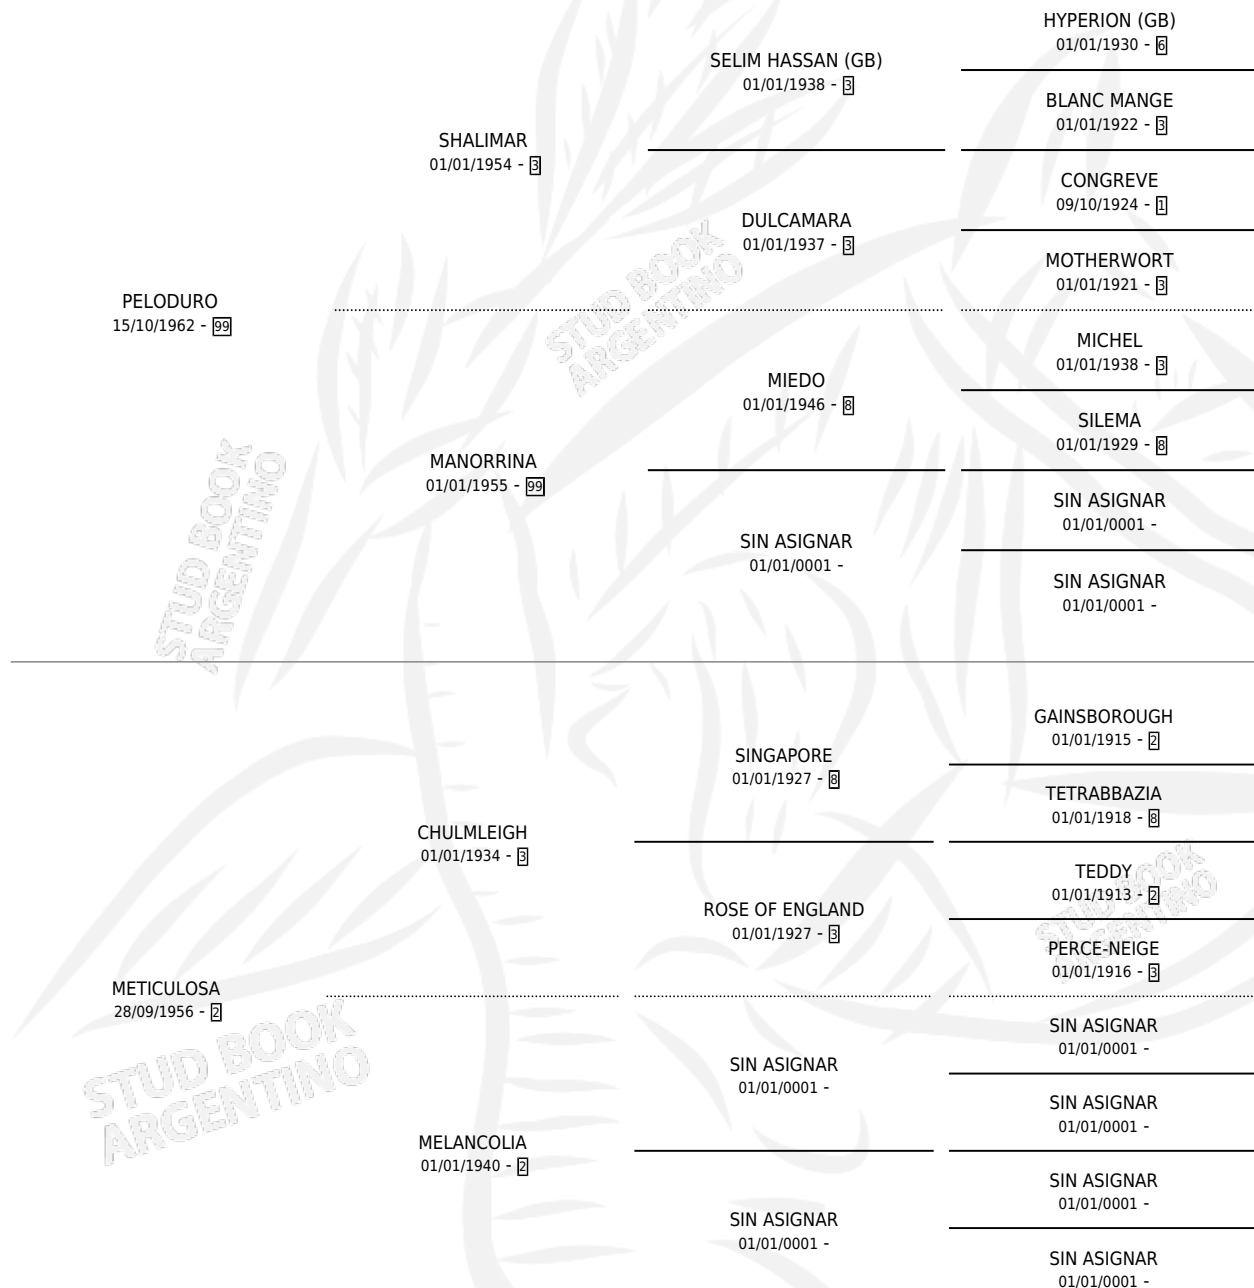

PELUCHE

por PELODURO y METICULOSA por CHULMLEIGH

Argentina · Hembra · Zaino Doradillo · SP · 12/10/1967
Familia 2-a · Volumen 26

ESTADO

TIPIFICACIÓN SANGUÍNEA	X
TIPIFICACIÓN POR ADN	X
PASAPORTE	X
IDENTIFICACIÓN POR MICROCHIP	X
REPRODUCTOR	✓

Lugar de nacimiento: Campo particular

Criador: Sin dato

~

HIJOS

	MACHOS	HEMBRAS
5 NACIERON	2	3
3 CORRIERON	1	2
3 GANARON	1	2
0 GANADORES CL	0 GANADORES GR	0 GANADORES G1

PEDIGREE

S

mientos 5 / Efectividad 100%