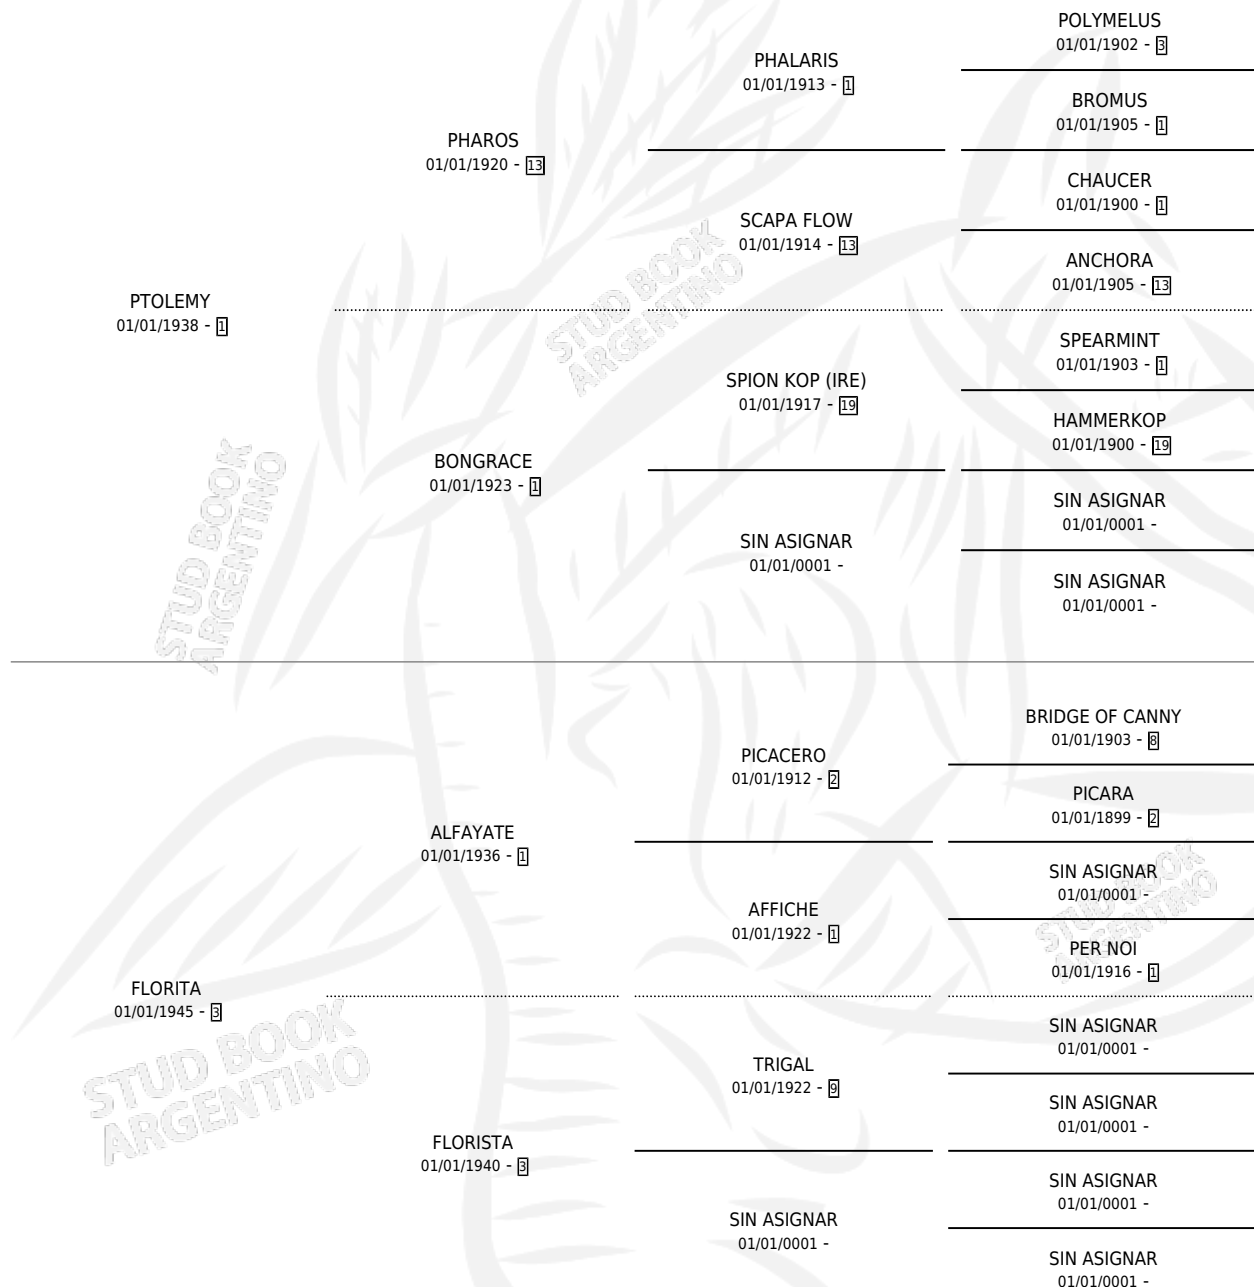

TUNA

por **PTOLEMY** y **FLORITA** por **ALFAYATE**

Argentina · Hembra · Zaino Colorado · SP · 01/01/1954
Familia 3-o · Volumen 22

ESTADO

TIPIFICACIÓN SANGUÍNEA	X
TIPIFICACIÓN POR ADN	X
PASAPORTE	X
IDENTIFICACIÓN POR MICROCHIP	X
REPRODUCTOR	X

Lugar de nacimiento: Campo particular

Criador: Sin dato

~

HIJOS

	MACHOS	HEMBRAS
5 NACIERON	0	5
1 CORRIERON	0	1
1 GANARON	0	1
0 GANADORES CL	0 GANADORES GR	0 GANADORES G1

PEDIGREE

TUNA

Datos oficiales del Stud Book Argentino