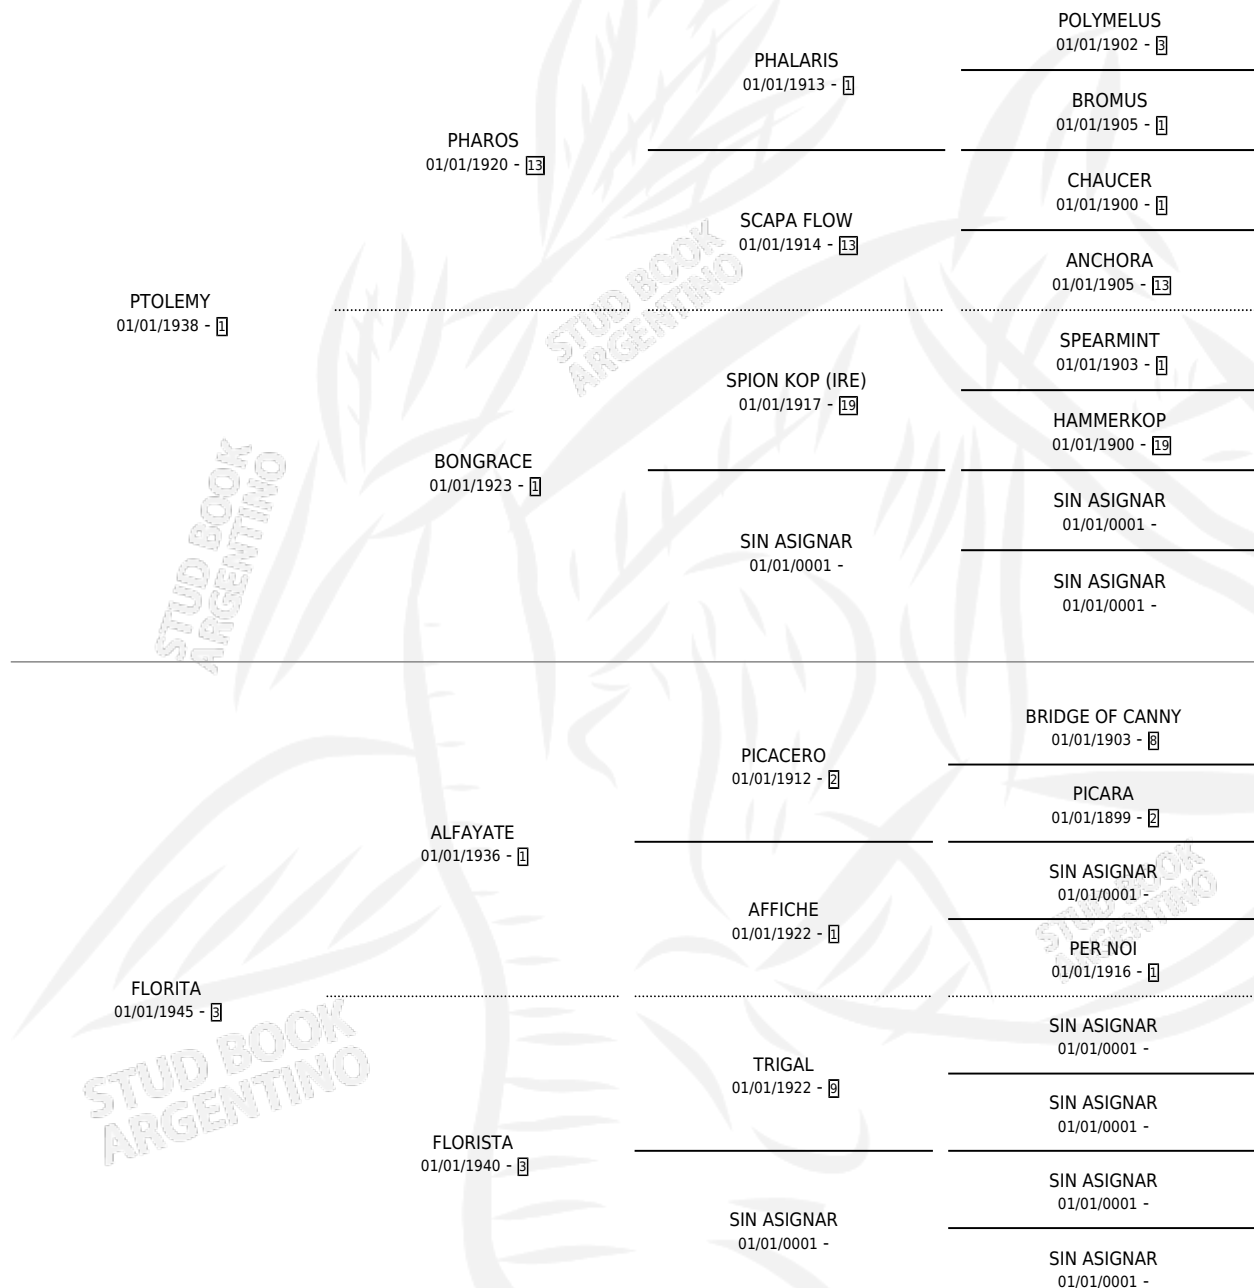

TUNA

por **PTOLEMY** y **FLORITA** por **ALFAYATE**

Argentina · Hembra · Zaino Colorado · SP · 01/01/1954
Familia 3-o · Volumen 22

ESTADO

TIPIFICACIÓN SANGUÍNEA	X
TIPIFICACIÓN POR ADN	X
PASAPORTE	X
IDENTIFICACIÓN POR MICROCHIP	X
REPRODUCTOR	X

Lugar de nacimiento: Campo particular

Criador: Sin dato

~

HIJOS

	MACHOS	HEMBRAS
5 NACIERON	0	5
1 CORRIERON	0	1
1 GANARON	0	1
0 GANADORES CL	0 GANADORES GR	0 GANADORES G1

PEDIGREE

TUNA

Datos oficiales del Stud Book Argentino