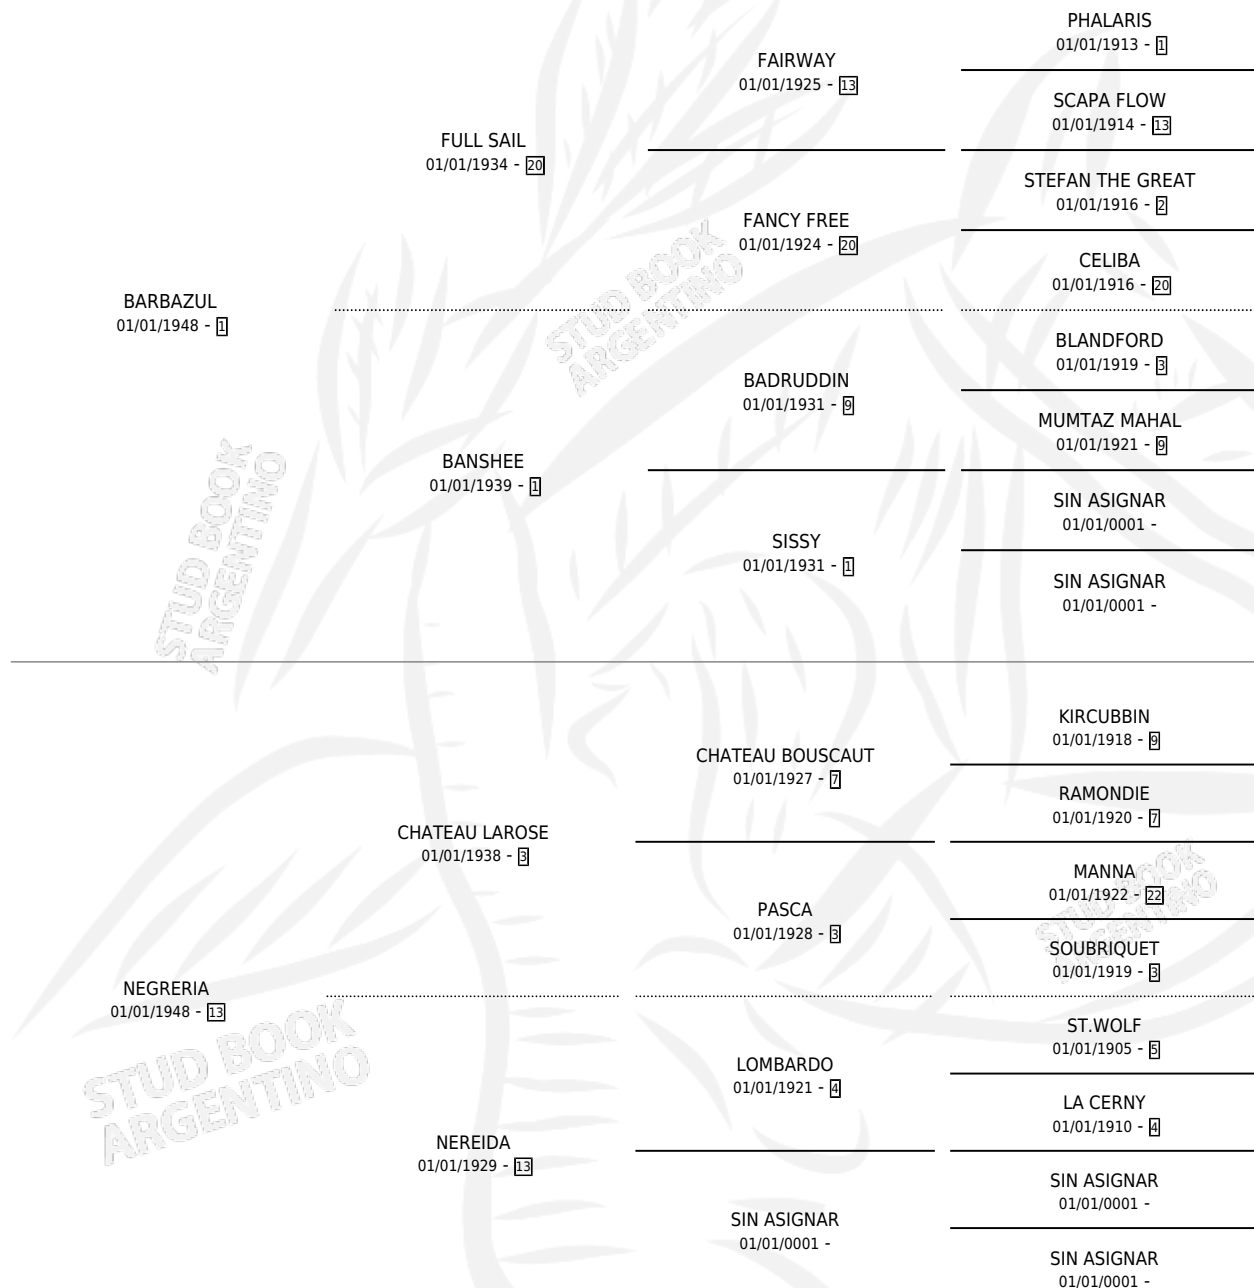

TARIMA

por BARBAZUL y NEGRERIA por CHATEAU LAROSE

Argentina · Hembra · Zaino · SP · 01/01/1954
Familia 13-b · Volumen 22

ESTADO

TIPIFICACIÓN SANGUÍNEA	X
TIPIFICACIÓN POR ADN	X
PASAPORTE	X
IDENTIFICACIÓN POR MICROCHIP	X
REPRODUCTOR	X

Lugar de nacimiento: Campo particular

Criador: Sin dato

~

HIJOS

	MACHOS	HEMBRAS
1 NACIERON	0	1

SIN ACTUACIONES

PEDIGREE