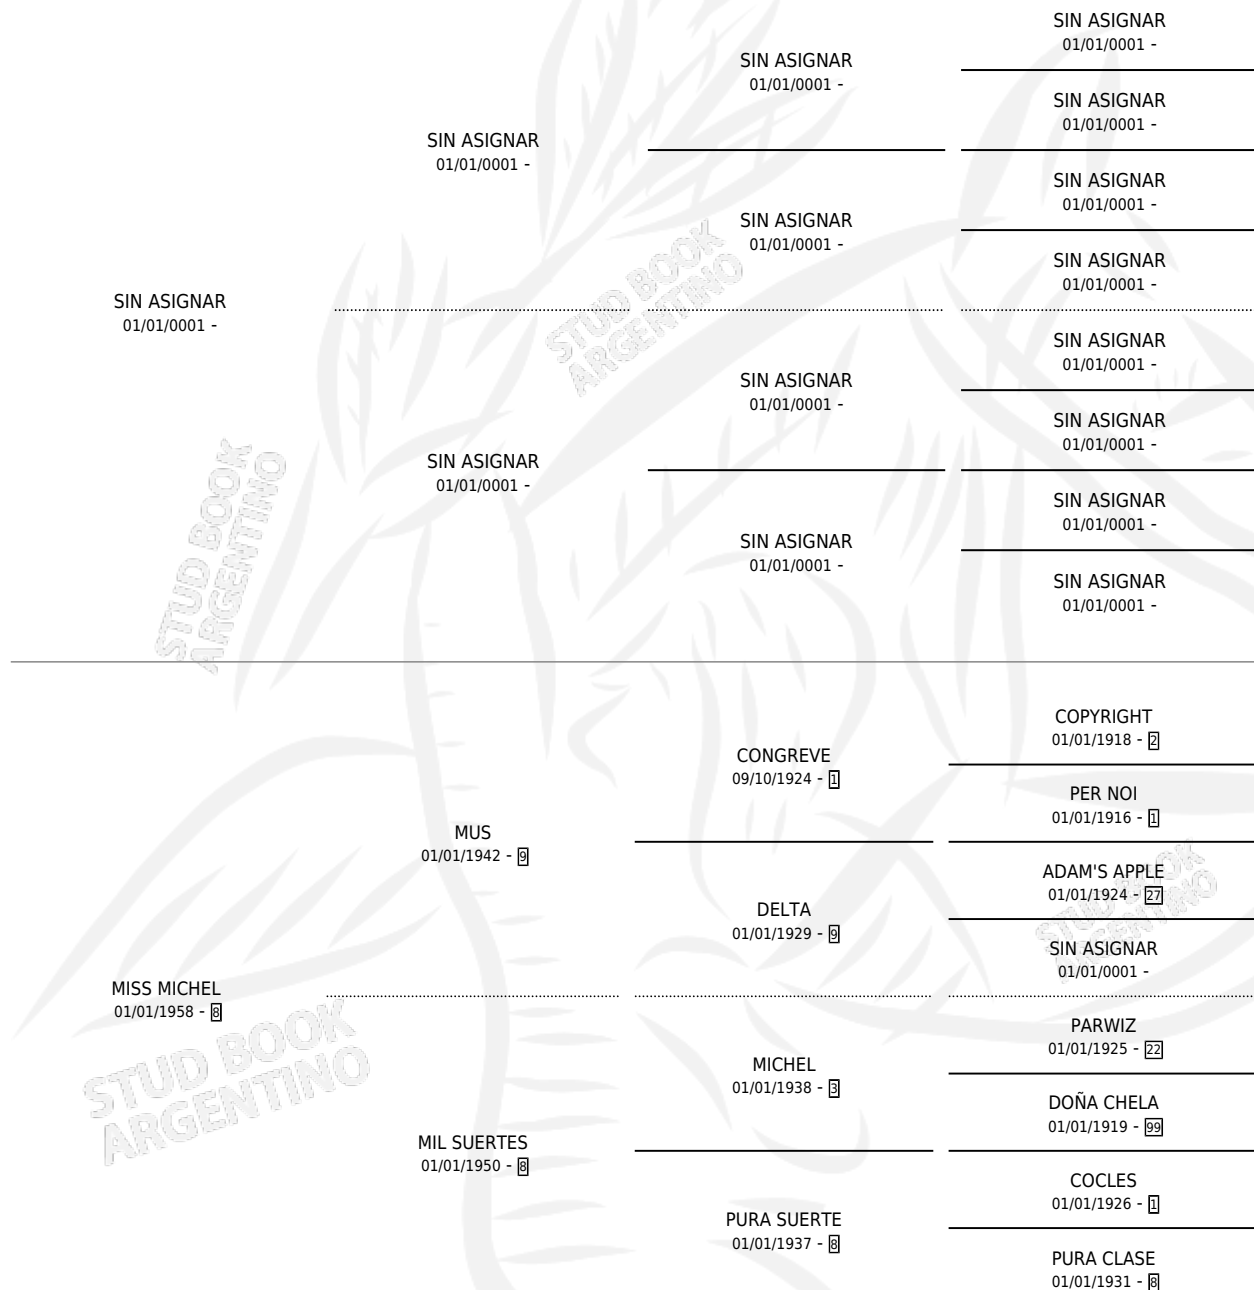

Lugar de nacimiento: Campo particular

Criador: Sin dato

~

HIJOS

	MACHOS	HEMBRAS
1 NACIERON	0	1

SIN ACTUACIONES

PEDIGREE

MISS PALTA