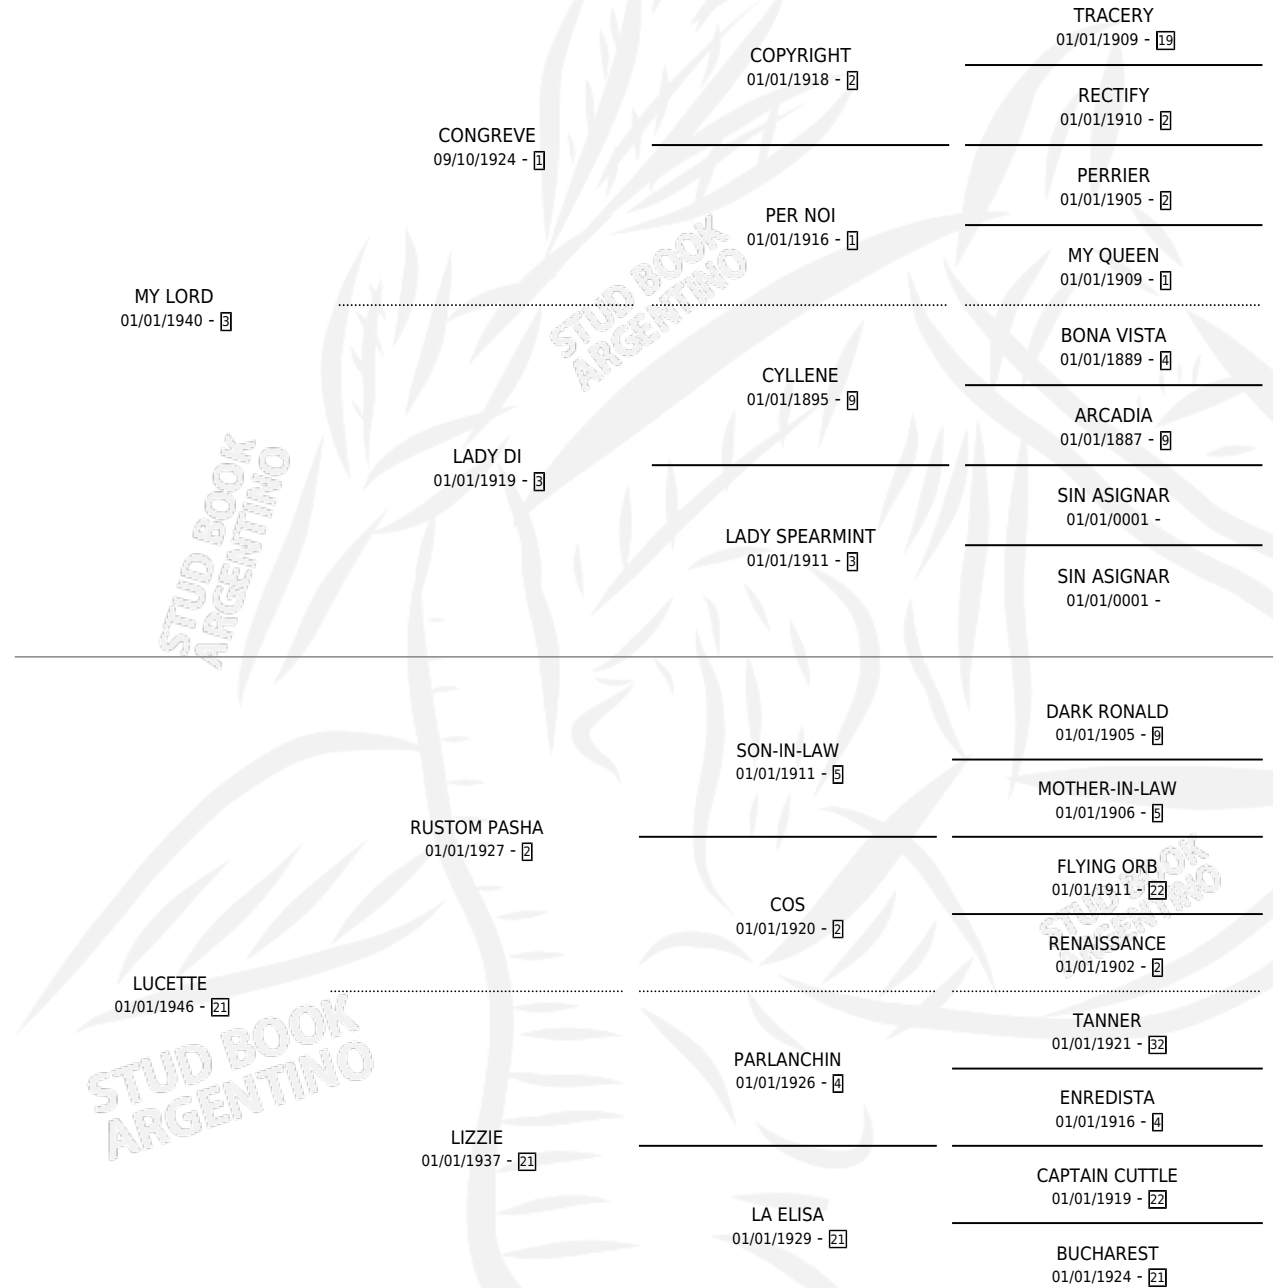

LINARIA

por MY LORD y LUCETTE por RUSTOM PASHA

Argentina · Hembra · Zaino Doradillo · SP · 18/09/1954
Familia 21 · Volumen 22

ESTADO

TIPIFICACIÓN SANGUÍNEA	X
TIPIFICACIÓN POR ADN	X
PASAPORTE	X
IDENTIFICACIÓN POR MICROCHIP	X
REPRODUCTOR	✓

Lugar de nacimiento: Campo particular

Criador: Sin dato

~

HIJOS

	MACHOS	HEMBRAS
12 NACIERON	7	5
2 CORRIERON	2	0
2 GANARON	2	0
0 GANADORES CL	0 GANADORES GR	0 GANADORES G1

PEDIGREE

SERVICIOS

Servicios **18** / Nacimientos **12** / Efectividad **66.67%**

PRODUCTO

CRIADOR

1ER SERVICIO

ÚLTIMO SERVICIO

∅

LINARIA

Datos oficiales del Stud Book Argentino

Documento generado el 02/05/2026