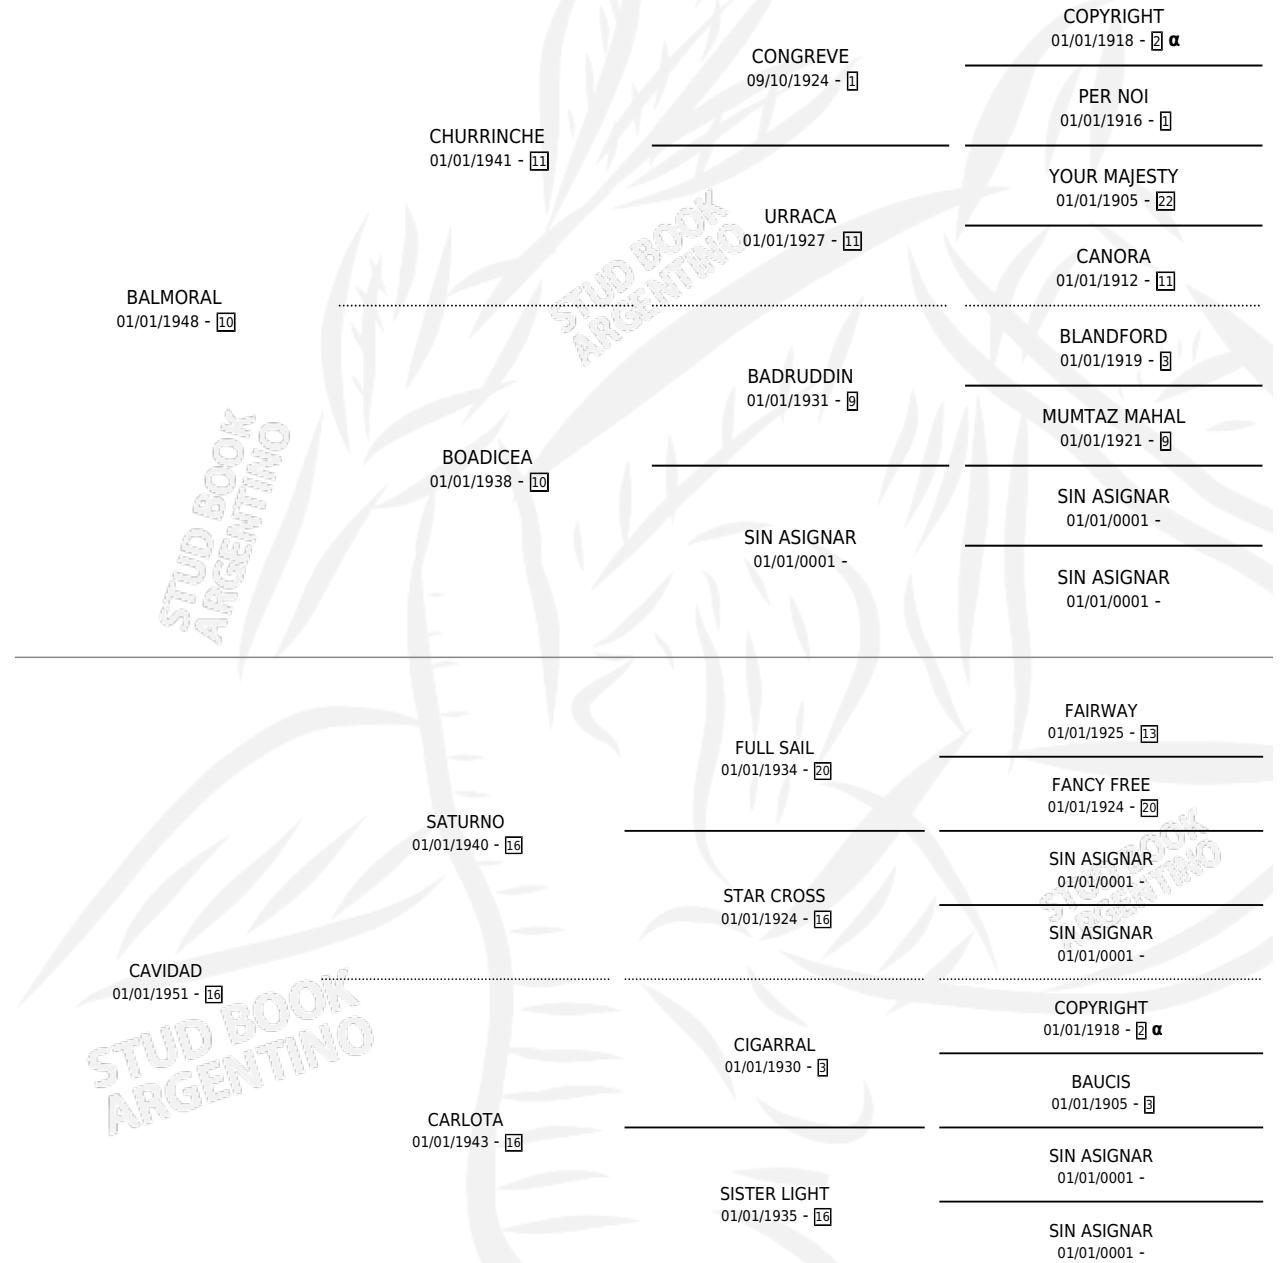

VININE

por **BALMORAL** y **CAVIDAD** por **SATURNO**

Argentina · Hembra · Alazan · · 01/01/1956
Familia 16-d · Volumen 22

ESTADO

TIPIFICACIÓN SANGUÍNEA	X
TIPIFICACIÓN POR ADN	X
PASAPORTE	X
IDENTIFICACIÓN POR MICROCHIP	X
REPRODUCTOR	X

Lugar de nacimiento: Campo particular

Criador: Sin dato

~

HIJOS

	MACHOS	HEMBRAS
2 NACIERON	0	2
SIN ACTUACIONES		

PEDIGREE

INBREEDING : α

VININE