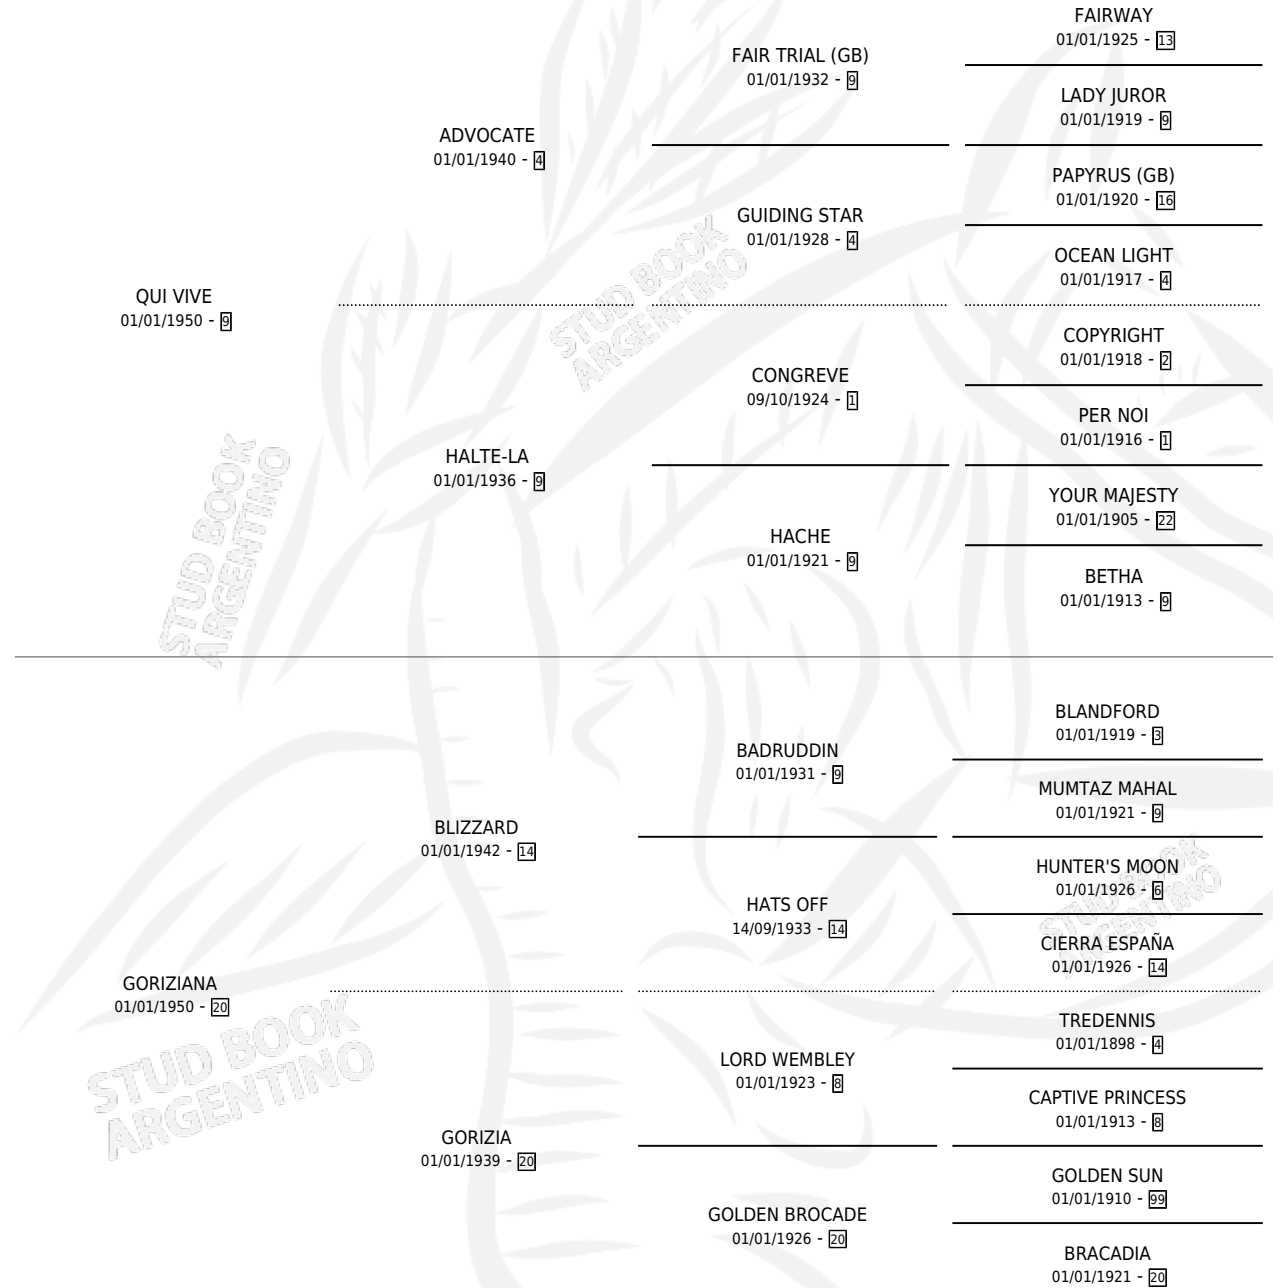

LA GORRERA

por QUI VIVE y GORIZIANA por BLIZZARD

Argentina · Hembra · Alazan · SP · 23/10/1964
Familia 20-a · Volumen 25

ESTADO

TIPIFICACIÓN SANGUÍNEA	X
TIPIFICACIÓN POR ADN	X
PASAPORTE	X
IDENTIFICACIÓN POR MICROCHIP	X
REPRODUCTOR	X

Lugar de nacimiento: Campo particular

Criador: Sin dato

~

HIJOS

	MACHOS	HEMBRAS
4 NACIERON	0	4
1 CORRIERON	0	1
1 GANARON	0	1
0 GANADORES CL	0 GANADORES GR	0 GANADORES G1

PEDIGREE