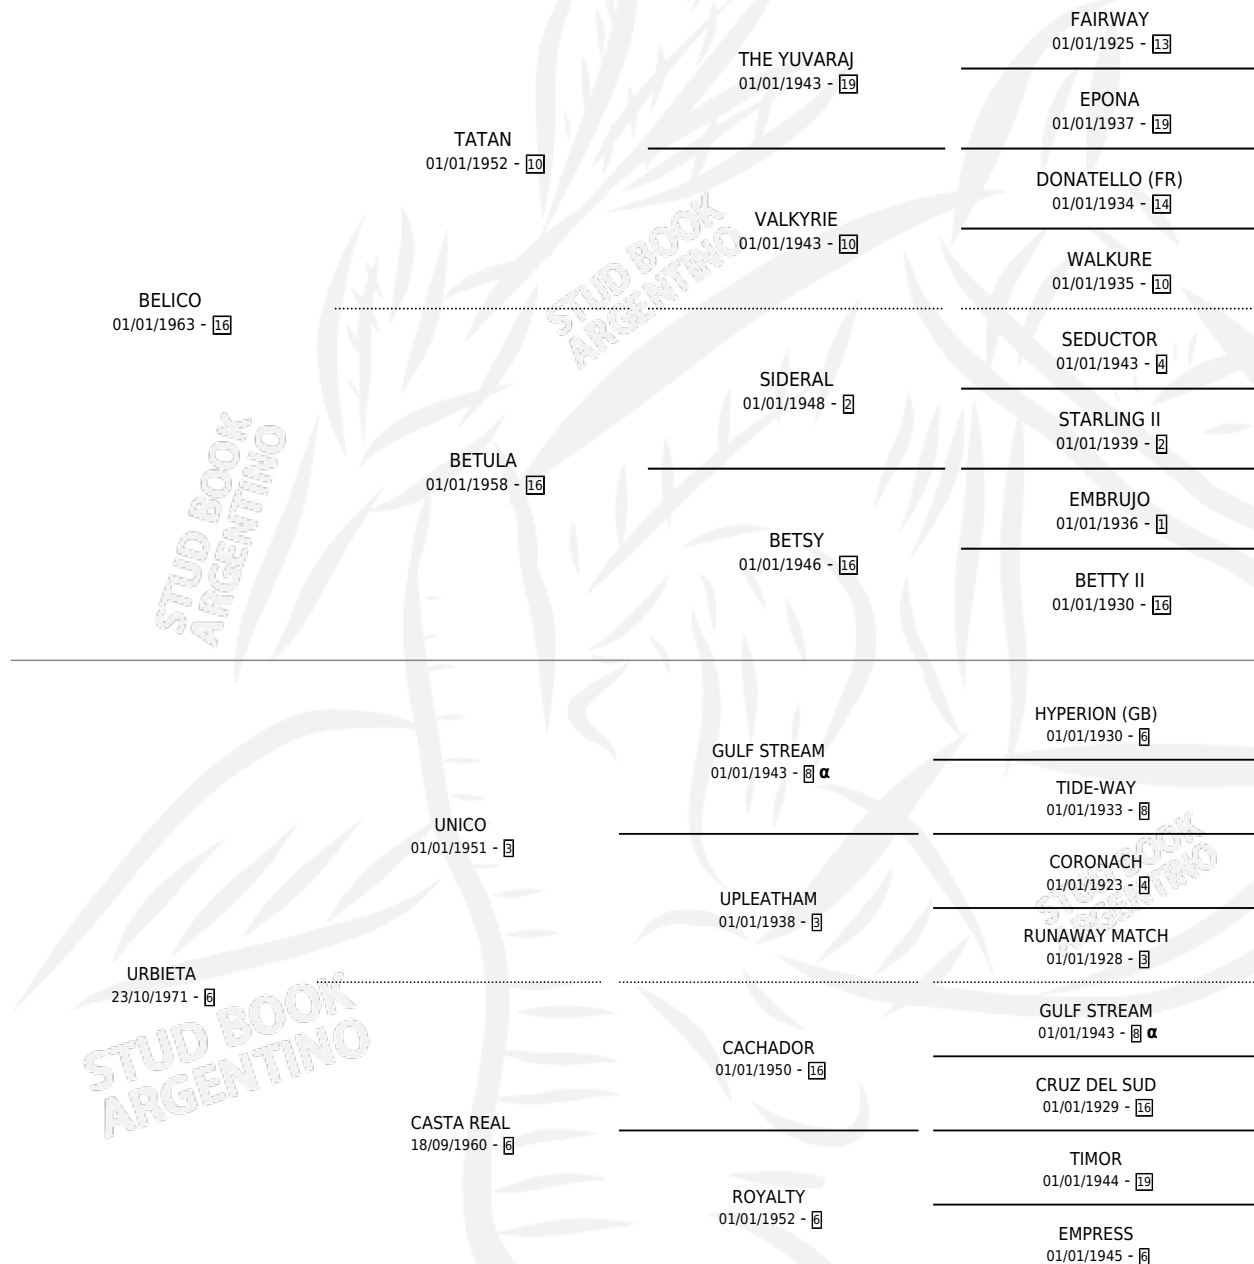

Lugar de nacimiento: Campo particular
Criador: Sierras Mias

~

HIJOS

	MACHOS	HEMBRAS
10 NACIERON	4	6
5 CORRIERON	3	2
2 GANARON	2	0
0 GANADORES CL	0 GANADORES GR	0 GANADORES G1

PEDIGREE

INBREEDING : α

S

cimientos 10 / Efectividad 83.33%

PADRILLO	PRODUCTO	CRIADOR	1ER SERVICIO	ÚLTIMO SERVICIO
ROYAL HEART	∅		06/10/1994	02/11/1994
ROYAL HEART	RELANPAGO HEART (M Z, 28/07/1994)	SIERRAS MIAS	12/08/1993	16/08/1993
ROYAL HEART	∅		15/11/1992	21/11/1992
ROYAL HEART	LLOVIZNA HEART (H Z, 08/11/1992)	SIERRAS MIAS	01/11/1991	27/11/1991
ROYAL HEART	TRUENO HEART (M A, 21/10/1991)	SIERRAS MIAS	15/11/1990	19/11/1990
ROYAL HEART	FAMA HEART (H Z, 06/11/1990)	SIERRAS MIAS	02/12/1989	04/12/1989
ROYAL HEART	UNICA HEART (H Z, 23/11/1989)	SIERRAS MIAS	06/11/1988	29/12/1988
ROYAL HEART	TORMENTA HEART (H Z, 28/10/1988)	SIERRAS MIAS	16/11/1987	22/11/1987
ROYAL HEART	REYNA HEART (H Z, 09/11/1987)	SIERRAS MIAS	11/12/1986	15/12/1986
POLISHED	POLI ACTRIZ (H Z, 02/12/1986)	SIERRAS MIAS	24/09/1985	29/12/1985
POLISHED	POLI-DANDY (M Z, 15/09/1985)	SIERRAS MIAS		
ROYAL HEART	RAYO HEART (M Z, 04/09/1984)	SEGADO EDUARDO ALBERTO		