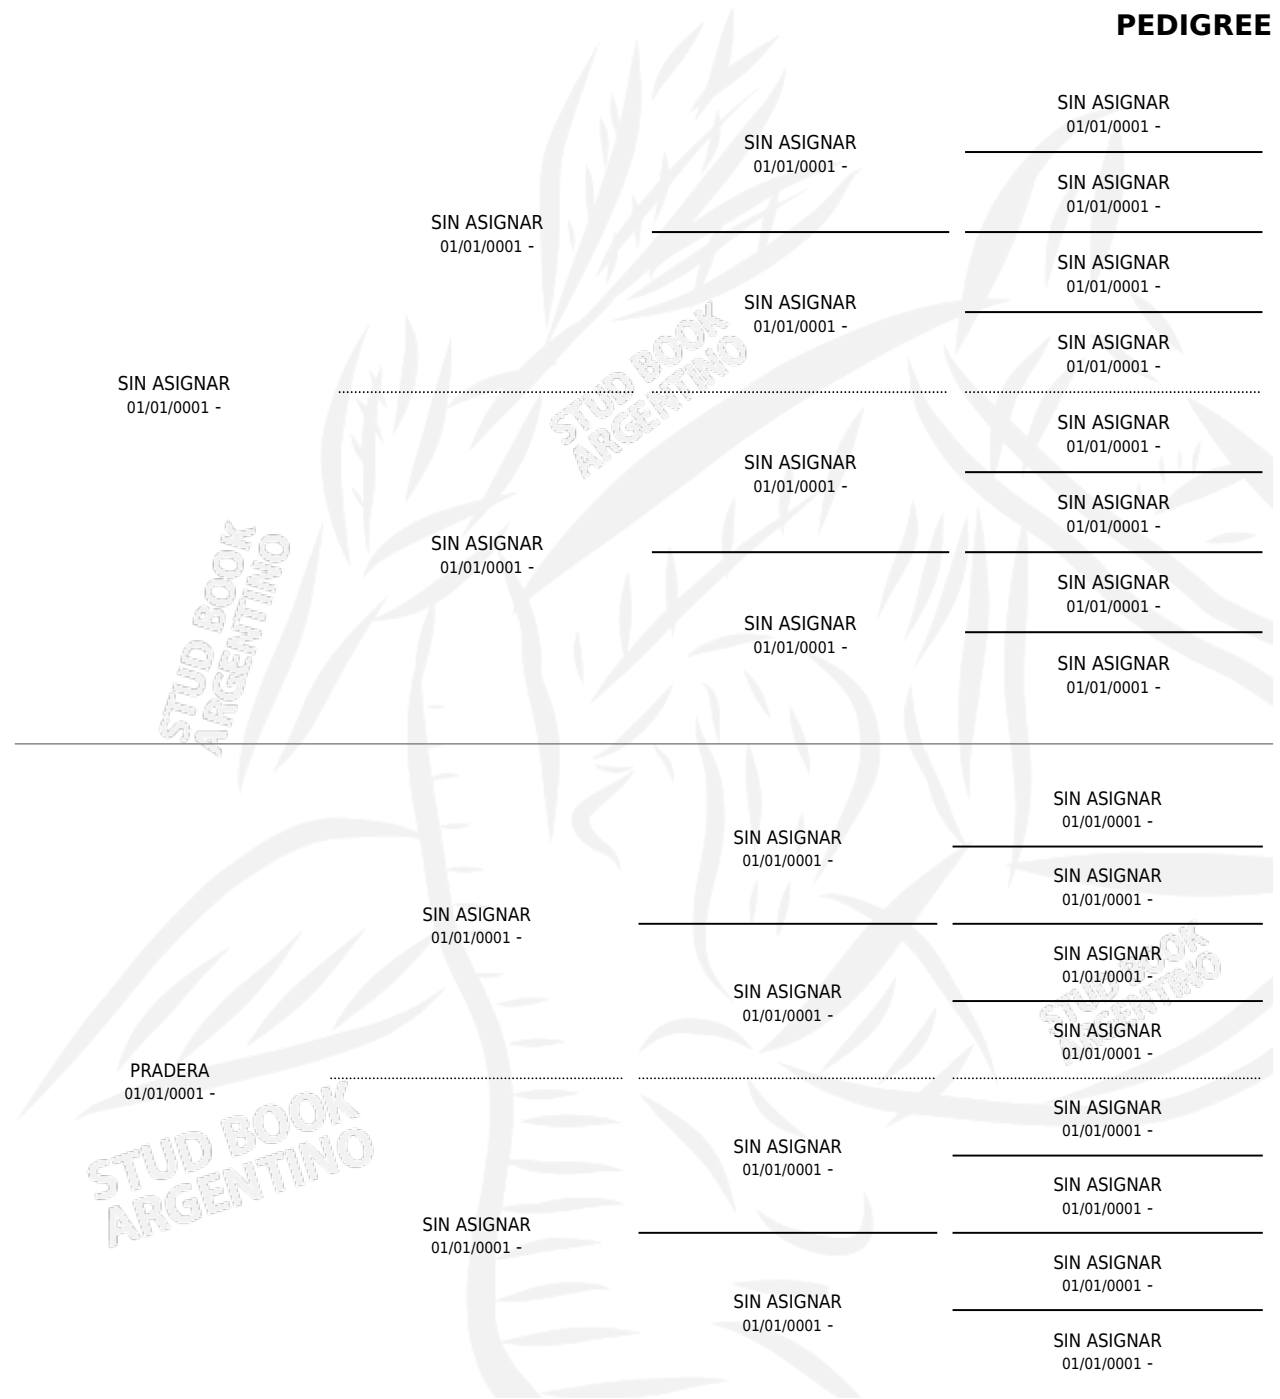

MECHUDA

PEDIGREE

por SIN ASIGNAR y PRADERA por SIN ASIGNAR

Argentina · Hembra · No Consigna · SP · 01/01/0001
Familia · Volumen web

ESTADO

TIPIFICACIÓN SANGUÍNEA	X
TIPIFICACIÓN POR ADN	X
PASAPORTE	X
IDENTIFICACIÓN POR MICROCHIP	X
REPRODUCTOR	X

Lugar de nacimiento: Campo particular

Criador: Sin dato

~

HIJOS

	MACHOS	HEMBRAS
1 NACIERON	0	1
SIN ACTUACIONES		

MECHUDA

Datos oficiales del Stud Book Argentino

Documento generado el 06/05/2026