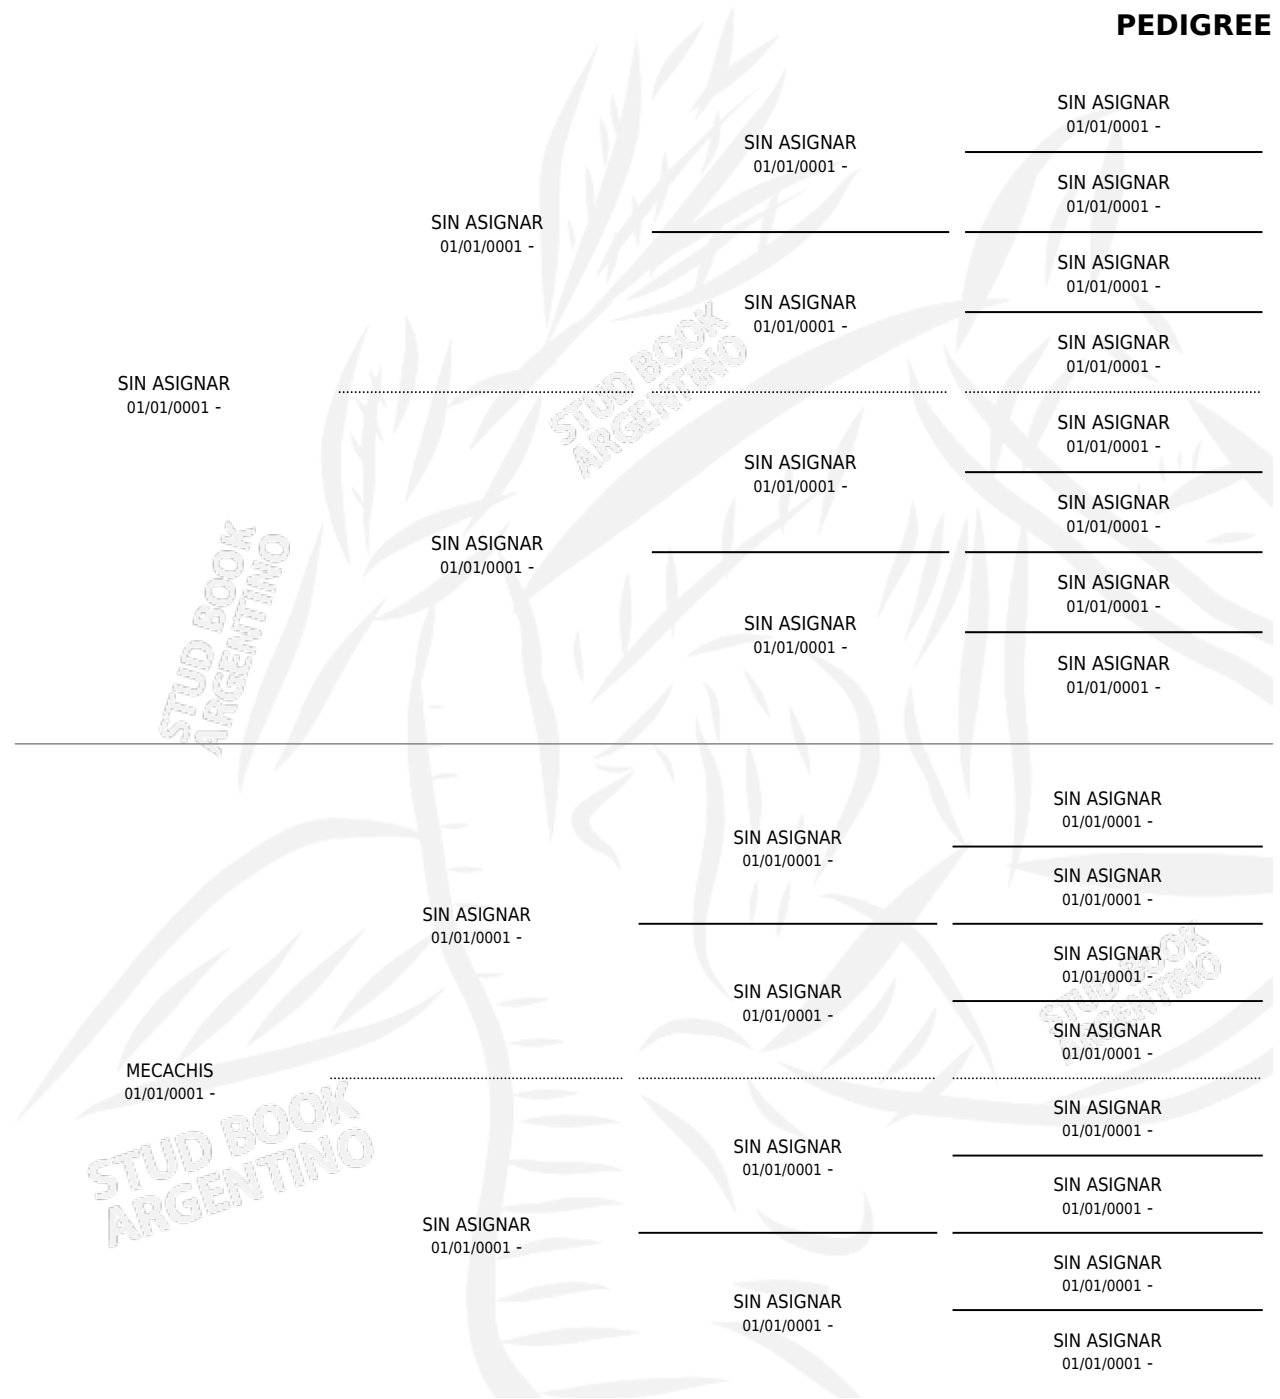

ALBOCHI

PEDIGREE

por SIN ASIGNAR y MECACHIS por SIN ASIGNAR

Argentina · Hembra · No Consigna · · 01/01/0001
Familia · Volumen web

ESTADO

TIPIFICACIÓN SANGUÍNEA	X
TIPIFICACIÓN POR ADN	X
PASAPORTE	X
IDENTIFICACIÓN POR MICROCHIP	X
REPRODUCTOR	X

Lugar de nacimiento: Campo particular

Criador: Sin dato

~

HIJOS

	MACHOS	HEMBRAS
1 NACIERON	0	1
SIN ACTUACIONES