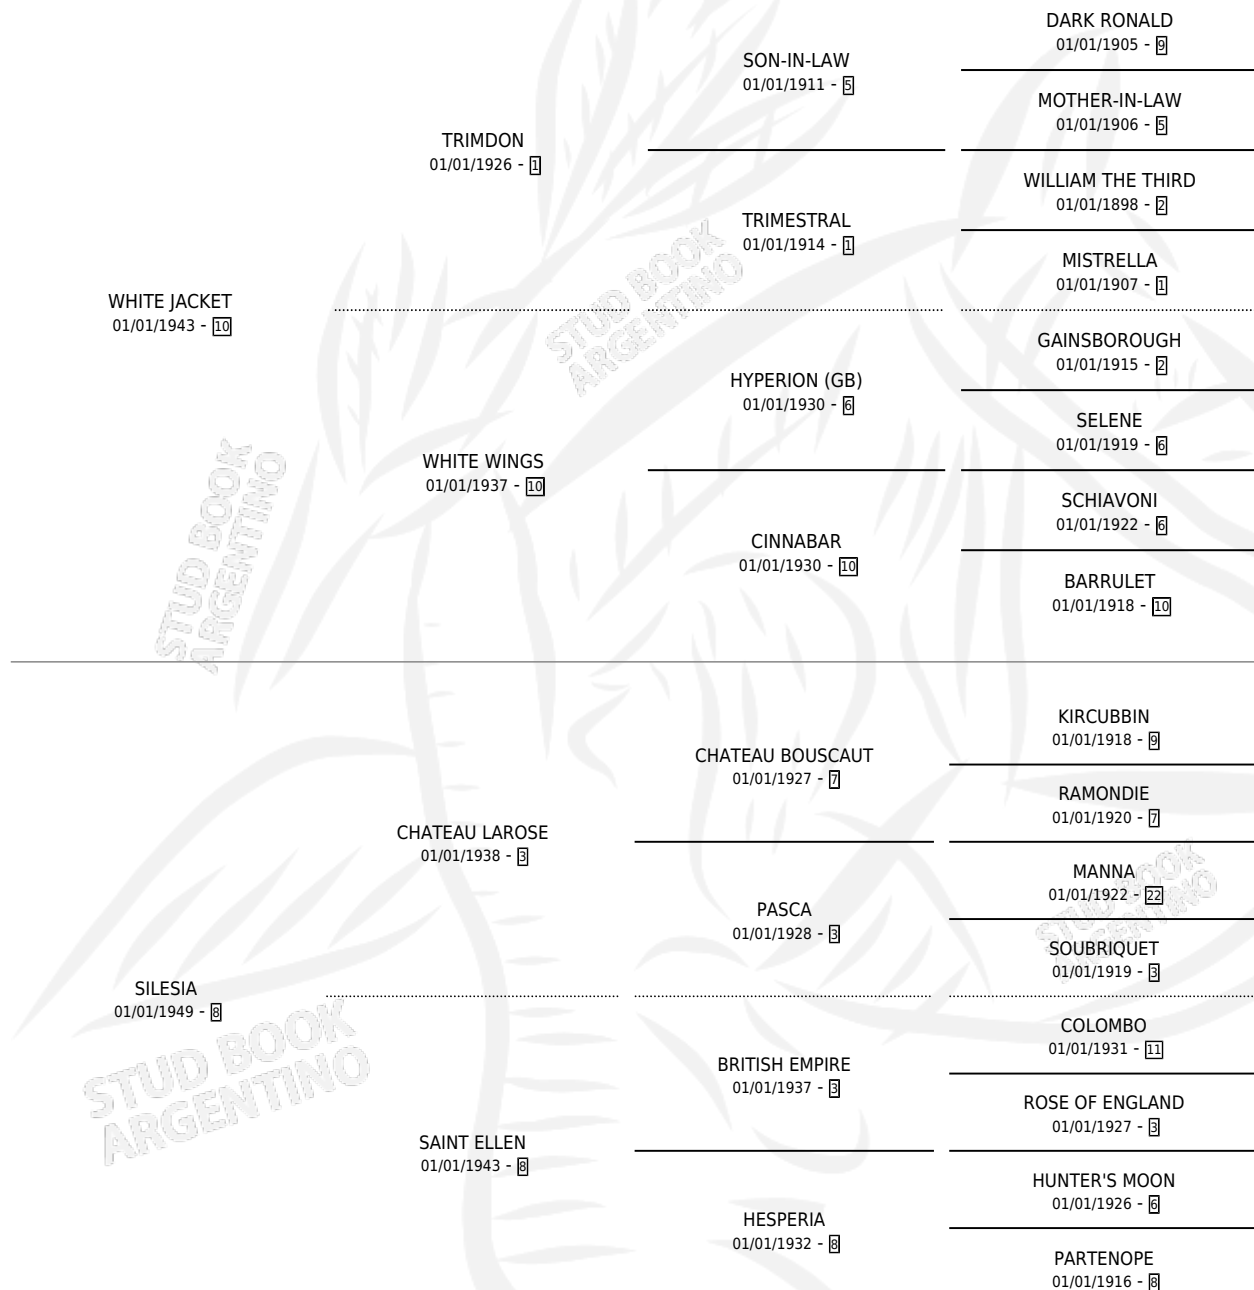

PRUSIANA

por **WHITE JACKET** y **SILESIA** por **CHATEAU LAROSE**

Argentina · Hembra · Zaino · SP · 01/01/1958
Familia 8-g · Volumen 23

ESTADO

TIPIFICACIÓN SANGUÍNEA	X
TIPIFICACIÓN POR ADN	X
PASAPORTE	X
IDENTIFICACIÓN POR MICROCHIP	X
REPRODUCTOR	X

Lugar de nacimiento: Campo particular

Criador: Sin dato

~

HIJOS

	MACHOS	HEMBRAS
4 NACIERON	1	3
1 CORRIERON	1	0
1 GANARON	1	0
0 GANADORES CL	0 GANADORES GR	0 GANADORES G1

PEDIGREE

PRUSIANA

Datos oficiales del Stud Book Argentino