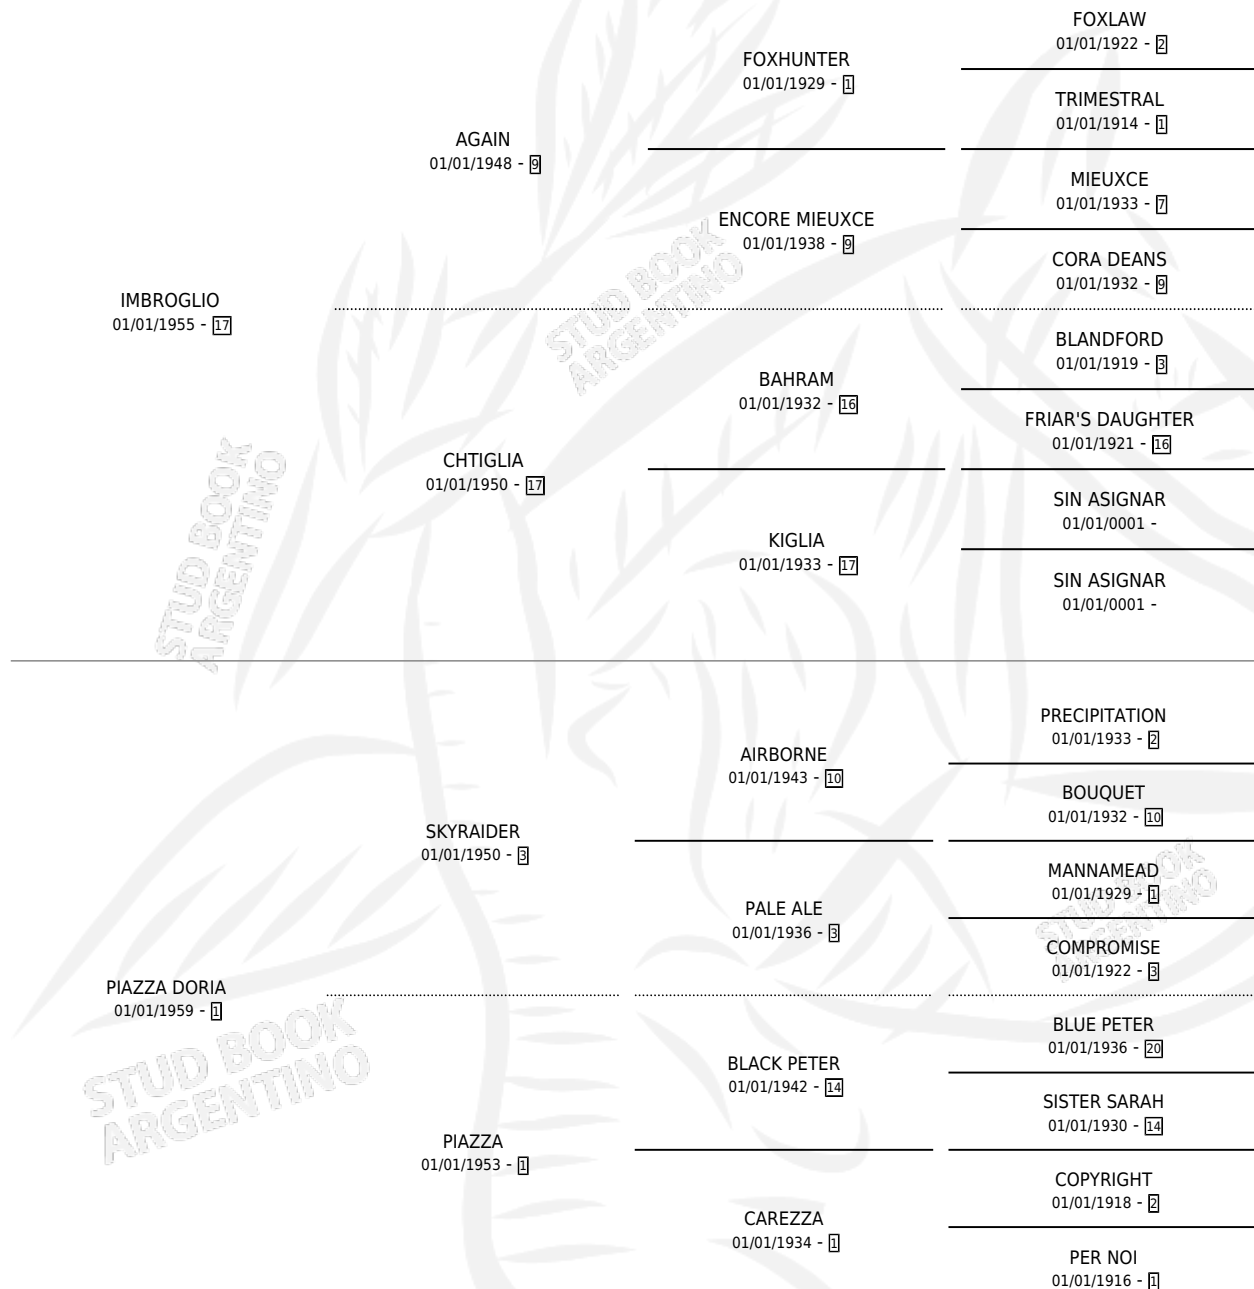

PIAZZA VERONA

por **IMBROGLIO** y **PIAZZA DORIA** por **SKYRAIDER**

Argentina · Hembra · Zaino · SP · 01/01/1964
Familia 1-o · Volumen 25

ESTADO

TIPIFICACIÓN SANGUÍNEA	X
TIPIFICACIÓN POR ADN	X
PASAPORTE	X
IDENTIFICACIÓN POR MICROCHIP	X
REPRODUCTOR	X

Lugar de nacimiento: Campo particular

Criador: Sin dato

~

HIJOS

	MACHOS	HEMBRAS
2 NACIERON	0	2
SIN ACTUACIONES		

PEDIGREE

PIAZZA VERONA

Datos oficiales del Stud Book Argentino