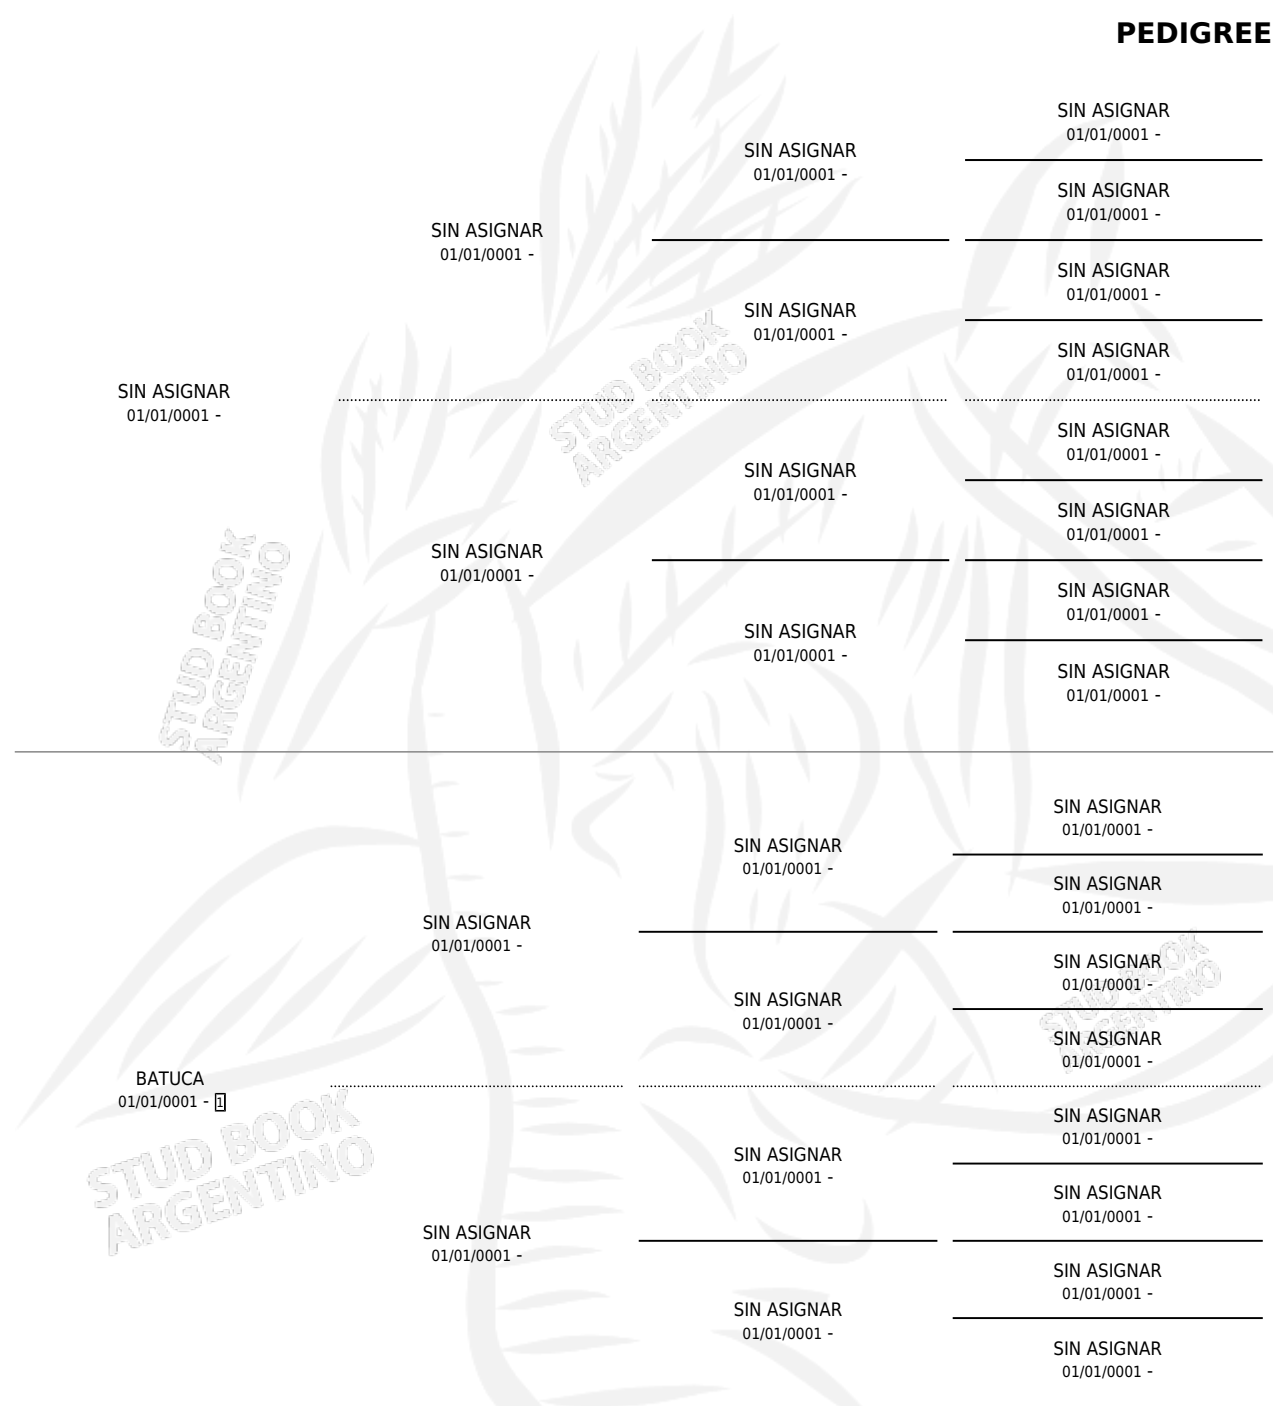

# BALDOSA

# PEDIGREE

por SIN ASIGNAR y BATUCA por SIN ASIGNAR

Argentina · Hembra · No Consigna · SP · 01/01/0001  
Familia 1 · Volumen web

## ESTADO

TIPIFICACIÓN SANGUÍNEA	X
TIPIFICACIÓN POR ADN	X
PASAPORTE	X
IDENTIFICACIÓN POR MICROCHIP	X
REPRODUCTOR	X

**Lugar de nacimiento:** Campo particular

**Criador:** Sin dato

~

## HIJOS

	MACHOS	HEMBRAS
2 NACIERON	0	2
SIN ACTUACIONES		

BATUCA  
01/01/0001 - 