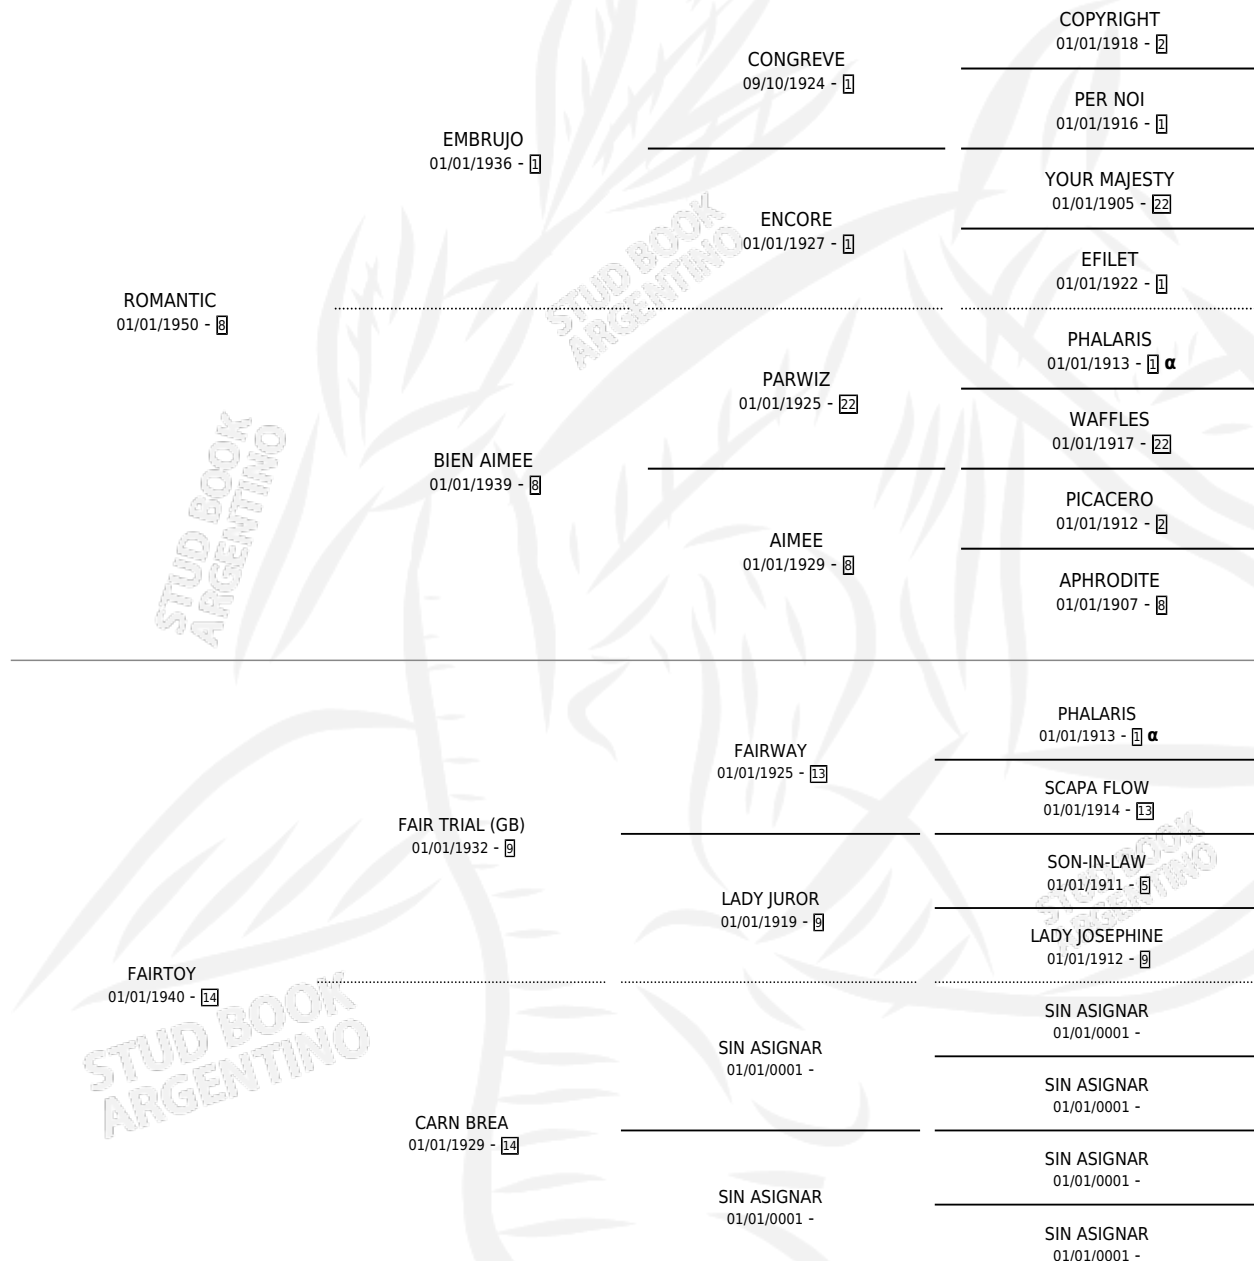

FIANCE

por ROMANTIC y FAIRTOY por FAIR TRIAL (GB)

Argentina · Hembra · Zaino Doradillo · SP · 01/01/1958
Familia 14-f · Volumen 23

ESTADO

TIPIFICACIÓN SANGUÍNEA	X
TIPIFICACIÓN POR ADN	X
PASAPORTE	X
IDENTIFICACIÓN POR MICROCHIP	X
REPRODUCTOR	X

Lugar de nacimiento: Campo particular

Criador: Sin dato

~

HIJOS

	MACHOS	HEMBRAS
5 NACIERON	1	4
SIN ACTUACIONES		

PEDIGREE

INBREEDING : α