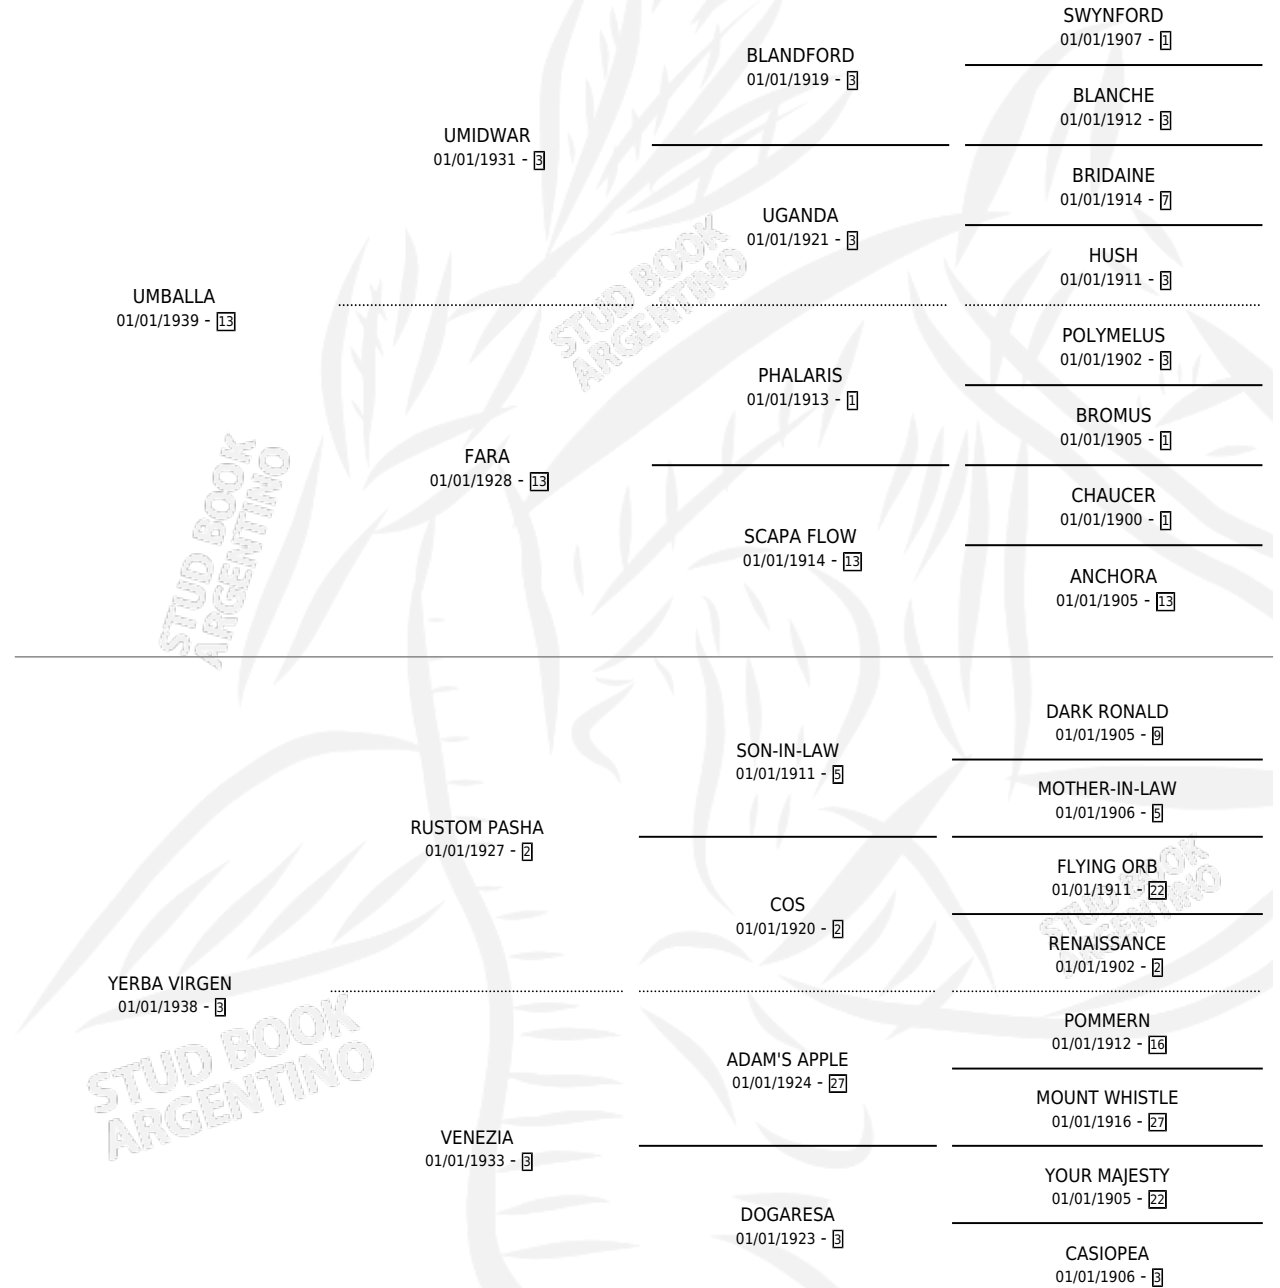

SELVA VIRGEN

por UMBALLA y YERBA VIRGEN por RUSTOM PASHA

Argentina · Hembra · No Consigna · · 01/01/0001
Familia 3-b · Volumen web

ESTADO

TIPIFICACIÓN SANGUÍNEA	X
TIPIFICACIÓN POR ADN	X
PASAPORTE	X
IDENTIFICACIÓN POR MICROCHIP	X
REPRODUCTOR	X

Lugar de nacimiento: Campo particular

Criador: Sin dato

~

HIJOS

	MACHOS	HEMBRAS
2 NACIERON	0	2
SIN ACTUACIONES		

PEDIGREE