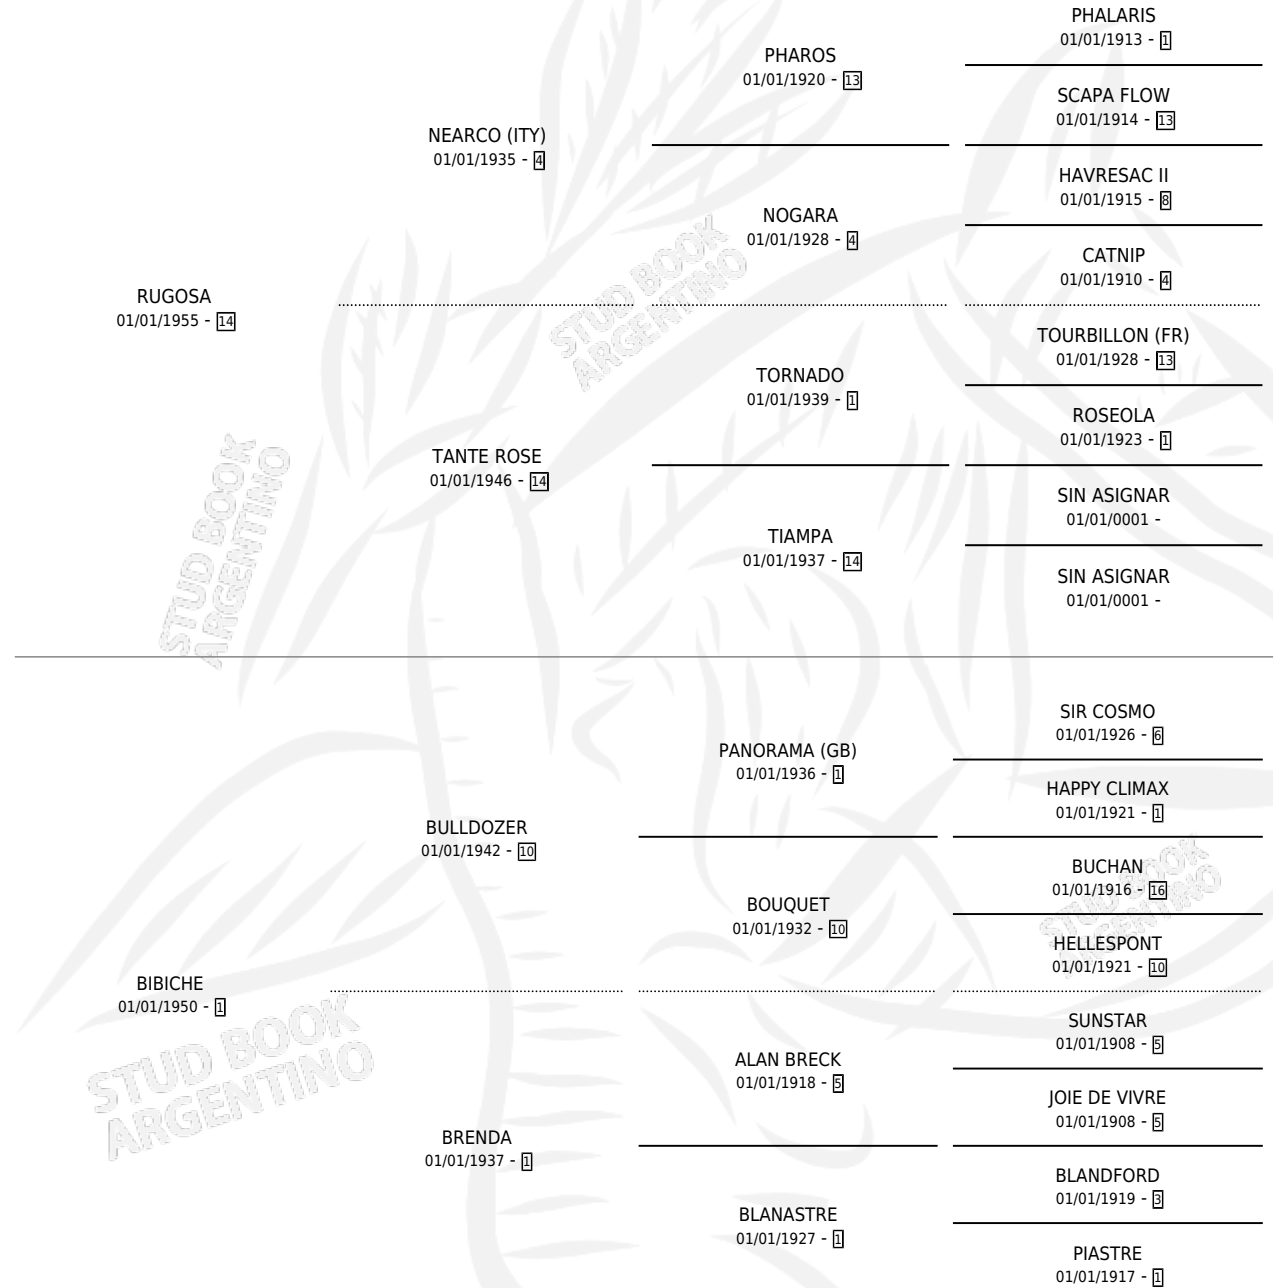

BE FAITHFUL

por RUGOSA y BIBICHE por BULLDOZER

Argentina · Hembra · Zaino · SP · 01/01/1963
Familia 1-b · Volumen 25

ESTADO

TIPIFICACIÓN SANGUÍNEA	X
TIPIFICACIÓN POR ADN	X
PASAPORTE	X
IDENTIFICACIÓN POR MICROCHIP	X
REPRODUCTOR	X

Lugar de nacimiento: Campo particular

Criador: Sin dato

~

HIJOS

	MACHOS	HEMBRAS
7 NACIERON	2	5
3 CORRIERON	1	2
3 GANARON	1	2
0 GANADORES CL	0 GANADORES GR	0 GANADORES G1

PEDIGREE