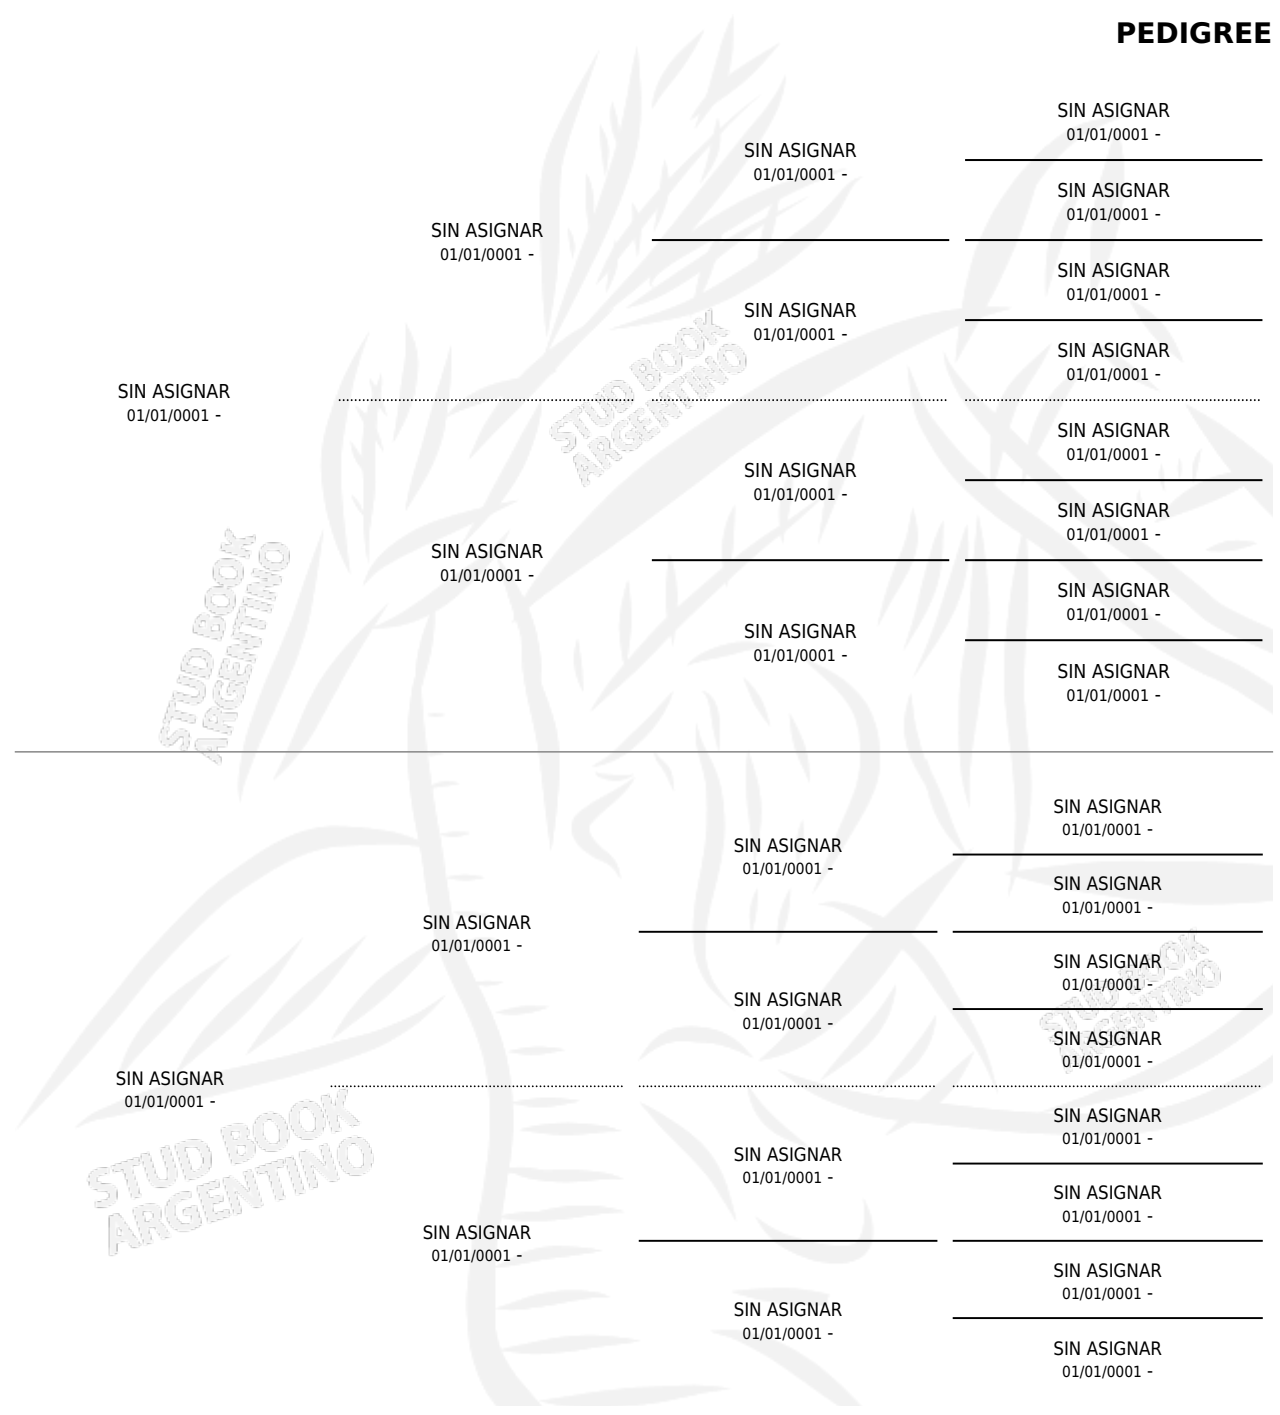

MINERIA II

PEDIGREE

por SIN ASIGNAR y SIN ASIGNAR por SIN ASIGNAR

Argentina · Hembra · No Consigna · · 01/01/0001
Familia · Volumen web

ESTADO

| | |
|------------------------------|---|
| TIPIFICACIÓN SANGUÍNEA | X |
| TIPIFICACIÓN POR ADN | X |
| PASAPORTE | X |
| IDENTIFICACIÓN POR MICROCHIP | X |
| REPRODUCTOR | X |

Lugar de nacimiento: Campo particular

Criador: Sin dato

~

HIJOS

| | MACHOS | HEMBRAS |
|-----------------|--------|---------|
| 1 NACIERON | 0 | 1 |
| SIN ACTUACIONES | | |

MINERIA II

Datos oficiales del Stud Book Argentino