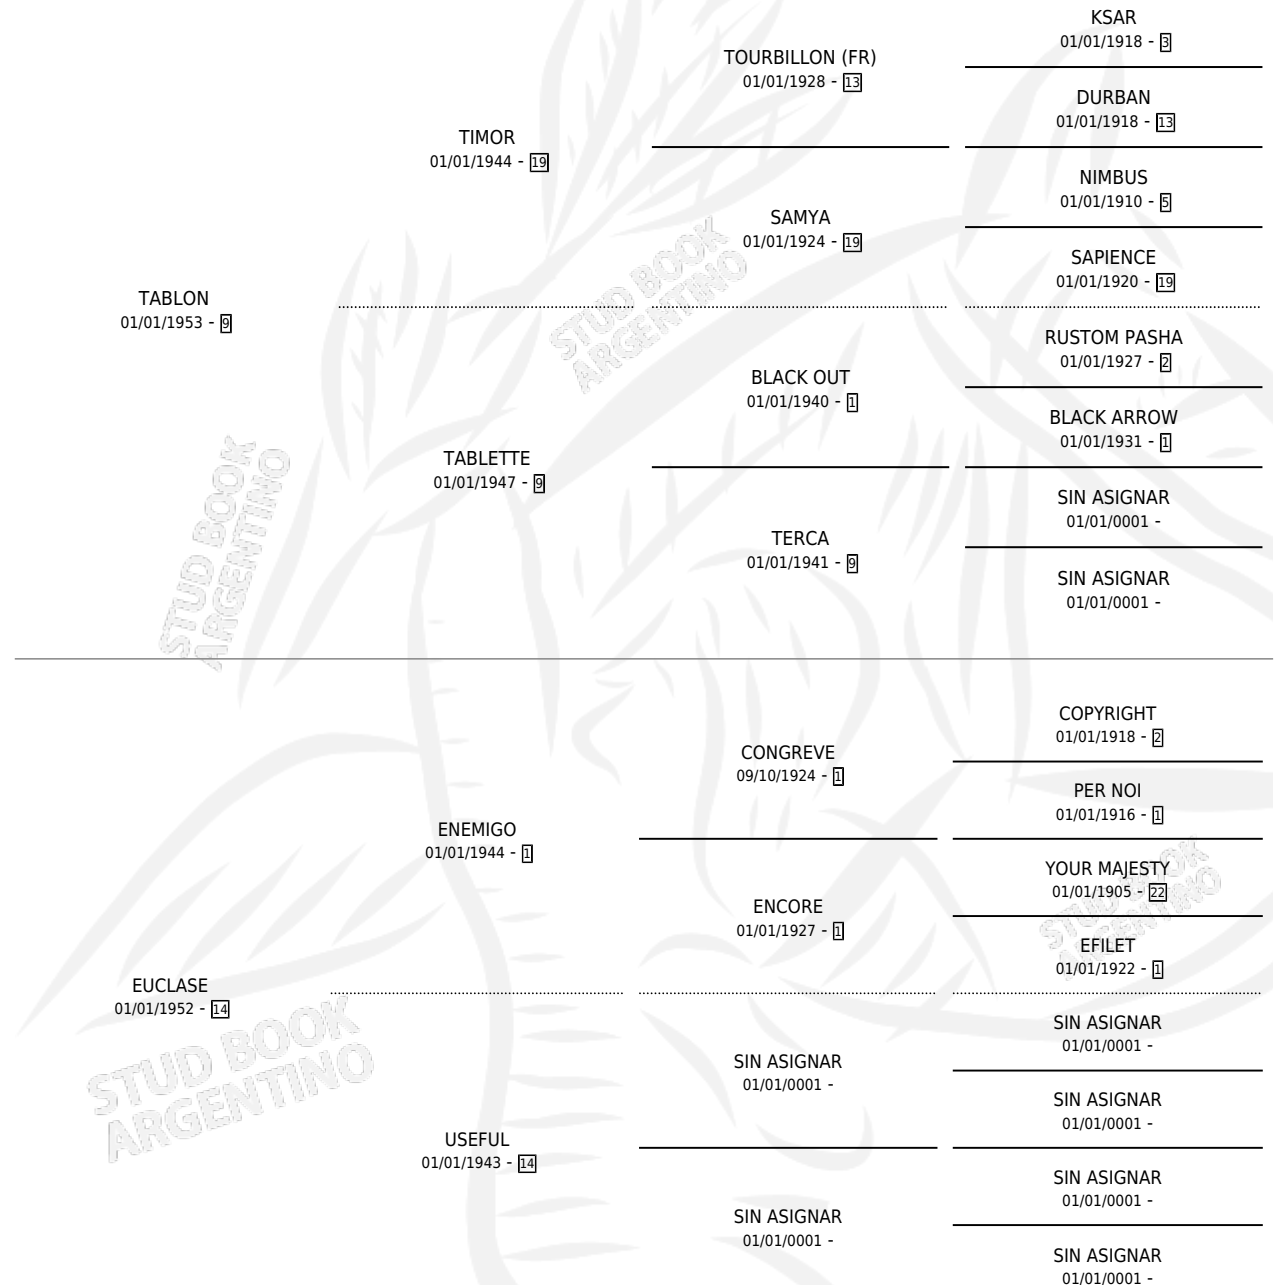

FRIDA

por **TABLON** y **EUCLASE** por **ENEMIGO**

Argentina · Hembra · Zaino Colorado · · 01/01/1961
Familia 14 · Volumen 24

ESTADO

TIPIFICACIÓN SANGUÍNEA	X
TIPIFICACIÓN POR ADN	X
PASAPORTE	X
IDENTIFICACIÓN POR MICROCHIP	X
REPRODUCTOR	X

Lugar de nacimiento: Campo particular

Criador: Sin dato

~

HIJOS

	MACHOS	HEMBRAS
5 NACIERON	0	5
1 CORRIERON	0	1

SIN ACTUACIONES

PEDIGREE