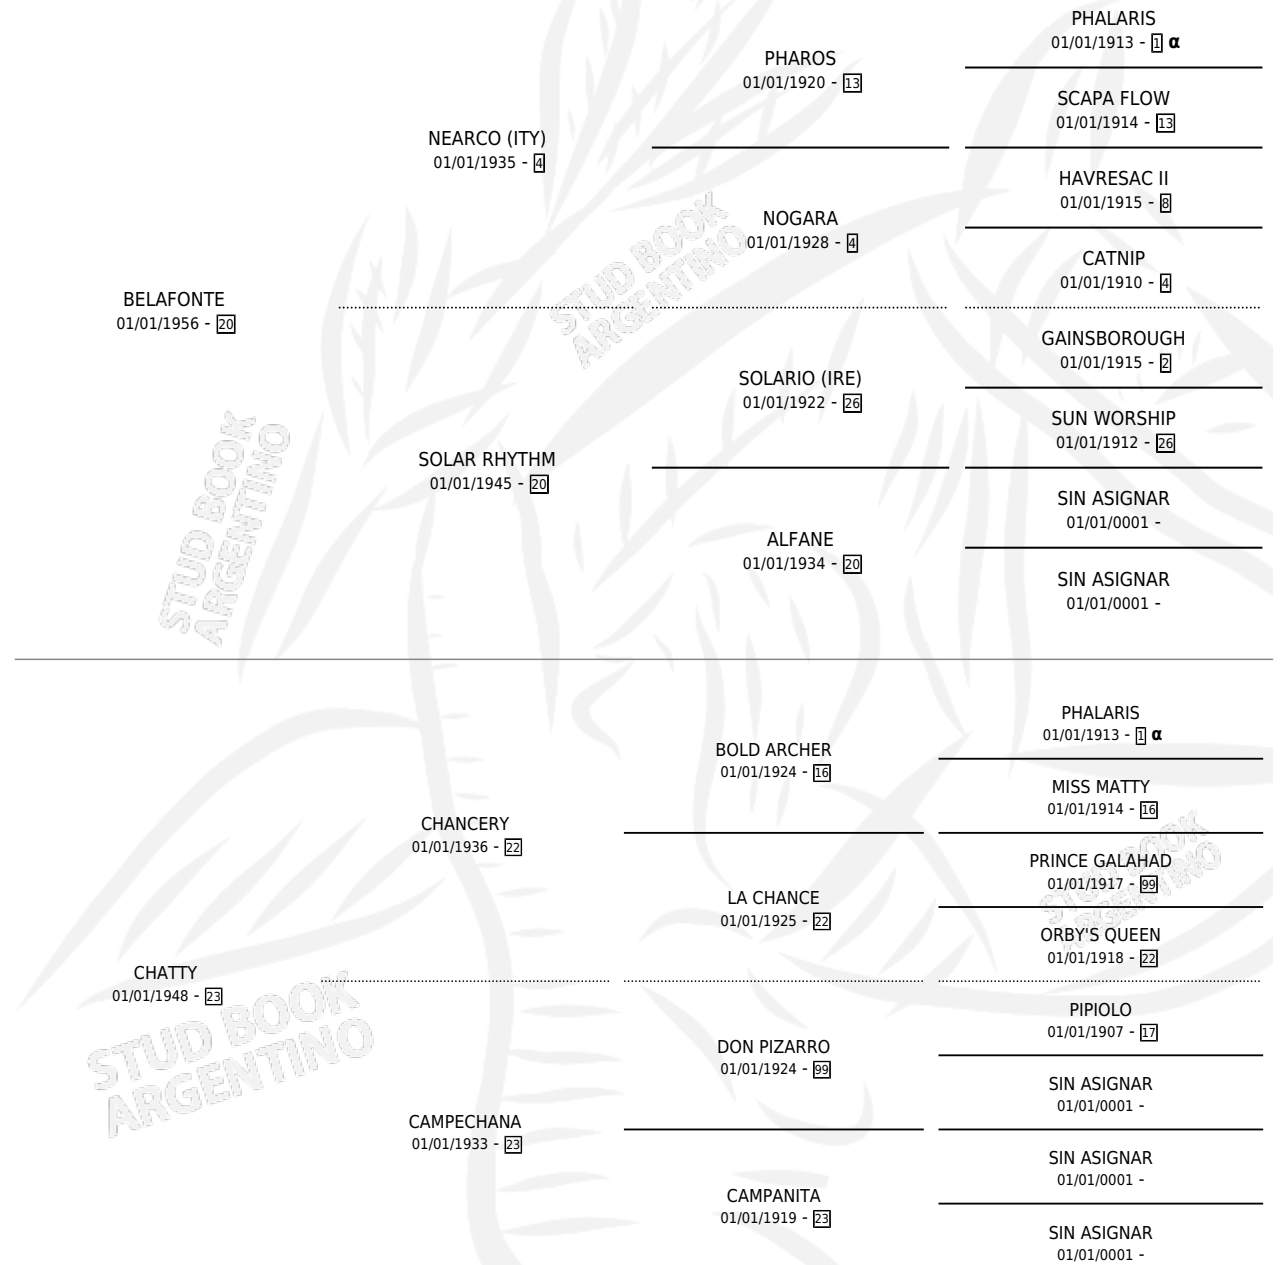

BON CARET

por BELAFONTE y CHATTY por CHANCERY

Argentina · Hembra · Zaino · · 30/10/1962
Familia 23-a · Volumen 24

ESTADO

TIPIFICACIÓN SANGUÍNEA	X
TIPIFICACIÓN POR ADN	X
PASAPORTE	X
IDENTIFICACIÓN POR MICROCHIP	X
REPRODUCTOR	✓

Lugar de nacimiento: Campo particular

Criador: Sin dato

~

HIJOS

	MACHOS	HEMBRAS
9 NACIERON	5	4
4 CORRIERON	3	1
3 GANARON	2	1
1 GANADORES CL	0 GANADORES GR	0 GANADORES G1

PEDIGREE

INBREEDING : α

S

cimientos 9 / Efectividad 64.29%

PADRILLO	PRODUCTO	CRIADOR	1ER SERVICIO	ÚLTIMO SERVICIO
IPSO	BIEN CARETA (H A, 23/08/1968) •MURIÓ EL 01/07/2000•	SIN DATO		
BON CARET				
DOUBLE QUICK (USA) ∅				
Datos oficiales del Stud Book Argentino				
Documento generado el 09/05/2026				
DOUBLE QUICK (USA) ∅				
DOUBLE QUICK (USA) ∅				
VITENCAMPS				
DOUBLE QUICK (USA)	BIENVENIDO QUICK (M A, 19/10/1982)	MOLINA CARLOS ANTONIO		
DOUBLE QUICK (USA)	CARETA QUICK (M AT, 26/10/1980)	SIN DATO		
DOUBLE QUICK (USA)	BONA QUICK (H ZN, 07/10/1979)	SIN DATO		
DOUBLE QUICK (USA)	BON QUICK (M ZN, 14/11/1974) •MURIÓ EL 01/07/2006•	SIN DATO		
VITENCAMPS	BOCHO VIT (M ZN, 01/11/1973) •MURIÓ EL 01/07/2005•	SIN DATO		
VITENCAMPS	BON VIT (H A, 06/11/1972) •MURIÓ EL 01/07/2004•	LA BIZNAGA		
VITENCAMPS	CLARA VIT (H A, 27/09/1971) •MURIÓ EL 01/07/2003•	SIN DATO		
IPSO	BUEN CARETA (M A, 27/11/1969) •MURIÓ EL 01/07/2001•	SIN DATO		
DOUBLE QUICK (USA) ∅				