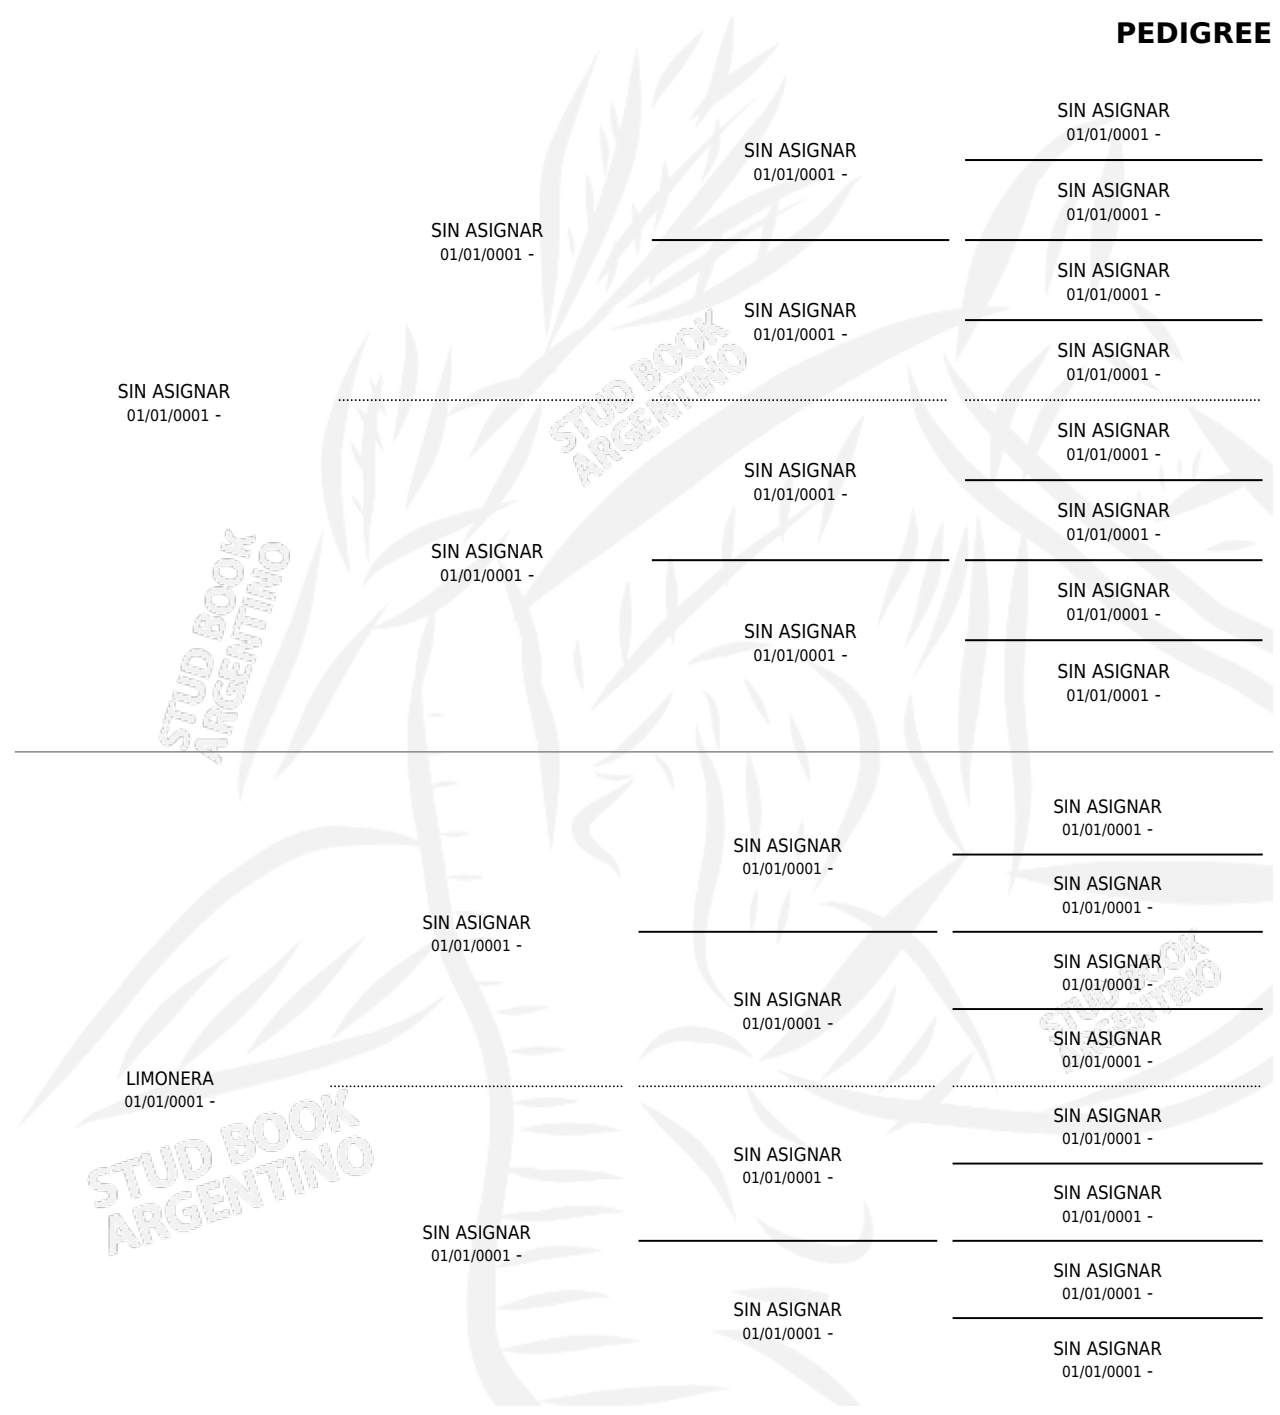

LA LANZA

PEDIGREE

por SIN ASIGNAR y LIMONERA por SIN ASIGNAR

Argentina · Hembra · No Consigna · SP · 01/01/0001
Familia · Volumen web

ESTADO

TIPIFICACIÓN SANGUÍNEA	X
TIPIFICACIÓN POR ADN	X
PASAPORTE	X
IDENTIFICACIÓN POR MICROCHIP	X
REPRODUCTOR	X

Lugar de nacimiento: Campo particular

Criador: Sin dato

~

HIJOS

	MACHOS	HEMBRAS
1 NACIERON	0	1
SIN ACTUACIONES		

LA LANZA

Datos oficiales del Stud Book Argentino

Documento generado el 05/05/2026