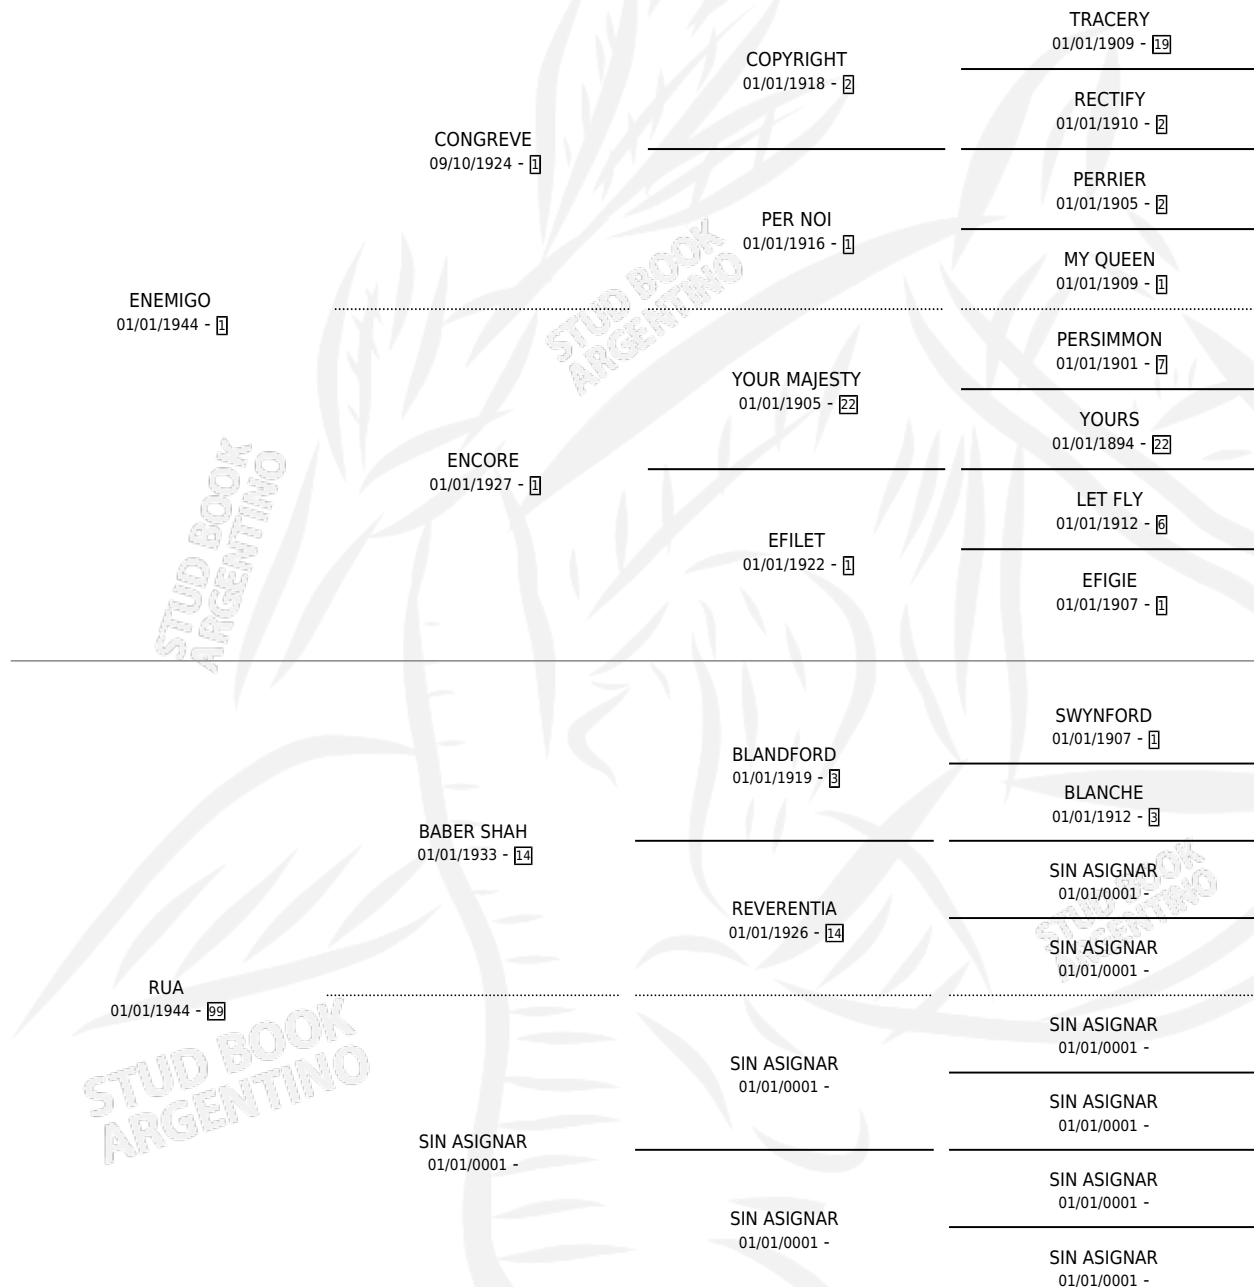

ERATA

por ENEMIGO y RUA por BABER SHAH

Argentina · Hembra · Zaino Negro · SP · 01/01/1953
Familia 99 · Volumen 21

ESTADO

TIPIFICACIÓN SANGUÍNEA	X
TIPIFICACIÓN POR ADN	X
PASAPORTE	X
IDENTIFICACIÓN POR MICROCHIP	X
REPRODUCTOR	X

Lugar de nacimiento: Campo particular

Criador: Sin dato

~

HIJOS

	MACHOS	HEMBRAS
1 NACIERON	0	1

SIN ACTUACIONES

PEDIGREE