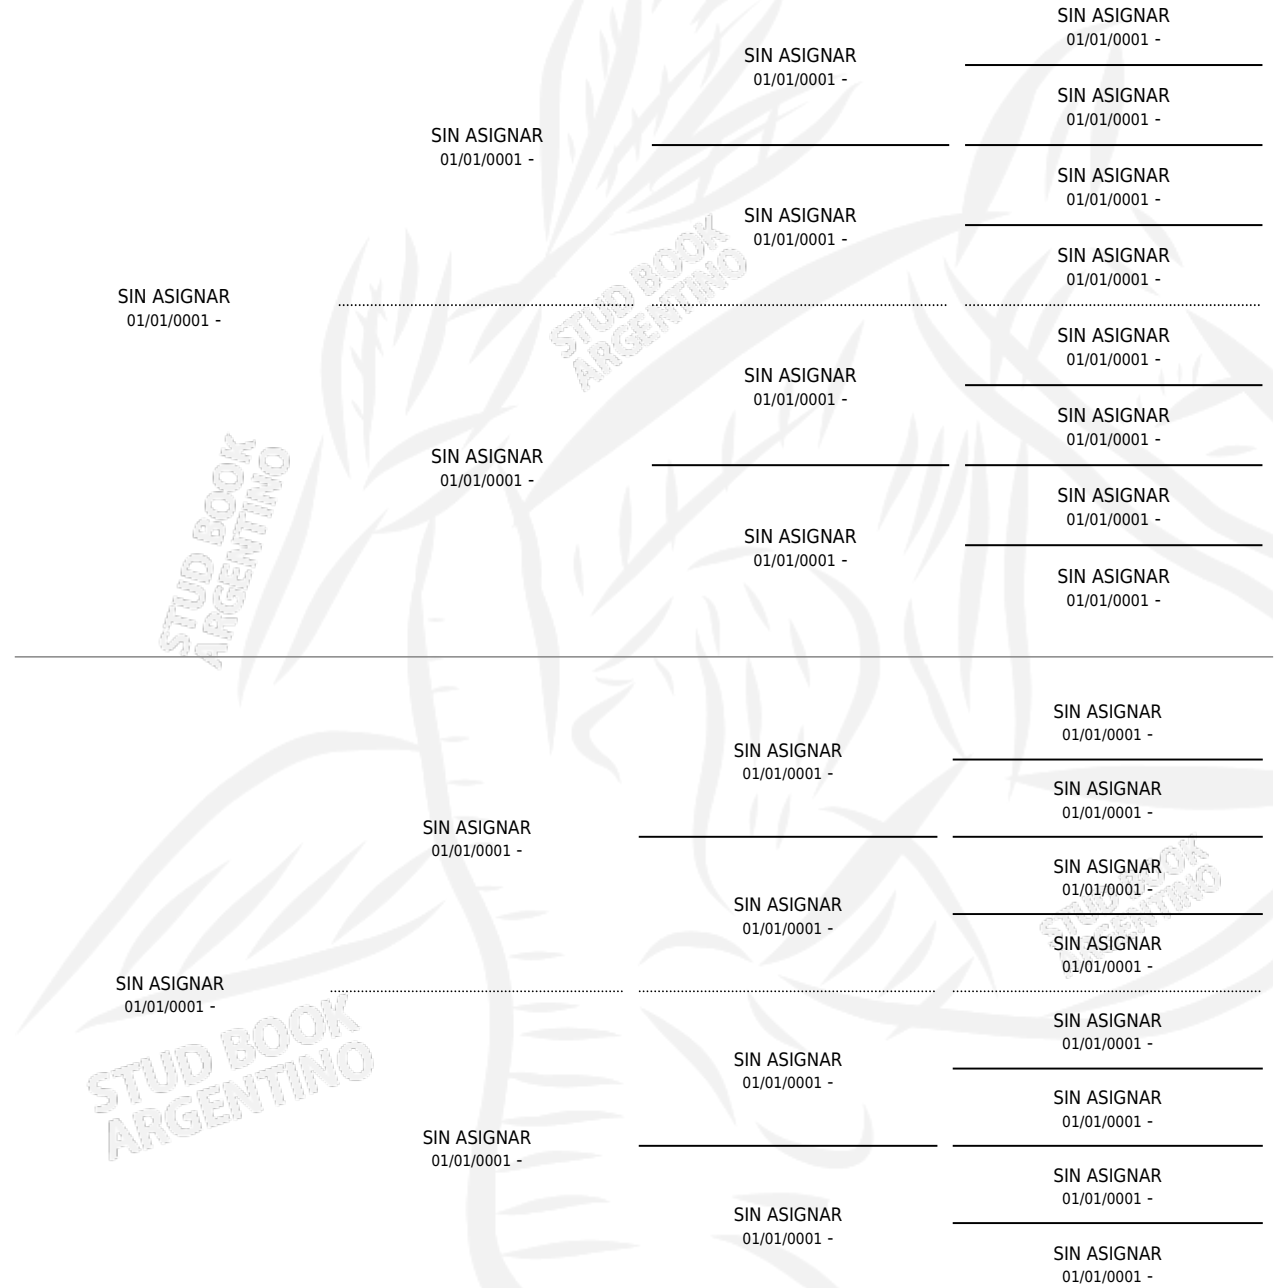

CAVADONGA

por SIN ASIGNAR y SIN ASIGNAR por SIN ASIGNAR

Argentina · Hembra · No Consigna · · 01/01/0001
Familia · Volumen web

ESTADO

TIPIFICACIÓN SANGUÍNEA	X
TIPIFICACIÓN POR ADN	X
PASAPORTE	X
IDENTIFICACIÓN POR MICROCHIP	X
REPRODUCTOR	X

Lugar de nacimiento: Campo particular

Criador: Sin dato

~

HIJOS

	MACHOS	HEMBRAS
1 NACIERON	0	1
SIN ACTUACIONES		

PEDIGREE

CAVADONGA

Datos oficiales del Stud Book Argentino