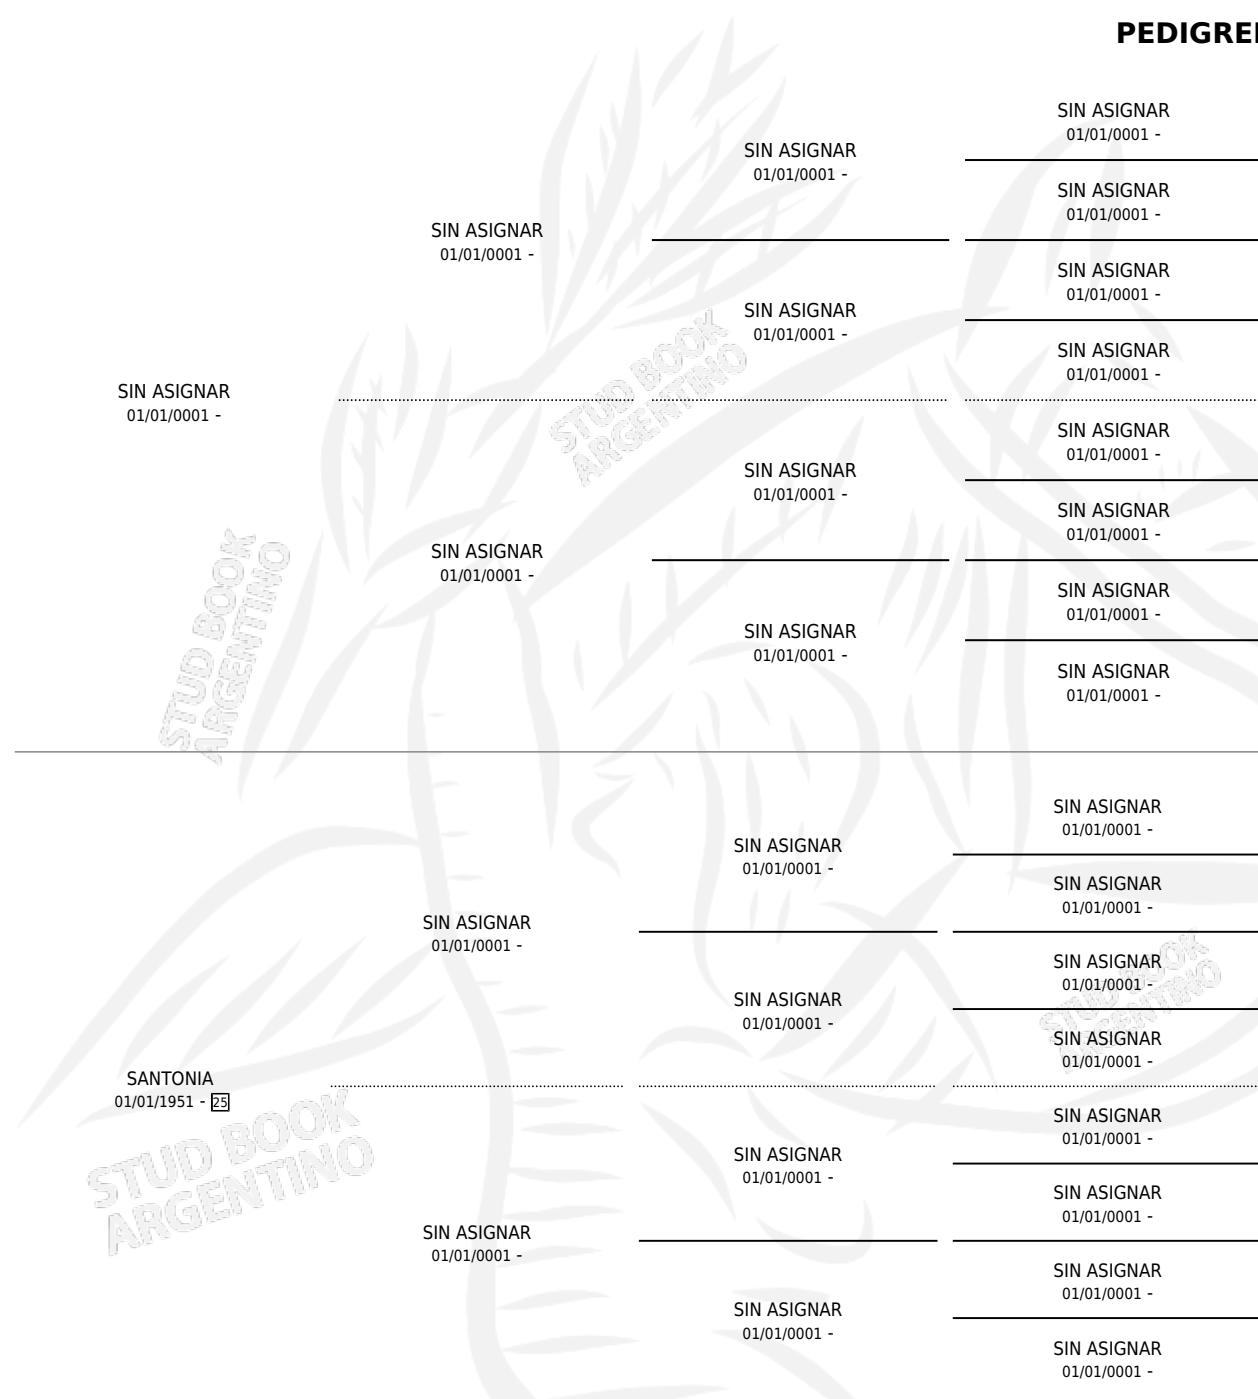

EVADIDA

PEDIGREE

por SIN ASIGNAR y SANTONIA por SIN ASIGNAR

Argentina · Hembra · No Consigna · SP · 01/01/0001
Familia 25 · Volumen web

ESTADO

TIPIFICACIÓN SANGUÍNEA	X
TIPIFICACIÓN POR ADN	X
PASAPORTE	X
IDENTIFICACIÓN POR MICROCHIP	X
REPRODUCTOR	X

Lugar de nacimiento: Campo particular

Criador: Sin dato

~

HIJOS

	MACHOS	HEMBRAS
3 NACIERON	0	3
1 CORRIERON	0	1
1 GANARON	0	1
0 GANADORES CL	0 GANADORES GR	0 GANADORES G1

EVADIDA

Datos oficiales del Stud Book Argentino