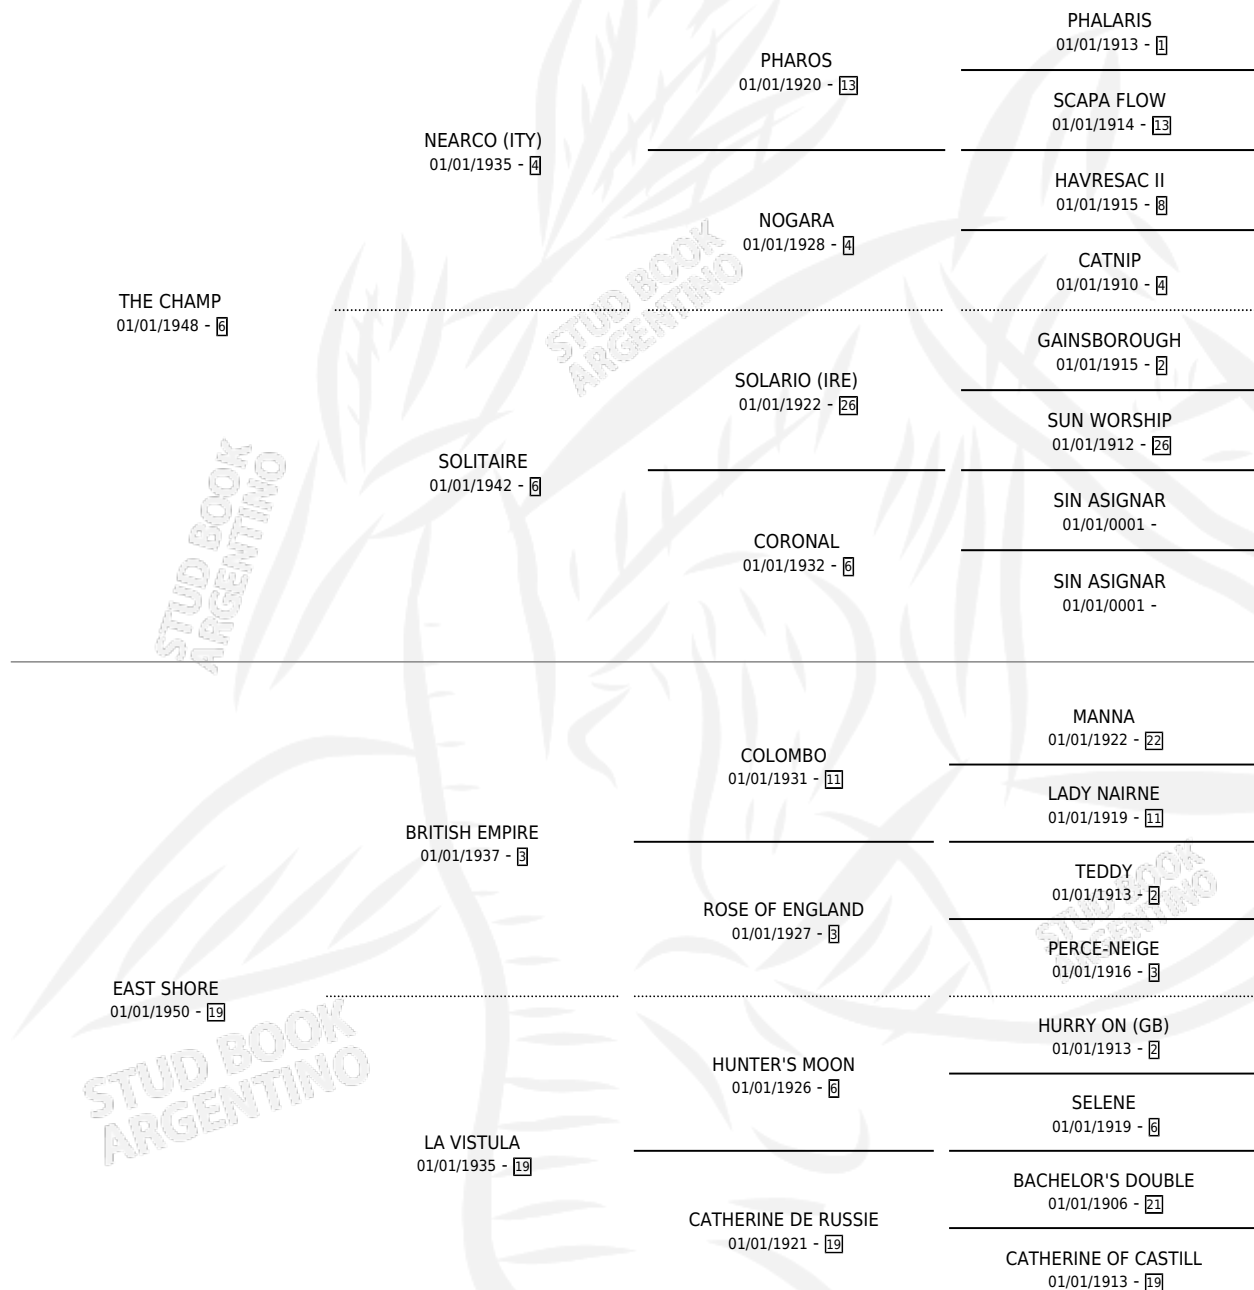

TASCA

por **THE CHAMP** y **EAST SHORE** por **BRITISH EMPIRE**

Argentina · Hembra · Alazan Tostado · SP · 20/08/1958
Familia 19-c · Volumen 23

ESTADO

TIPIFICACIÓN SANGUÍNEA	X
TIPIFICACIÓN POR ADN	X
PASAPORTE	X
IDENTIFICACIÓN POR MICROCHIP	X
REPRODUCTOR	✓

Lugar de nacimiento: Campo particular

Criador: Sin dato

~

HIJOS

	MACHOS	HEMBRAS
15 NACIERON	6	9
4 CORRIERON	2	2
4 GANARON	2	2

1 GANADORES **CL**   **1** GANADORES **GR**   **0** GANADORES **G1**

PEDIGREE