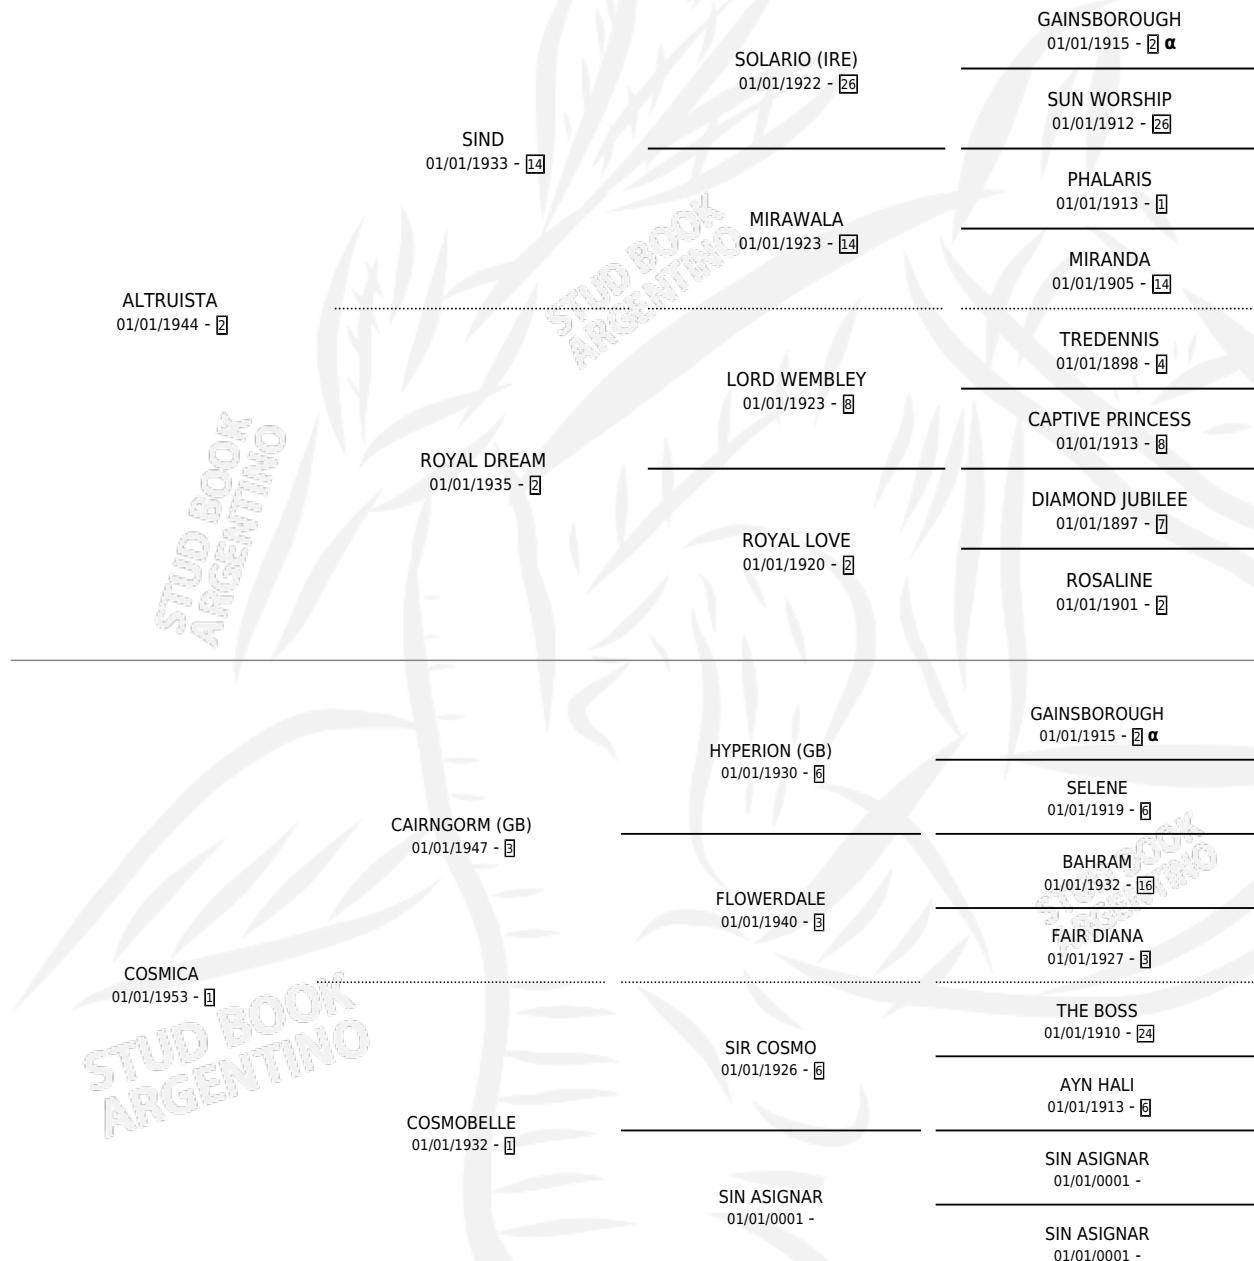

ESTRELLA FIJA

por **ALTRUISTA** y **COSMICA** por **CAIRNGORM (GB)**

Argentina · Hembra · Zaino Doradillo · SP · 01/01/1961
Familia 1-n · Volumen 24

ESTADO

TIPIFICACIÓN SANGUÍNEA	X
TIPIFICACIÓN POR ADN	X
PASAPORTE	X
IDENTIFICACIÓN POR MICROCHIP	X
REPRODUCTOR	X

Lugar de nacimiento: Campo particular

Criador: Sin dato

~

HIJOS

	MACHOS	HEMBRAS
2 NACIERON	1	1
SIN ACTUACIONES		

PEDIGREE

INBREEDING : α

ESTRELLA FIJA