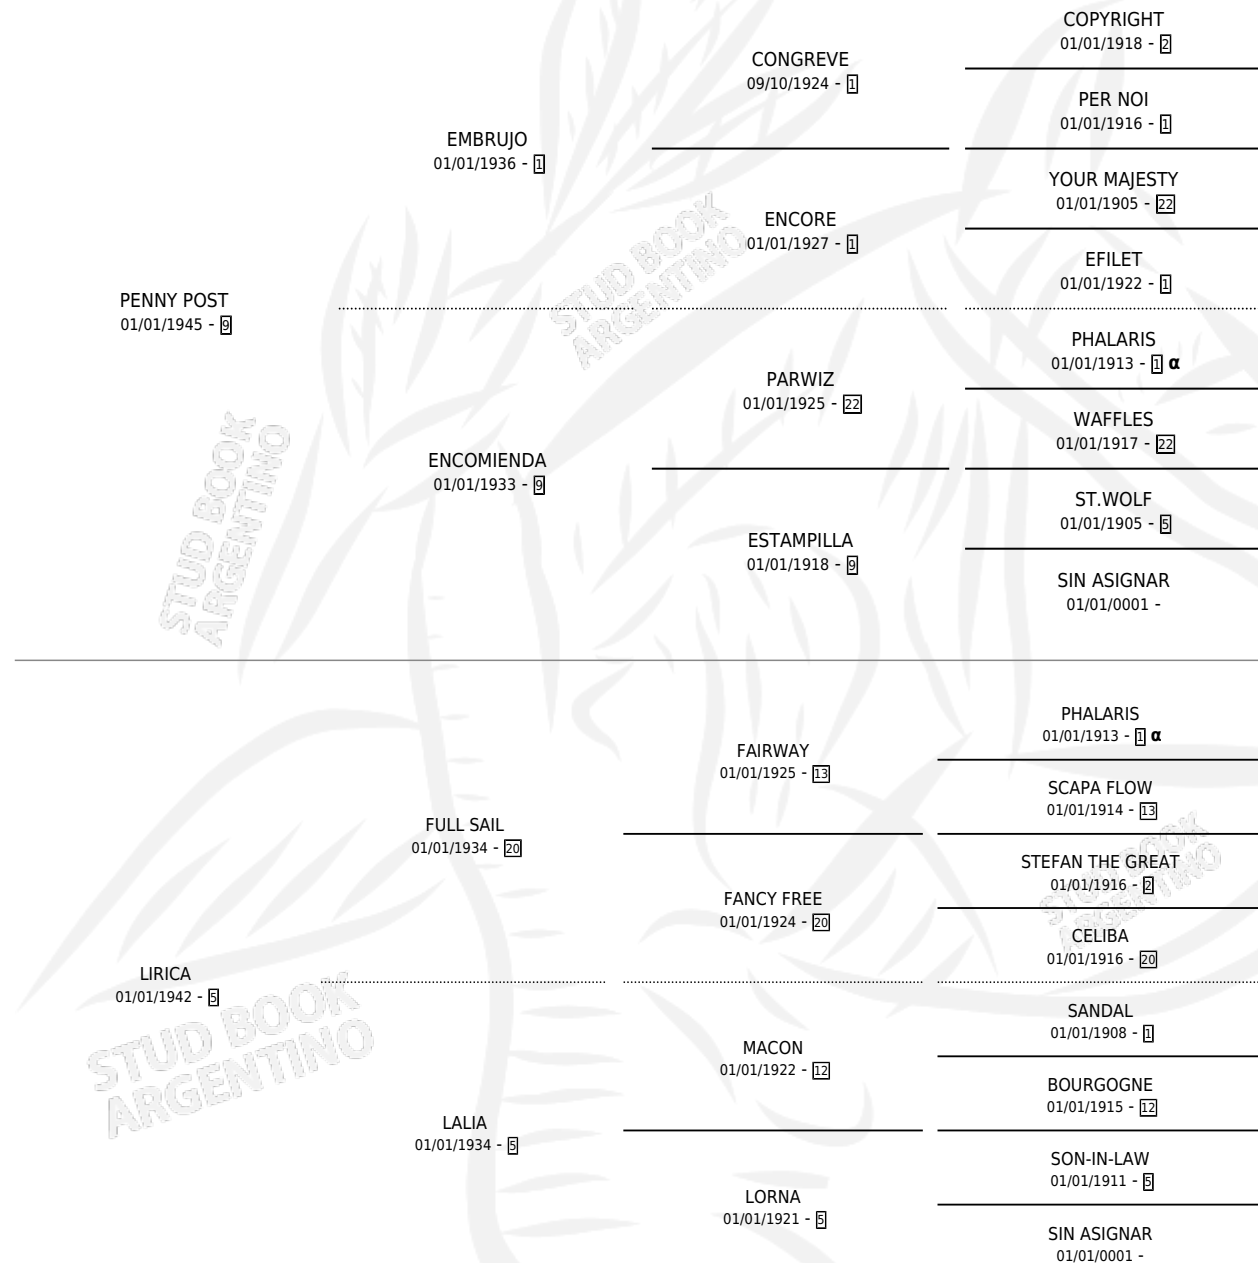

PENILESS II

por PENNY POST y LIRICA por FULL SAIL

Argentina · Hembra · Alazan · SP · 01/01/1961
Familia 5-c · Volumen 24

ESTADO

TIPIFICACIÓN SANGUÍNEA	X
TIPIFICACIÓN POR ADN	X
PASAPORTE	X
IDENTIFICACIÓN POR MICROCHIP	X
REPRODUCTOR	X

Lugar de nacimiento: Campo particular

Criador: Sin dato

~

HIJOS

	MACHOS	HEMBRAS
1 NACIERON	0	1
SIN ACTUACIONES		

PEDIGREE

INBREEDING : α

PENNILESS II