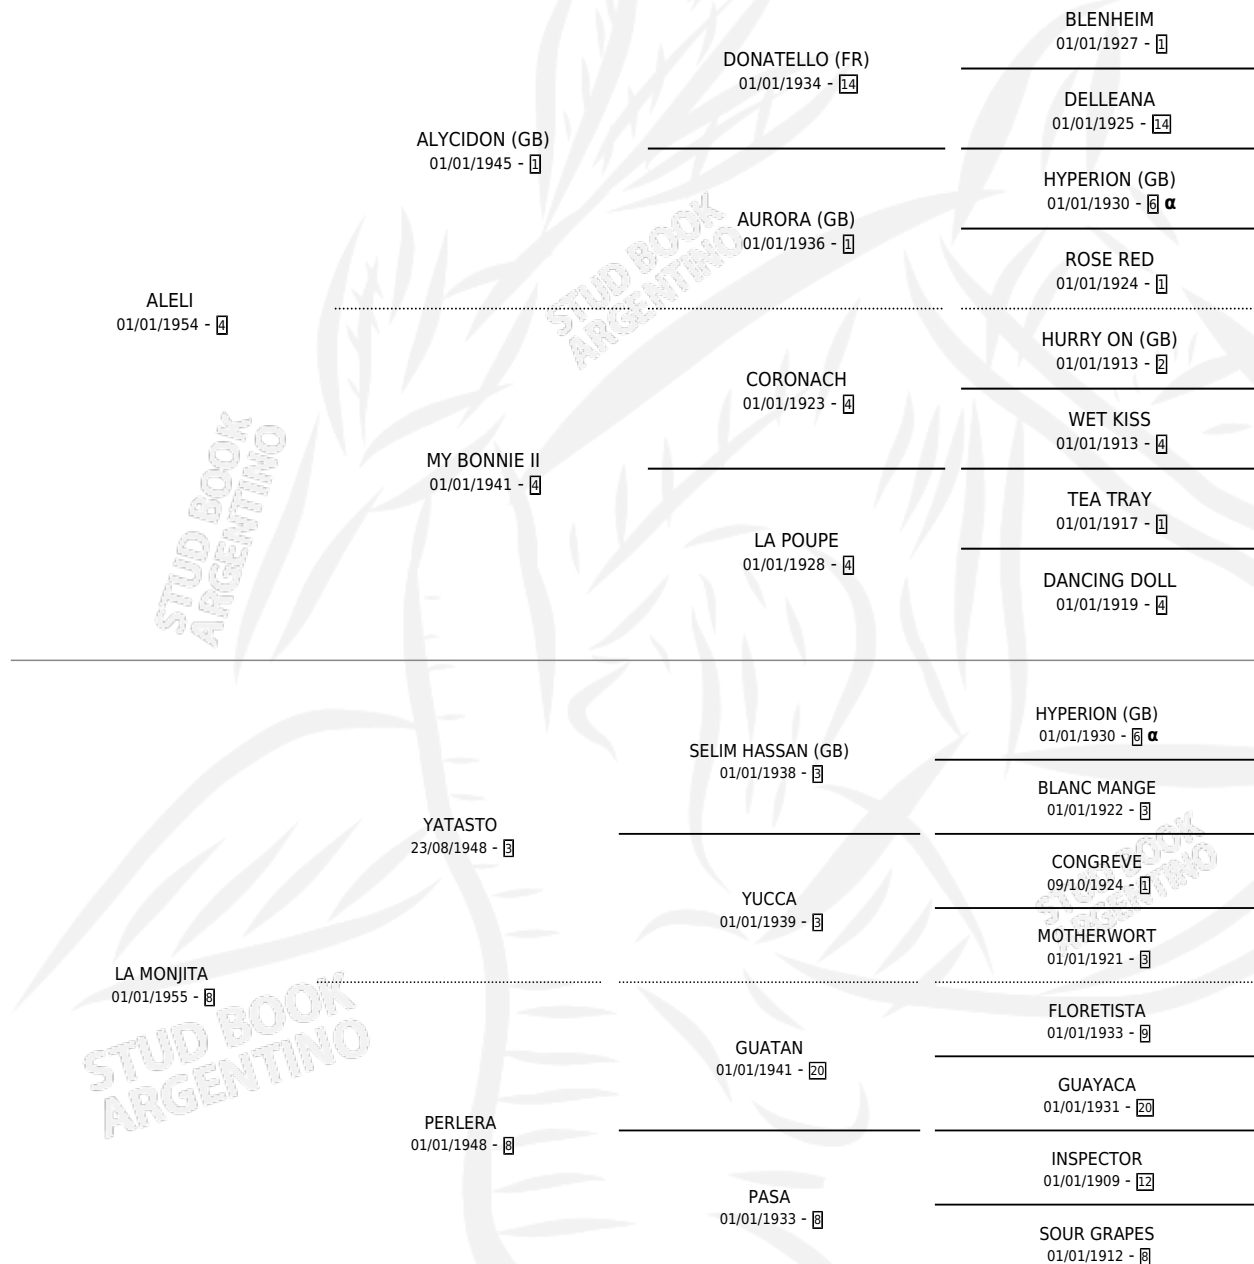

# SEÑORA ENRY

por ALELI y LA MONJITA por YASTASTO

Argentina · Hembra · Alazan · SP · 01/01/1962  
Familia 8-k · Volumen 24

## ESTADO

TIPIFICACIÓN SANGUÍNEA	X
TIPIFICACIÓN POR ADN	X
PASAPORTE	X
IDENTIFICACIÓN POR MICROCHIP	X
REPRODUCTOR	X

**Lugar de nacimiento:** Campo particular

**Criador:** Sin dato

~

## PEDIGREE

INBREEDING :  $\alpha$