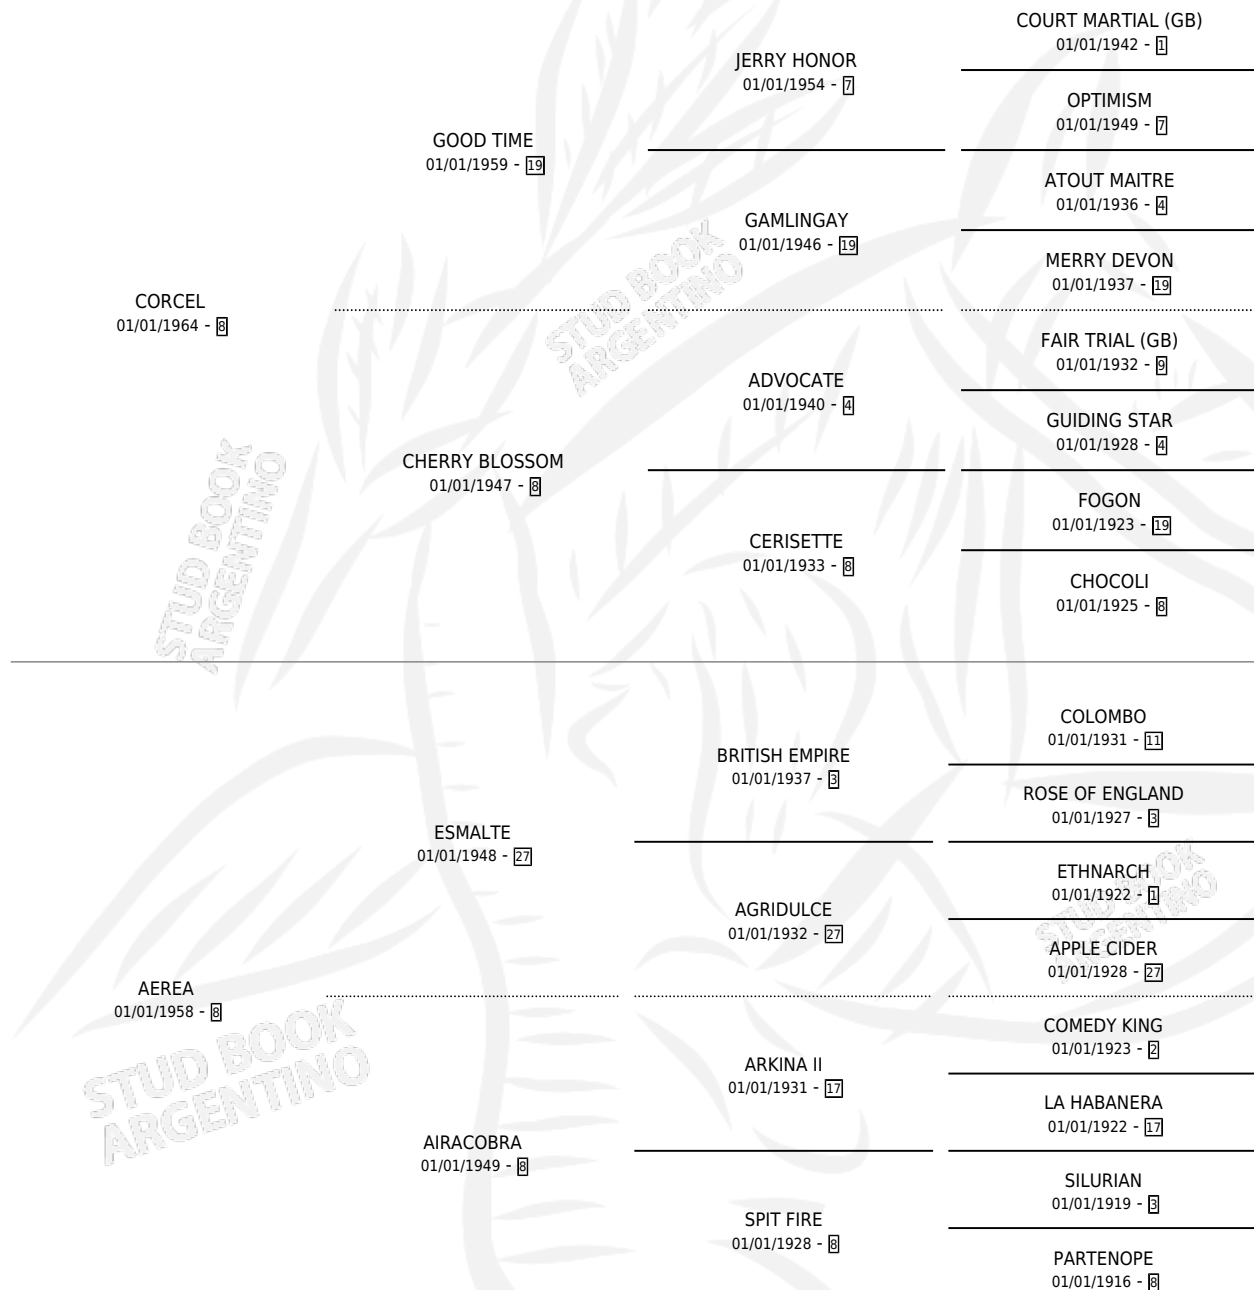

ALBA REAL

por CORCEL y AEREA por ESMALTE

Argentina · Hembra · Zaino Doradillo · SP · 01/01/1968
Familia 8-g · Volumen 26

ESTADO

TIPIFICACIÓN SANGUÍNEA	X
TIPIFICACIÓN POR ADN	X
PASAPORTE	X
IDENTIFICACIÓN POR MICROCHIP	X
REPRODUCTOR	X

Lugar de nacimiento: Campo particular

Criador: Sin dato

~

HIJOS

	MACHOS	HEMBRAS
4 NACIERON	1	3
2 CORRIERON	1	1
2 GANARON	1	1
1 GANADORES CL	0 GANADORES GR	0 GANADORES G1

PEDIGREE