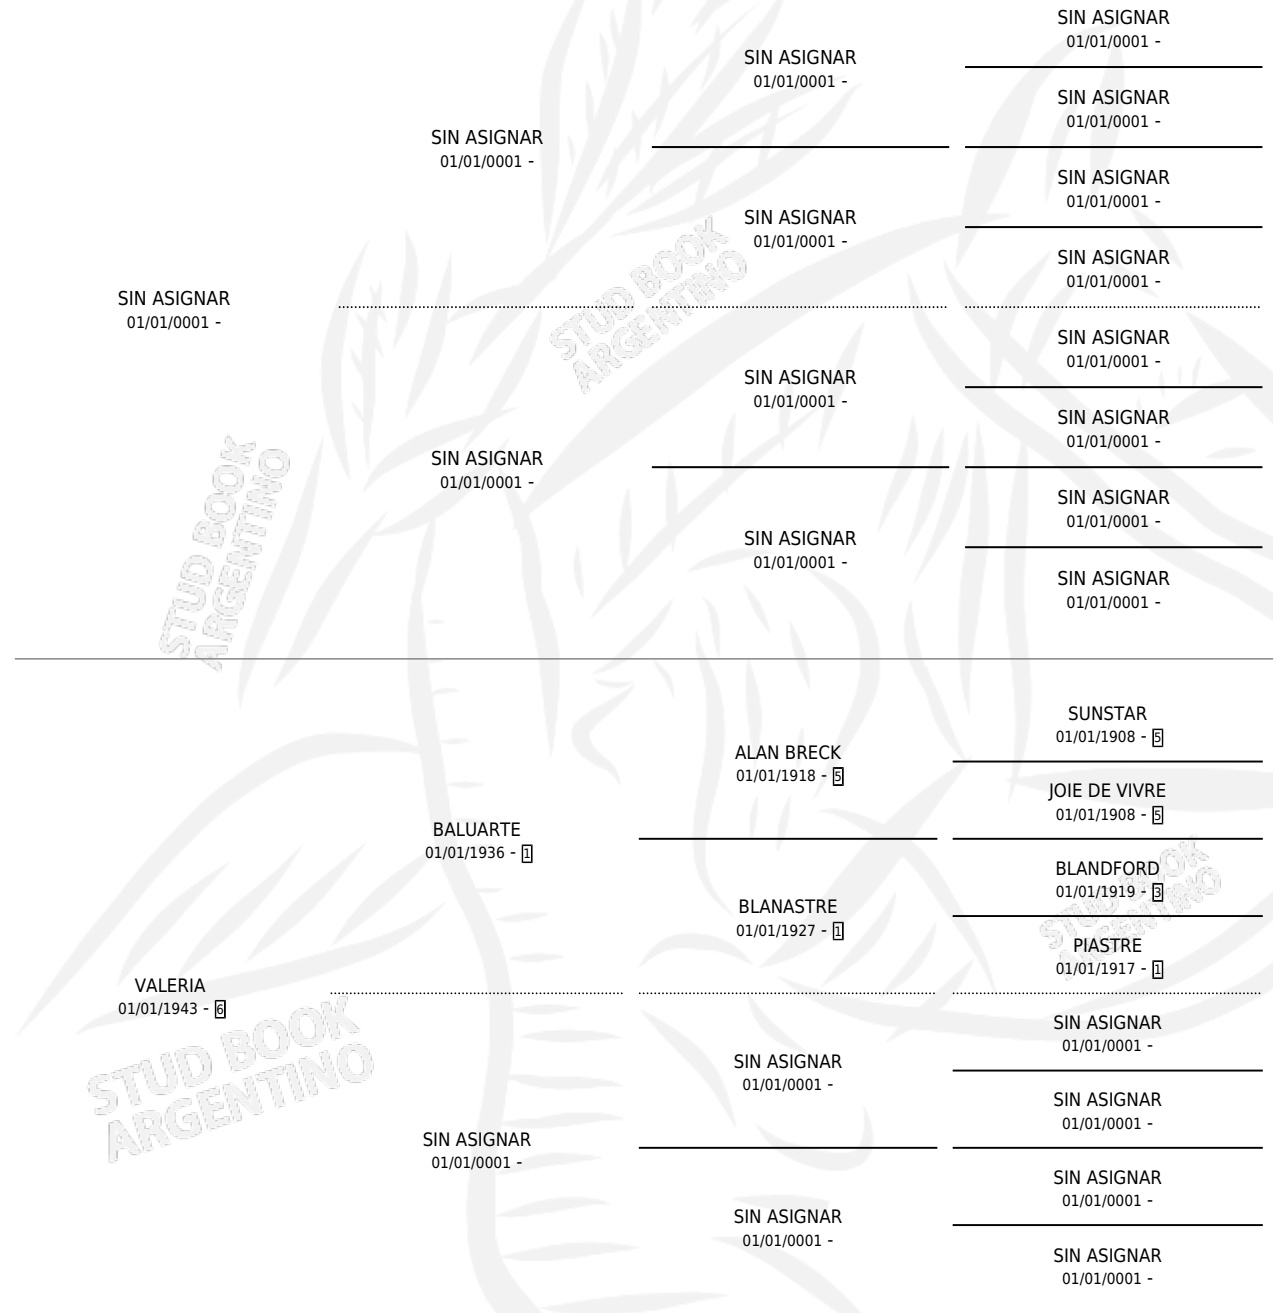

BISKAINA

PEDIGREE

por SIN ASIGNAR y VALERIA por BALUARTE

Argentina · Hembra · Zaino Doradillo · SP · 01/01/1947
Familia 6 · Volumen 19

ESTADO

TIPIFICACIÓN SANGUÍNEA	X
TIPIFICACIÓN POR ADN	X
PASAPORTE	X
IDENTIFICACIÓN POR MICROCHIP	X
REPRODUCTOR	X

Lugar de nacimiento: Campo particular

Criador: Sin dato

~

HIJOS

	MACHOS	HEMBRAS
1 NACIERON	0	1
SIN ACTUACIONES		

BISKAINA

Datos oficiales del Stud Book Argentino

Documento generado el 28/04/2026