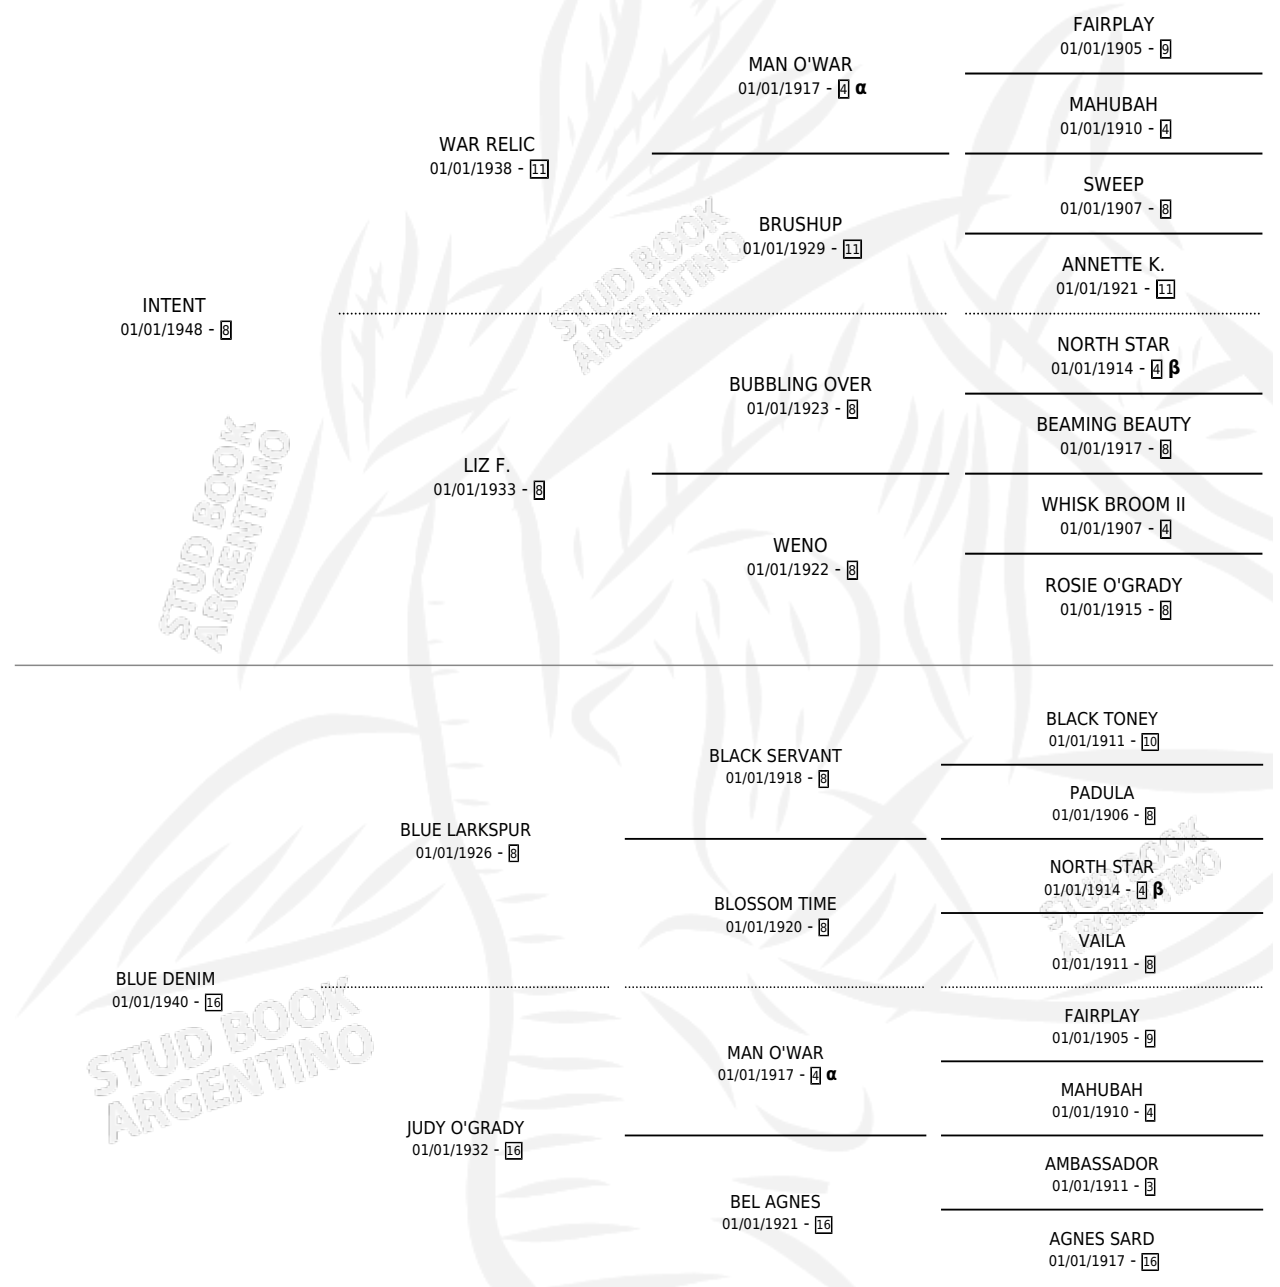

ISADORA

PEDIGREE

por INTENT y BLUE DENIM por BLUE LARKSPUR

INBREEDING : α, β

Argentina · Hembra · Zaino Doradillo · SP · 01/01/1958
Familia 16-c · Volumen 23

ESTADO

TIPIFICACIÓN SANGUÍNEA	X
TIPIFICACIÓN POR ADN	X
PASAPORTE	X
IDENTIFICACIÓN POR MICROCHIP	X
REPRODUCTOR	X

Lugar de nacimiento: Campo particular

Criador: Sin dato

~

HIJOS

	MACHOS	HEMBRAS
1 NACIERON	0	1

SIN ACTUACIONES