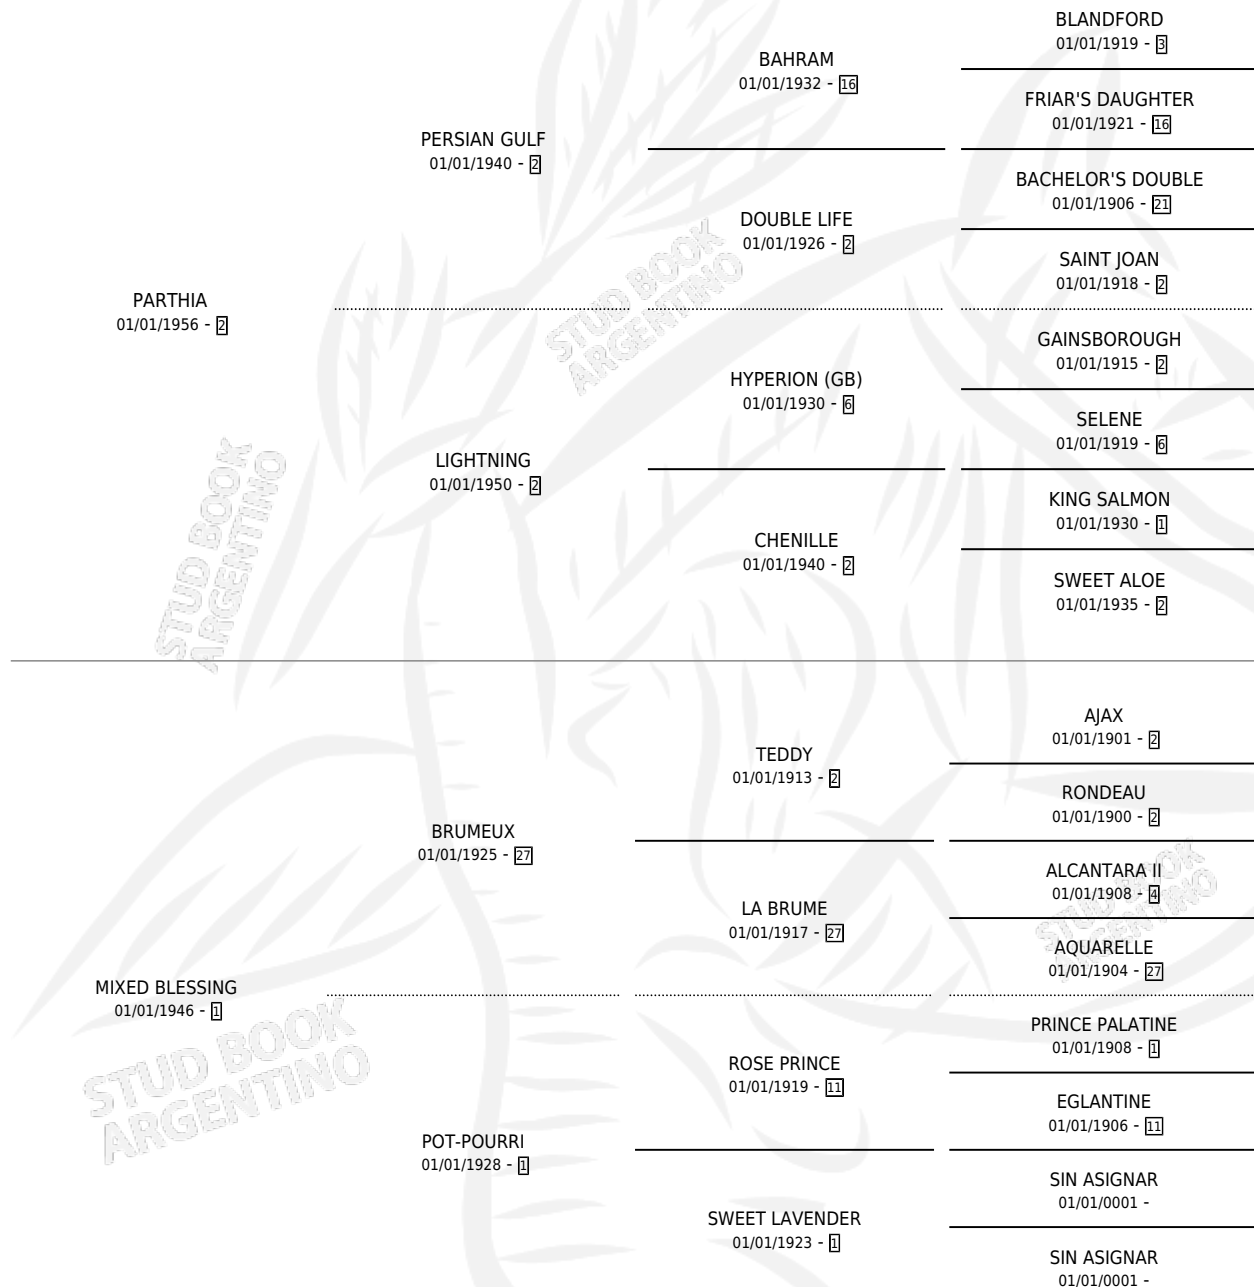

EVERY BLESSING

por **PARTHIA** y **MIXED BLESSING** por **BRUMEUX**

Argentina · Hembra · Alazan Tostado · · 01/01/1963
Familia 1-w · Volumen 25

ESTADO

TIPIFICACIÓN SANGUÍNEA	X
TIPIFICACIÓN POR ADN	X
PASAPORTE	X
IDENTIFICACIÓN POR MICROCHIP	X
REPRODUCTOR	X

Lugar de nacimiento: Campo particular

Criador: Sin dato

~

HIJOS

	MACHOS	HEMBRAS
1 NACIERON	0	1

SIN ACTUACIONES

PEDIGREE

EVERY BLESSING