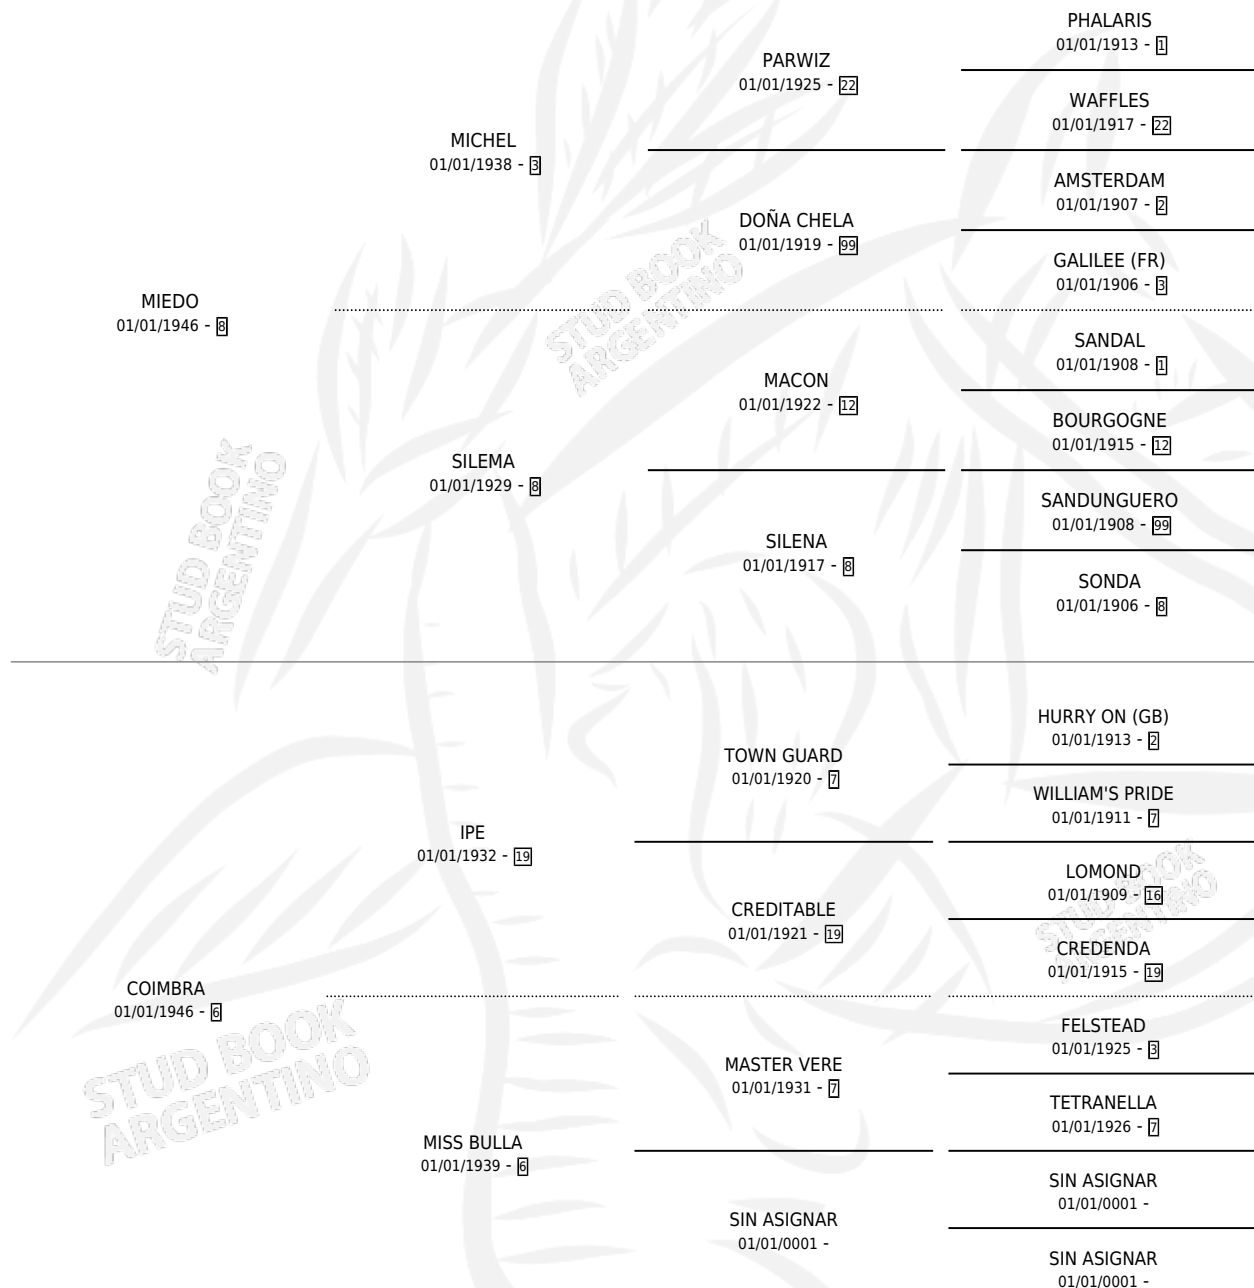

MIEDOLA

por MIEDO y COIMBRA por IPE

Argentina · Hembra · Alazan · SP · 01/01/1958
Familia 6-a · Volumen 23

ESTADO

TIPIFICACIÓN SANGUÍNEA	X
TIPIFICACIÓN POR ADN	X
PASAPORTE	X
IDENTIFICACIÓN POR MICROCHIP	X
REPRODUCTOR	X

Lugar de nacimiento: Campo particular

Criador: Sin dato

~

HIJOS

	MACHOS	HEMBRAS
1 NACIERON	0	1
SIN ACTUACIONES		

PEDIGREE