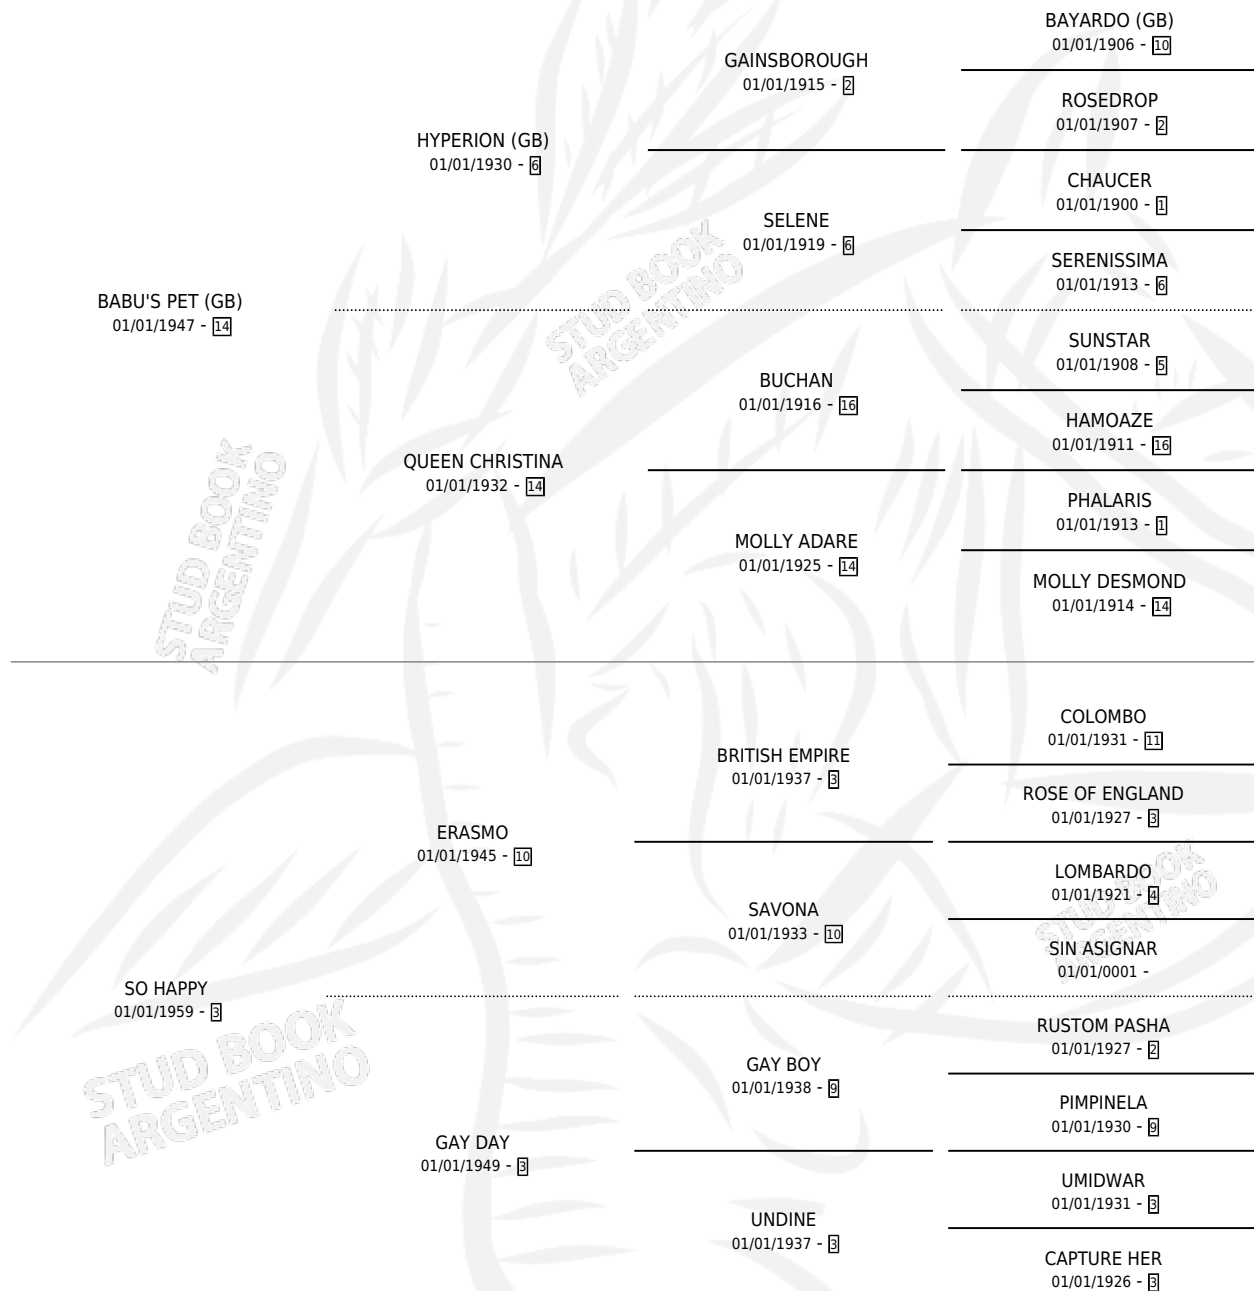

YES INDEED

por **BABU'S PET (GB)** y **SO HAPPY** por **ERASMO**

Argentina · Hembra · No Consigna · · 01/01/0001
Familia 3-j · Volumen web

ESTADO

TIPIFICACIÓN SANGUÍNEA	X
TIPIFICACIÓN POR ADN	X
PASAPORTE	X
IDENTIFICACIÓN POR MICROCHIP	X
REPRODUCTOR	X

Lugar de nacimiento: Campo particular

Criador: Sin dato

~

HIJOS

	MACHOS	HEMBRAS
1 NACIERON	0	1

SIN ACTUACIONES

PEDIGREE

YES INDEED