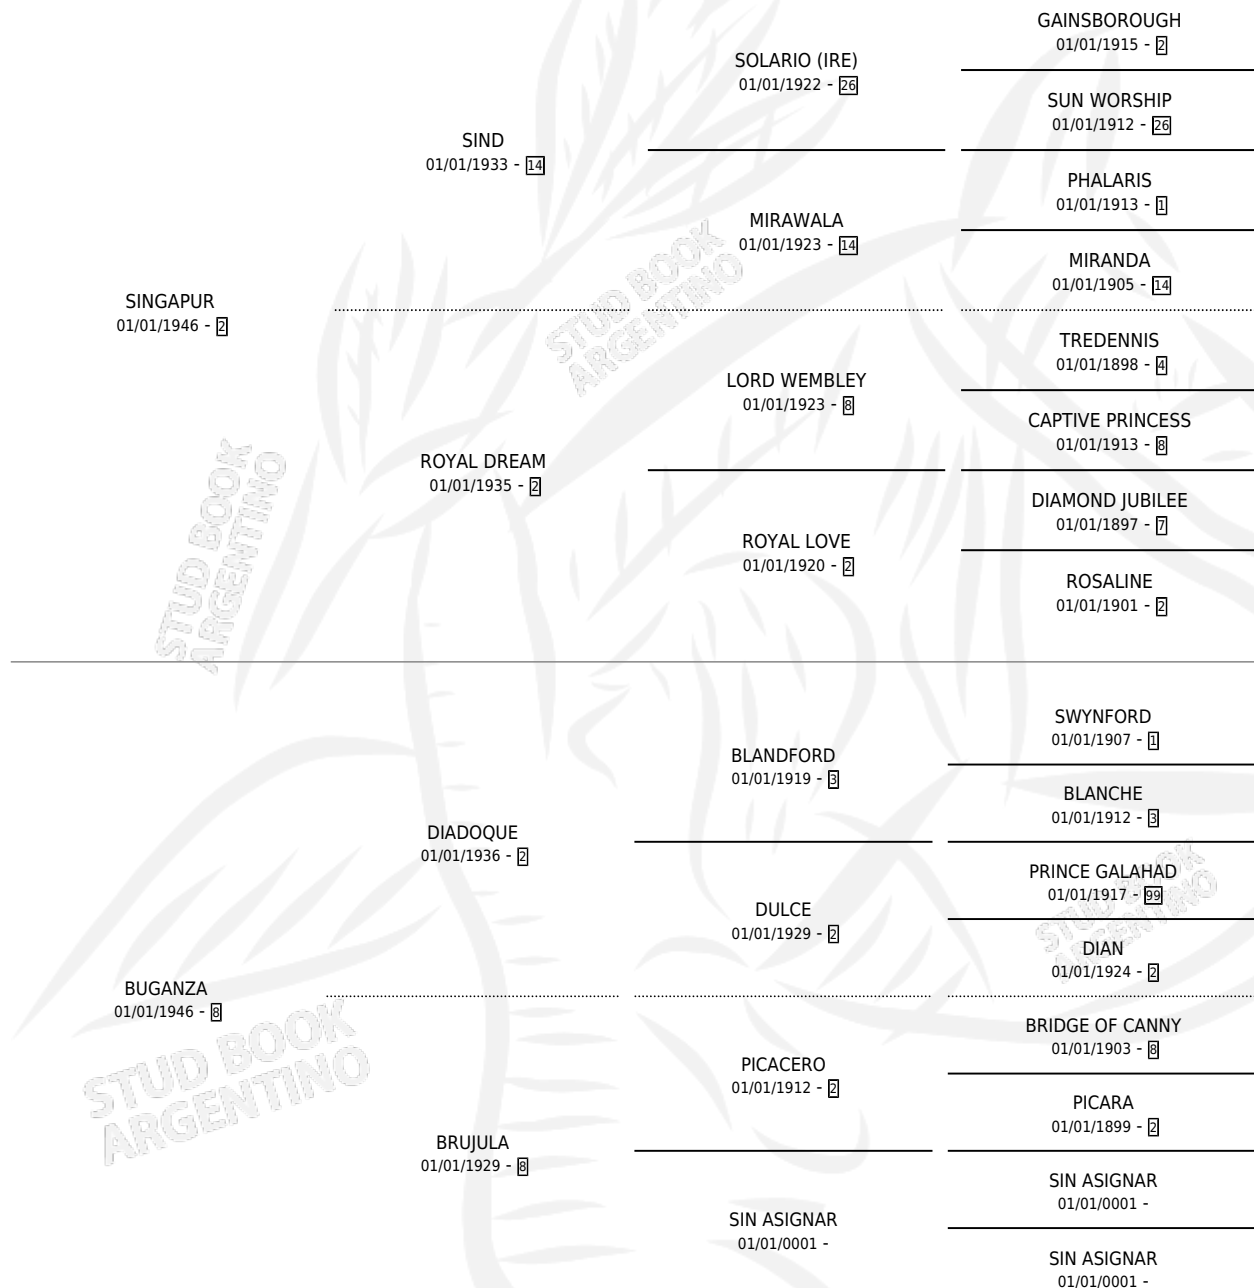

IMPERIAL LADY

por SINGAPUR y BUGANZA por DIADOQUE

Argentina · Hembra · Zaino · SP · 01/01/1961
Familia 8-h · Volumen 24

ESTADO

TIPIFICACIÓN SANGUÍNEA	X
TIPIFICACIÓN POR ADN	X
PASAPORTE	X
IDENTIFICACIÓN POR MICROCHIP	X
REPRODUCTOR	X

Lugar de nacimiento: Campo particular

Criador: Sin dato

~

HIJOS

	MACHOS	HEMBRAS
1 NACIERON	0	1

SIN ACTUACIONES

PEDIGREE

IMPERIAL LADY